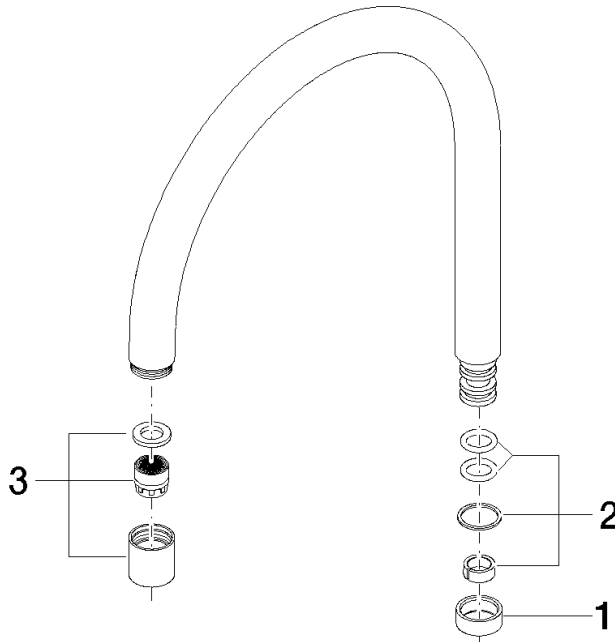

90 28 22 048 02

	Chrome	90 28 22 048 02-00
	Brushed Platinum	90 28 22 048 02-06
	Platinum	90 28 22 048 02-08
	Dark Chrome	90 28 22 048 02-19
	Brushed Durabronze (23kt Gold)	90 28 22 048 02-28
	Matte Black	90 28 22 048 02-33
	Brushed Bronze (PVD)	90 28 22 048 02-42
	Brushed Champagne (22kt Gold)	90 28 22 048 02-46
	Champagne (22kt Gold)	90 28 22 048 02-47
	Brushed Chrome	90 28 22 048 02-93
	Brushed Dark Platinum	90 28 22 048 02-99

Spout 225 x 244 x 25 mm, 7 l/min. - Chrome

SPARE PARTS

90 28 22 048 02

Spout 225 x 244 x 25 mm, 7 l/min. - Chrome

SPARE PARTS

90 28 22 048 02

90 28 22 048 02

Parts for other finishes can be found here: Brushed Platinum

Spare parts list

No.	Item Number	Name	Quantity used	Delivery time
2	90 14 15 020 00 90	Seal set for spout 70 x 110 x 10 mm -	1.00	14
1	09 28 10 020-00	Ring Ø 20 x 7,5 mm - Chrome	1.00	20
3	90 23 01 028 03-00	Aerator M18xIG 7,0 l/min. - Chrome	1.00	20