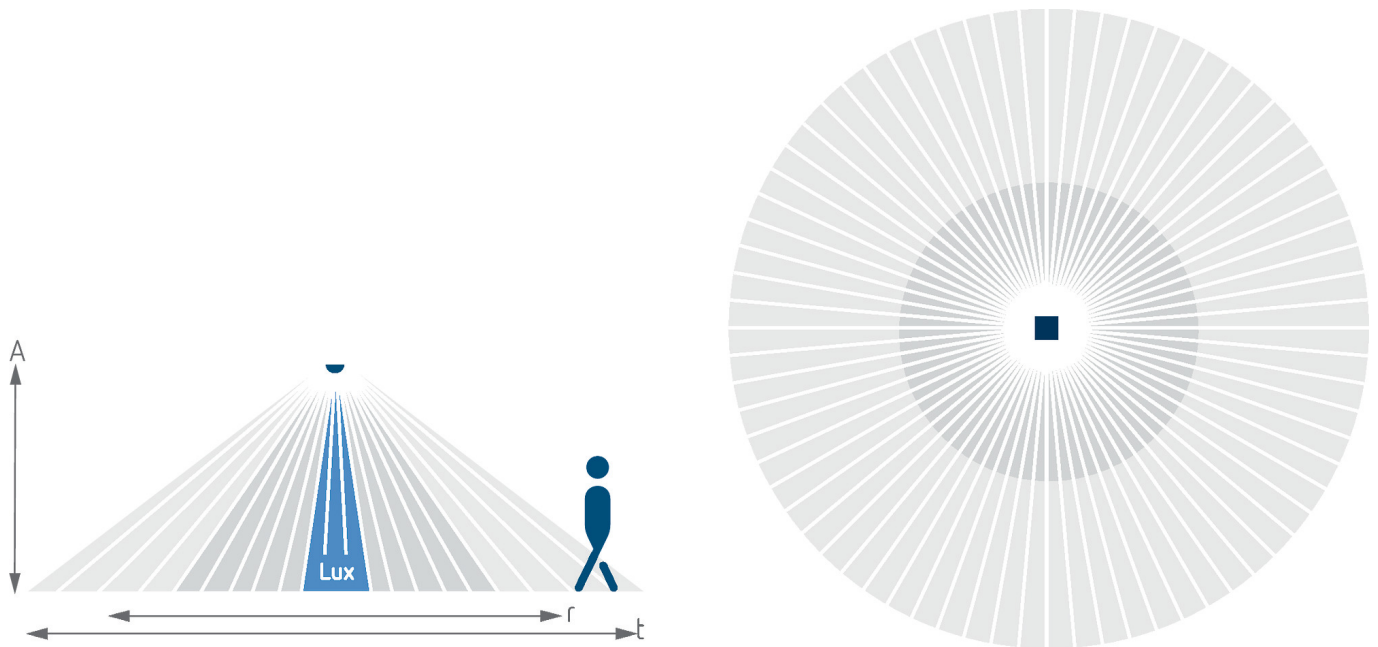

4-2-2026
Pagina 2 van 4

theMova S360-100 AP BK

Artikelnr.: 1030552

theben

Detectiebereik voor planningstoepassingen bij een temperatuur van 21 °C

Maattekeningen

Technische wijzigingen en drukfouten voorbehouden