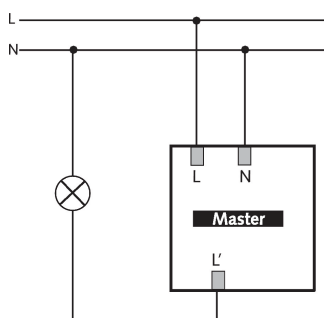

4-2-2026
Pagina 1 van 4

theMova S360-100 AP BK

Artikelnr.: 1030552

theben

Technische specificaties

theMova S360-100 AP BK		theMova S360-100 AP BK	
Kleur	Zwart	Compact-/tl-lampen	1150 VA (cos ϕ = 0,5)
Schakeluitgang	Licht	Inschakelstroom	max. 400 A / 200 μ s
Eigen verbruik	~0,5 W	LED < 2 W	25 W
Soort lichtmeting	Mixlichtmeting	LED 2-8 W	250 W
Instelbereik lichtsterkte	30 - 3000 lx	LED > 8 W	250 W
Nalooptijd licht	10 s - 60 min	Type aansluiting	Steekklemmen
Soort contact licht	Relais 230 V/10 A μ -contact	Detectiebereik	50 m ² (ϕ 8 m 360°)
Lampsoorten	Gloeï-/halogeenlampen, Fluorescentielampen, Energiespaarlampen, LEDs	Detectiehoek	360°
Gloeï-/halogeenlampbelasting	2300 W	Omgevingstemperatuur	-15°C ... 50°C
		Beschermingsgraad	IP 54 (in ingebouwde toestand)

Aansluitschema's

Detectiebereik voor planningstoepassingen bij een temperatuur van 21 °C

Montagehoogte (A)	Recht op (R)	Dwars op (t)
2 m	5 m ² 2,5 m	38 m ² 7 m
2,5 m	7 m ² 3 m	38 m ² 7 m
3 m	13 m ² 4 m	50 m ² 8 m
3,5 m	13 m ² 4 m	50 m ² 8 m
4 m	13 m ² 4 m	64 m ² 9 m