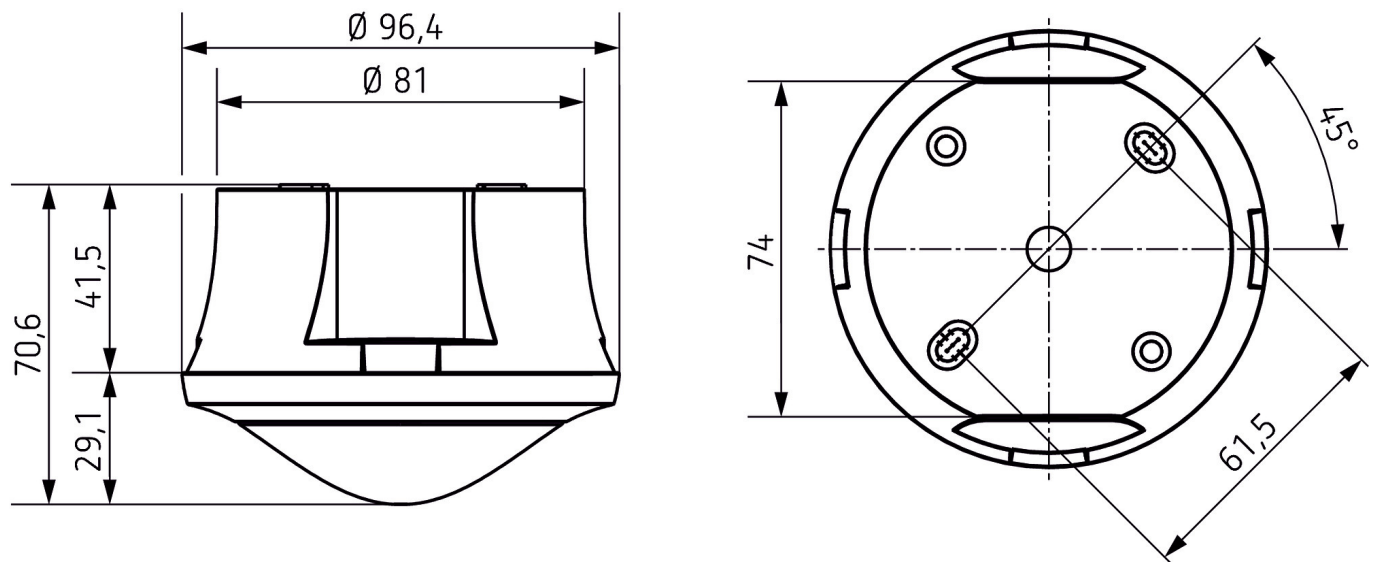

Maattekeningen

Technische wijzigingen en drukfouten voorbehouden

nadere informatie op: www.theben-nederland.nl/producten/1030552

De belastingsgegevens worden bepaald met voorbeeldige geselecteerde lichtbronnen en zijn daarom typische gegevens vanwege het grote aantal beschikbare producten.