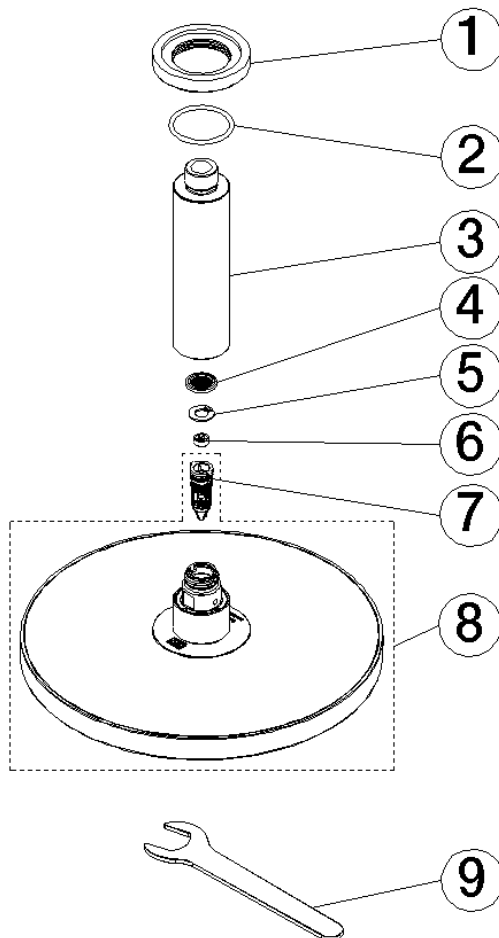

28 667 970 Produktversion ab 01.04.2025

- Regenbrause Ø 220 mm
- Material Regenbrause: Metall
- PURE RAIN, Durchfluss max. 9 l/min (bei 3 Bar)
- Funktion ab: 8 l/min
- mit Leerlauf-Funktion
- mit Antikalk-System

**Technische Daten:**

- Rosette Ø 60 mm
- Anschluss 1/2"

**Hinweise:**

	Champagne gebürstet (22kt Gold)	28 667 970-46
	Chrom	28 667 970-00
	Platin gebürstet	28 667 970-06
	Platin	28 667 970-08
	Dark Chrome	28 667 970-19
	Light Gold (PVD)	28 667 970-26
	Light Gold gebürstet (PVD)	28 667 970-27
	Messing gebürstet (23kt Gold)	28 667 970-28
	Schwarz matt	28 667 970-33
	Gold gebürstet (PVD)	28 667 970-37
	Dark Brass gebürstet (PVD)	28 667 970-39
	Bronze gebürstet (PVD)	28 667 970-42
	Champagne (22kt Gold)	28 667 970-47
	Chrom gebürstet	28 667 970-93
	Dark Platin gebürstet	28 667 970-99

Empfohlenes Zubehör

**UP-Wandwinkel -**

35 085 970 90

- Min. Einbautiefe 90 mm
- Max. Einbautiefe 163 mm

28 667 970 Produktversion ab 01.04.2025  
mm [inches]

28 667 970 Produktversion ab 01.04.2025

### Ersatzteilstückliste

Nr.	Artikelnummer	Benennung	Verbaumenge	Lieferzeit
5	09 16 01 014 90	Ring Sicherungsring Ø 15 x 1 mm -	1,00	2
8	90 12 05 094 00-46	Regenbrause rund Ø 220 mm - Champagne gebürstet (22kt Gold)	1,00	30
6	09 23 01 136 90	Durchflussbegrenzer -	1,00	2
7	04 18 40 276 00 90	Rohrbelüfter ohne Durchflussbegrenzer Ø 14 x 37,5 mm, ohne Begrenzung -	1,00	2
4	09 23 01 039 90	Siebichtung Ø 19 x 5,5 mm -	1,00	2
3	09 11 03 080-46	Anschluss Ø 35 x 135 mm - Champagne gebürstet (22kt Gold)	1,00	30
2	09 14 10 141 90	O-Ring NBR 70 34,59 x 2,62 mm -	1,00	2
1	09 27 22 040-46	Rosette Ø 60 x Ø 35 x 9 mm - Champagne gebürstet (22kt Gold)	1,00	30
9	90 30 09 069 00 90	Montageschlüssel -	1,00	2