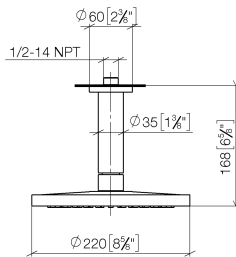

**Technische Daten:**

- Rosette Ø 60 mm
- Anschluss 1/2"

**Hinweise:**

	Champagne gebürstet (22kt Gold)	28 667 970-46
	Chrom	28 667 970-00
	Platin gebürstet	28 667 970-06
	Platin	28 667 970-08
	Dark Chrome	28 667 970-19
	Light Gold (PVD)	28 667 970-26
	Light Gold gebürstet (PVD)	28 667 970-27
	Messing gebürstet (23kt Gold)	28 667 970-28
	Schwarz matt	28 667 970-33
	Gold gebürstet (PVD)	28 667 970-37
	Dark Brass gebürstet (PVD)	28 667 970-39
	Bronze gebürstet (PVD)	28 667 970-42
	Champagne (22kt Gold)	28 667 970-47
	Chrom gebürstet	28 667 970-93
	Dark Platin gebürstet	28 667 970-99

Empfohlenes Zubehör

**UP-Wandwinkel -**

35 085 970 90

- Min. Einbautiefe 90 mm
- Max. Einbautiefe 163 mm

28 667 970 Produktversion ab 01.04.2025  
mm [inches]

28 667 970 Produktversion ab 01.04.2025

### Ersatzteilstückliste

Nr.	Artikelnummer	Benennung	Verbaumenge	Lieferzeit
5	09 16 01 014 90	Ring Sicherungsring Ø 15 x 1 mm -	1,00	2
8	90 12 05 094 00-46	Regenbrause rund Ø 220 mm - Champagne gebürstet (22kt Gold)	1,00	30
6	09 23 01 136 90	Durchflussbegrenzer -	1,00	2
7	04 18 40 276 00 90	Rohrbelüfter ohne Durchflussbegrenzer Ø 14 x 37,5 mm, ohne Begrenzung -	1,00	2
4	09 23 01 039 90	Siebichtung Ø 19 x 5,5 mm -	1,00	2
3	09 11 03 080-46	Anschluss Ø 35 x 135 mm - Champagne gebürstet (22kt Gold)	1,00	30
2	09 14 10 141 90	O-Ring NBR 70 34,59 x 2,62 mm -	1,00	2
1	09 27 22 040-46	Rosette Ø 60 x Ø 35 x 9 mm - Champagne gebürstet (22kt Gold)	1,00	30
9	90 30 09 069 00 90	Montageschlüssel -	1,00	2