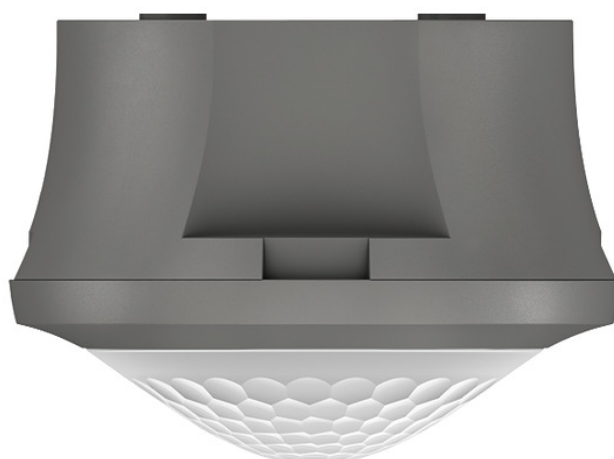

theMova S360-100 AP GR

Artikelnr.: 1030551

theben

Aanwezigheids- en bewegingsmelders
Plafondmontage binnen

Funcatiebeschrijving

- Passieve infrarood-bewegingsmelder voor plafondmontage
- Ronde detectiebereik 360°, tot Ø 8 m (64 m²)
- 1 kanaal licht
- Mixlichtmeting, geschikt voor fluorescentielampen (FL/PL/ESL), halogeen- / gloeilampen en LED's
- Lichtsterkteschakelwaarde instelbaar, inleerfunctie, met gebruikersafstandsbediening
- Inschakelvertraging en nalooptijd instelbaar met gebruikersafstandsbediening
- Testmodus ter controle van functie en detectiebereik
- Impulsfunctie
- Gebruikersafstandsbediening, management-afstandsbediening (optie)

Technische specificaties

theMova S360-100 AP GR		theMova S360-100 AP GR	
Bedrijfsspanning	230 V AC	Montagehoogte	2 - 4 m
Frequentie	50 Hz	Soort montage	Plafondmontage, Binnen, Opbouw

Technische wijzigingen en drukfouten voorbehouden

4-2-2026
Pagina 1 van 4

theMova S360-100 AP GR

Artikelnr.: 1030551

Technische specificaties

theMova S360-100 AP GR		theMova S360-100 AP GR	
Kleur	Grijs	Compact-/tl-lampen	1150 VA (cos ϕ = 0,5)
Schakeluitgang	Licht	Inschakelstroom	max. 400 A / 200 μ s
Eigen verbruik	~0,5 W	LED < 2 W	25 W
Soort lichtmeting	Mixlichtmeting	LED 2-8 W	250 W
Instelbereik lichtsterkte	30 - 3000 lx	LED > 8 W	250 W
Nalooptijd licht	10 s - 60 min	Type aansluiting	Steekklemmen
Soort contact licht	Relais 230 V/10 A μ -contact	Detectiebereik	50 m ² (\varnothing 8 m 360°)
Lampsoorten	Gloeï-/halogeenlampen, Fluorescentielampen, Energiespaarlampen, LEDs	Detectiehoek	360°
Gloeï-/halogeenlampbelasting	2300 W	Omgevingstemperatuur	-15°C ... 50°C
		Beschermingsgraad	IP 54 (in ingebouwde toestand)