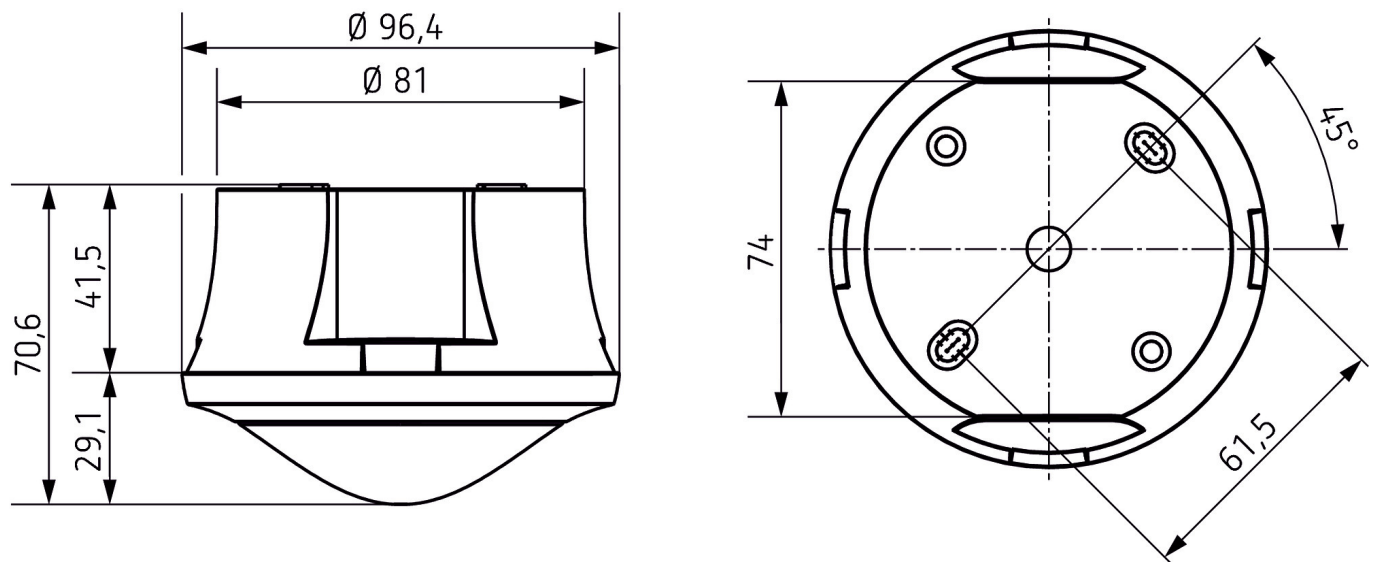

4-2-2026
Pagina 2 van 4

theMova S360-100 AP GR

Artikelnr.: 1030551

theben

Detectiebereik voor planningstoepassingen bij een temperatuur van 21 °C

Maattekeningen

Technische wijzigingen en drukfouten voorbehouden