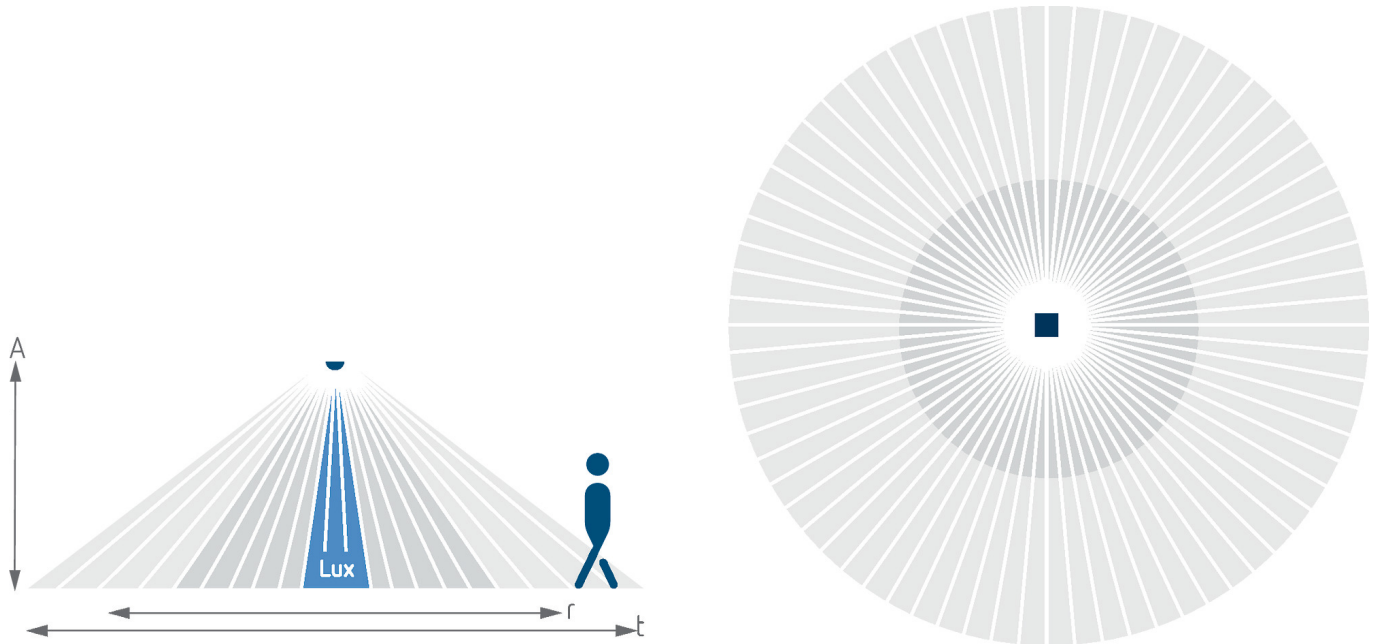

4-2-2026
Pagina 2 van 4

theMova S360-100 AP GR

Artikelnr.: 1030551

theben

Detectiebereik voor planningstoepassingen bij een temperatuur van 21 °C

Maattekeningen

Technische wijzigingen en drukfouten voorbehouden