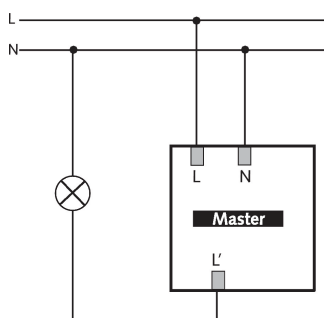

4-2-2026
Pagina 1 van 4

theMova S360-100 AP GR

Artikelnr.: 1030551

Technische specificaties

theMova S360-100 AP GR		theMova S360-100 AP GR	
Kleur	Grijs	Compact-/tl-lampen	1150 VA (cos ϕ = 0,5)
Schakeluitgang	Licht	Inschakelstroom	max. 400 A / 200 μ s
Eigen verbruik	~0,5 W	LED < 2 W	25 W
Soort lichtmeting	Mixlichtmeting	LED 2-8 W	250 W
Instelbereik lichtsterkte	30 - 3000 lx	LED > 8 W	250 W
Nalooptijd licht	10 s - 60 min	Type aansluiting	Steekklemmen
Soort contact licht	Relais 230 V/10 A μ -contact	Detectiebereik	50 m ² (\varnothing 8 m 360°)
Lampsoorten	Gloeï-/halogeenlampen, Fluorescentielampen, Energiespaarlampen, LEDs	Detectiehoek	360°
Gloeï-/halogeenlampbelasting	2300 W	Omgevingstemperatuur	-15°C ... 50°C
		Beschermingsgraad	IP 54 (in ingebouwde toestand)

Aansluitschema's

Detectiebereik voor planningstoepassingen bij een temperatuur van 21 °C

Montagehoogte (A)	Recht op (R)	Dwars op (t)
2 m	5 m ² 2,5 m	38 m ² 7 m
2,5 m	7 m ² 3 m	38 m ² 7 m
3 m	13 m ² 4 m	50 m ² 8 m
3,5 m	13 m ² 4 m	50 m ² 8 m
4 m	13 m ² 4 m	64 m ² 9 m