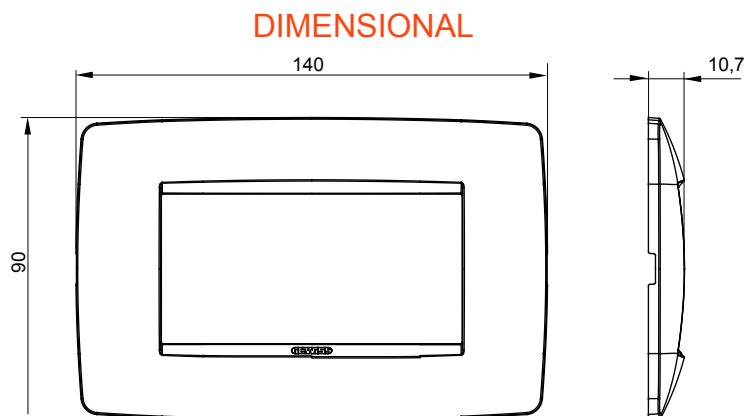

Serie van ChoruSmart huishoudelijke platen, gemaakt in een brede verscheidenheid aan vormen, kleuren, materialen en afwerkingen. Ze omvat vijf verschillende vormen (ONE, GEO, EGO, LUX, ICE en ICE Touch) voor rechthoekige dozen met een capaciteit tot 12 modules en drie verschillende vormen (ONE International, GEO International en LUX International) geschikt voor ronde/vierkante dozen, zowel enkelvoudig als gecombineerd in horizontale en verticale configuraties, met een capaciteit van 2 tot 2+2+2+2 modules. Alle platen van de ChoruSmart huishoudelijke serie gebruiken dezelfde steunen, zonder de behoefte aan aanvullende adapters. De serie omvat ook blanco platen, waterdichte IP55-platen en contourplaten.

Familie	ONE	Omschrijving	4 modules
Kleur	Ivoor	Materiaal	Technopolymeer
Afwerking	Glimmend	Voor ondersteuning codes	GW16804, GW16804N
Gloeidraadtest	650 °C	Thermodruk met kogel	70 °C
Standaard	EN 60669-1	Electrocod	0110