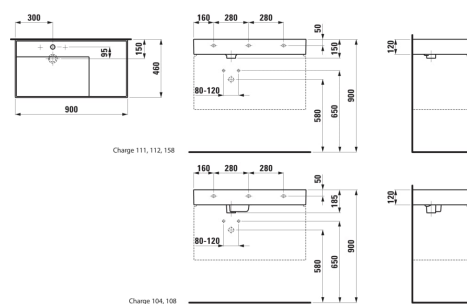

DESSINS TECHNIQUES