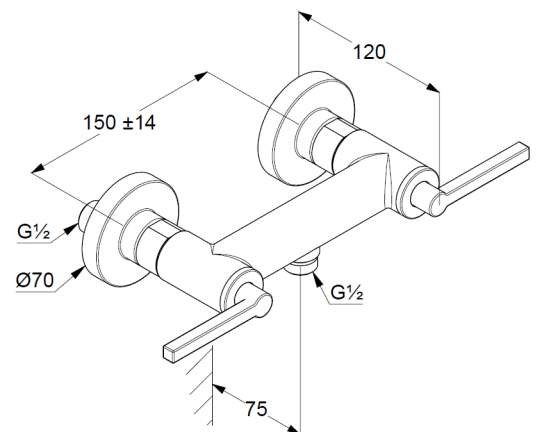

Flügelgriff, Metall

eigensicher gegen Rückfließen

Brauseabgang G1/2

Keramik Oberteil 90° (rechts/links)

Durchflussmenge bei 3 bar 21 l/min.

S-Anschlüsse G1/2 x G3/4

Produktabbildung/ Product picture

Maßzeichnung/ Dimensional drawing