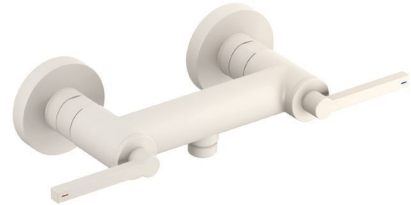

Technische Daten/ Technical Data

KLUDI NOVA FONTE

Brause-Armatur

DN 15

Stil: Puristic

Artikel- Nr.: 207100215

Oberfläche:

O2 Matt Light Dove

Artikeltext

Hersteller KLUDI GmbH & Co. KG

Typ: KLUDI NOVA FONTE

Brause-Armatur

Artikel- Nr.: 207100215

Brause-Armatur

2-Griffarmatur

Wandmontage

Flügelgriff, Metall

eigensicher gegen Rückfließen

Brauseabgang G1/2

Keramik Oberteil 90° (rechts/links)

Durchflussmenge bei 3 bar 21 l/min.

S-Anschlüsse G1/2 x G3/4

Produktabbildung/ Product picture

Maßzeichnung/ Dimensional drawing