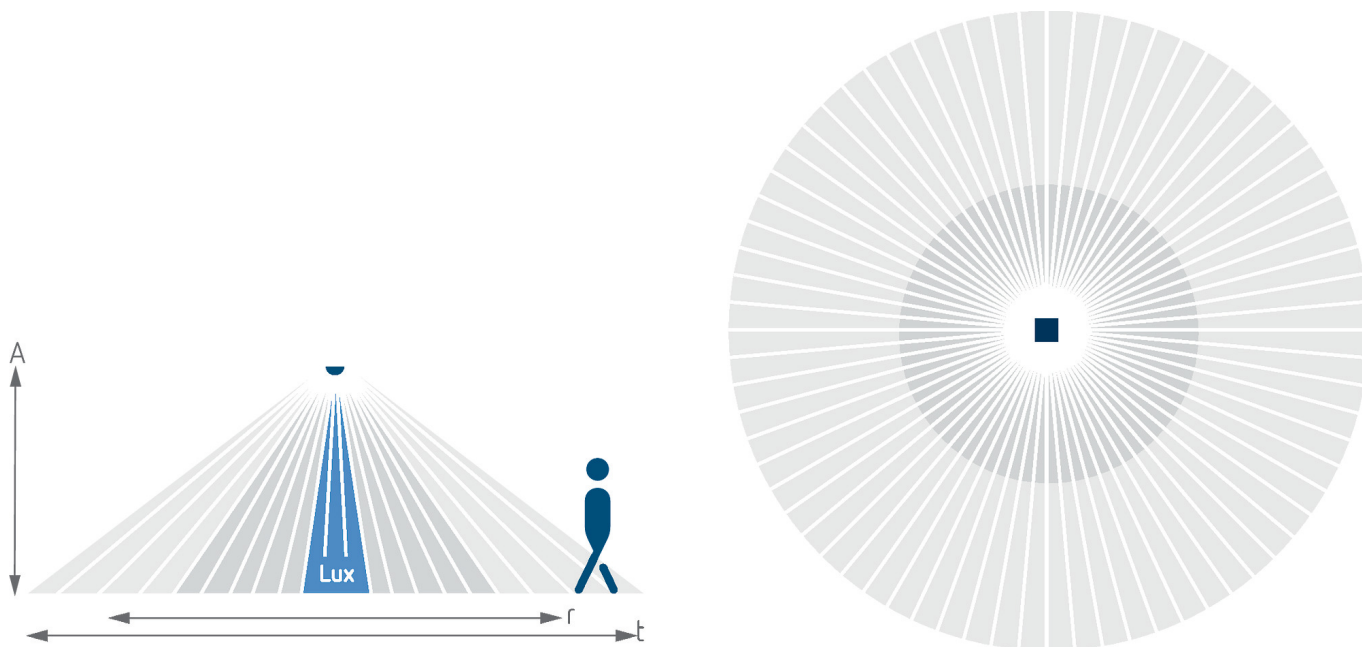

4-2-2026
Pagina 2 van 4

theMova S360-100 AP WH

Artikelnr.: 1030550

theben

Detectiebereik voor planningstoepassingen bij een temperatuur van 21 °C

Maattekeningen

Technische wijzigingen en drukfouten voorbehouden