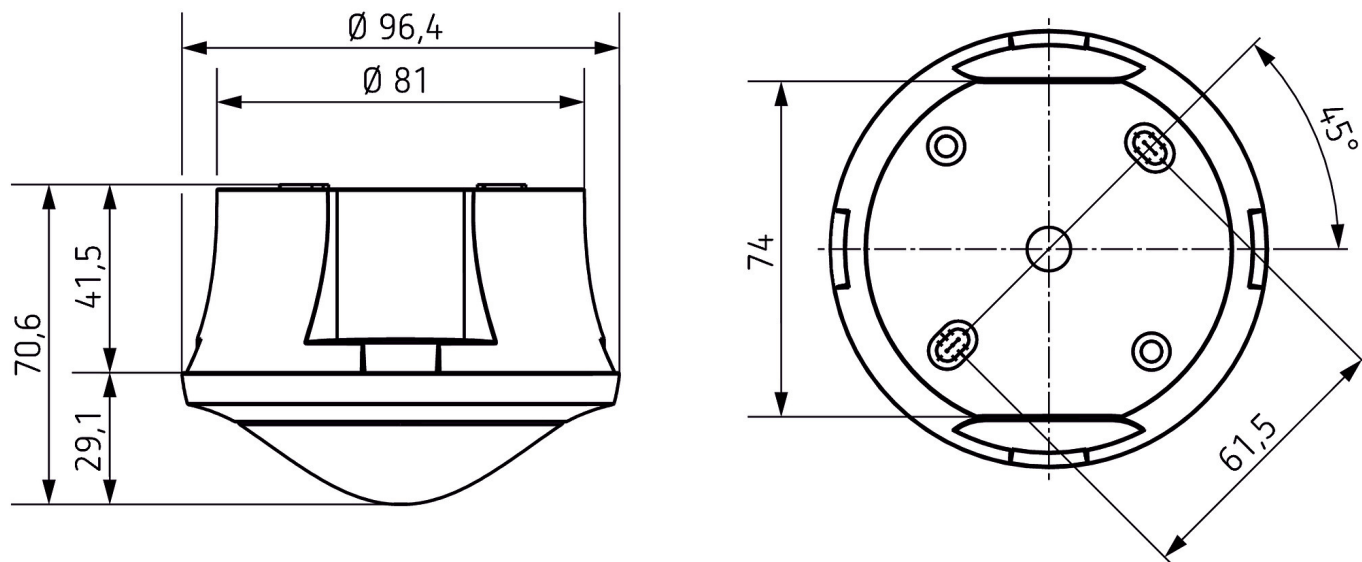

4-2-2026
Pagina 2 van 4

theMova S360-100 AP WH

Artikelnr.: 1030550

theben

Detectiebereik voor planningstoepassingen bij een temperatuur van 21 °C

Maattekeningen

Technische wijzigingen en drukfouten voorbehouden