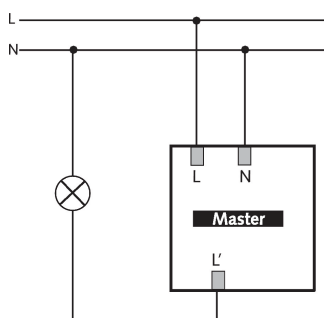

4-2-2026
Pagina 1 van 4

theMova S360-100 AP WH

Artikelnr.: 1030550

theben

Technische specificaties

theMova S360-100 AP WH		theMova S360-100 AP WH	
Kleur	Wit	Compact-/tl-lampen	1150 VA (cos ϕ = 0,5)
Schakeluitgang	Licht	Inschakelstroom	max. 400 A / 200 μ s
Eigen verbruik	~0,5 W	LED < 2 W	25 W
Soort lichtmeting	Mixlichtmeting	LED 2-8 W	250 W
Instelbereik lichtsterkte	30 - 3000 lx	LED > 8 W	250 W
Nalooptijd licht	10 s - 60 min	Type aansluiting	Steekklemmen
Soort contact licht	Relais 230 V/10 A μ -contact	Detectiebereik	50 m ² (\varnothing 8 m 360°)
Lampsoorten	Gloeï-/halogeenlampen, Fluorescentielampen, Energiespaarlampen, LEDs	Detectiehoek	360°
Gloeï-/halogeenlampbelasting	2300 W	Omgevingstemperatuur	-15°C ... 50°C
		Beschermingsgraad	IP 54 (in ingebouwde toestand)

Aansluitschema's

Detectiebereik voor planningstoepassingen bij een temperatuur van 21 °C

Montagehoogte (A)	Recht op (R)	Dwars op (t)
2 m	5 m ² 2,5 m	38 m ² 7 m
2,5 m	7 m ² 3 m	38 m ² 7 m
3 m	13 m ² 4 m	50 m ² 8 m
3,5 m	13 m ² 4 m	50 m ² 8 m
4 m	13 m ² 4 m	64 m ² 9 m