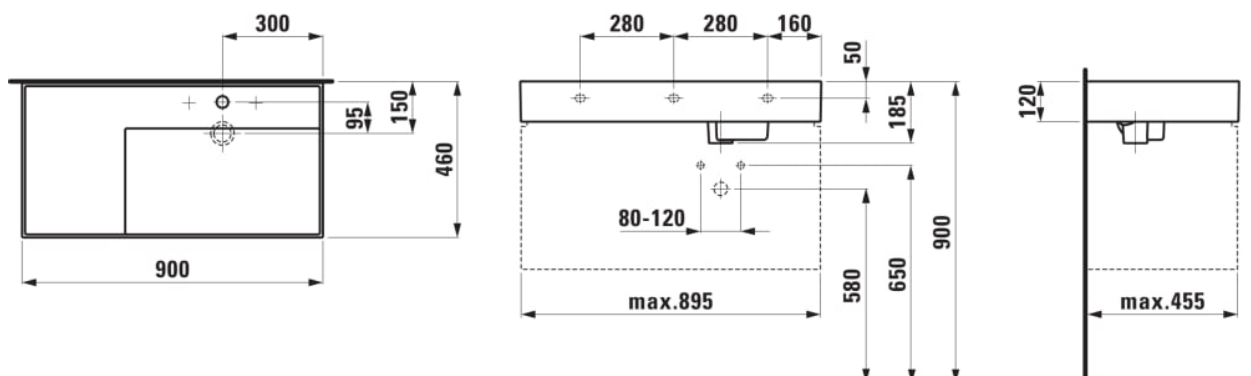

DESSINS TECHNIQUES