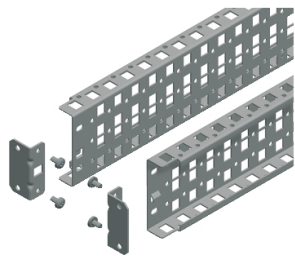

## PanelSeT SFN / SM - Universele dwarsstijlen 90mm voor kast 1400mm - 2 stuks

NSYSUCR90140

EAN Code: 3606485133577

**Prijs: 172,50 EUR**

### Hoofd

range	PanelSeT
categorie toebehoren	Montage toebehoren
product of component type	Universele kruisrail
Anwendung	Multifunctioneel
Nennmaße des Gehäuses	- H: 1400 mm

### Complementair

bereik compatibiliteit	PanelSeT PanelSeT SF PanelSeT PaneelSeT SM PanelSeT PaneelSeT SFX PanelSeT PanelSeT SMX
montagezone	Tussen dwarsrails Op kastgeraamte
montagesteun	Aanpassingsprofiel, op SM kasten
installatierichting	Verticaal
apparatsamenstelling	vaste elementen 2 kruisrails 4 steunen
Quantity per set	Set van 1
materiaal	Staal
oppervlakte afwerking	Gegalvaniseerd
bevestigingsmethode	Met schroeven
regeling	Aanpasbaar met sprongen van 25 mm
aantal horizontale rijen	3
hoogte	Nominaal: 1400 mm Nuttig: 1307 mm
breedte	90 mm
diepte	27 mm
dikte	1,5 mm