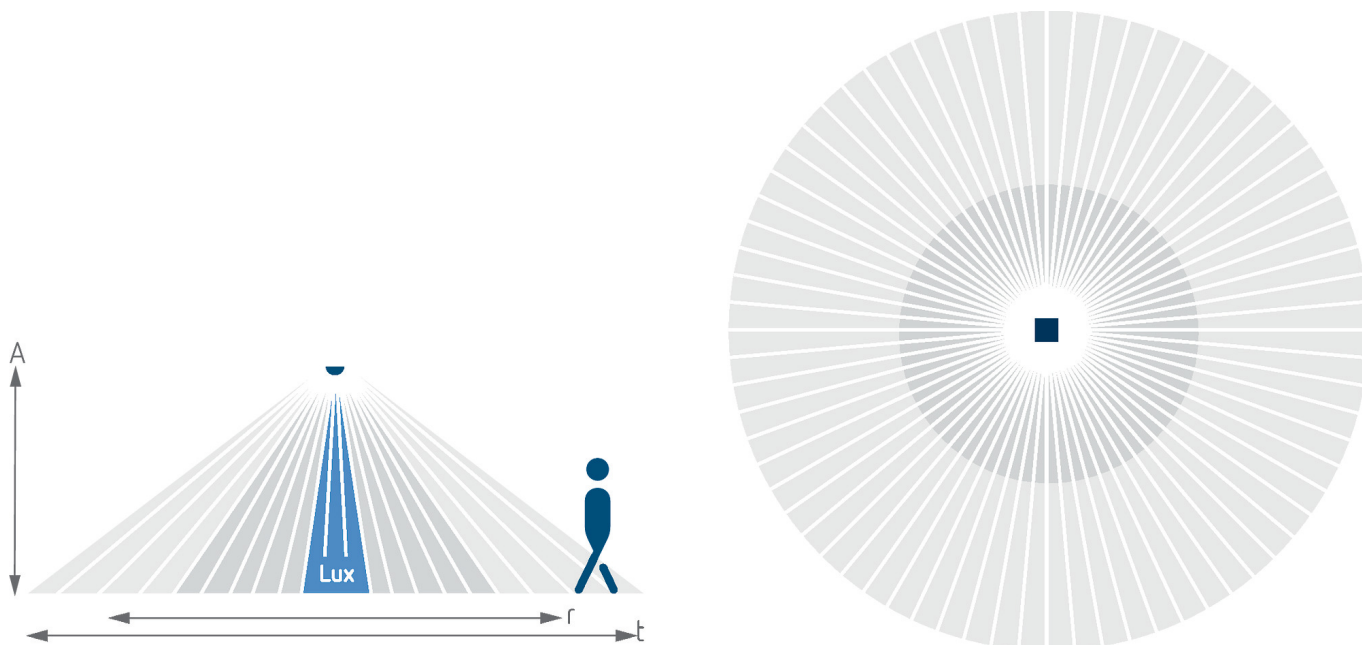

theMova S360-101 FLAT DE WH

Artikelnr.: 1030545

theben

Detectiebereik voor planningstoepassingen bij een temperatuur van 21 °C