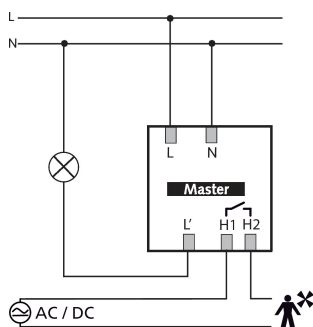

theMova S360-101 FLAT DE WH

Artikelnr.: 1030545

theben

Technische specificaties

theMova S360-101 FLAT DE WH		theMova S360-101 FLAT DE WH	
Bedrijfsspanning	230 V AC	Compact-/tl-lampen	1150 VA (cos ϕ = 0,5)
Frequentie	50 Hz	Inschakelstroom	max. 400 A / 200 μs
Montagehoogte	2 - 4 m	LED < 2 W	25 W
Soort montage	Plafondbouw, Binnen, Inbouw	LED 2-8 W	250 W
Kleur	Wit	LED > 8 W	250 W
Schakeluitgang	Licht | Aanwezigheid	Nalooptijd aanwezigheid	10 s - 120 min
Eigen verbruik	~0,5 W	Schakelvermogen aanwezigheid	50 W/50 VA
Soort lichtmeting	Mixlichtmeting	Type aansluiting	Steekklemmen
Instelbereik lichtsterkte	30 - 3000 lx	Detectiebereik	50 m² ($\varnothing$ 8 m | 360°)
Nalooptijd licht	10 s - 60 min	Detectiehoek	360°
Soort contact licht	Relais 230 V/10 A μ-contact	Omgevingstemperatuur	-15°C ... 50°C
Lampsoorten	Gloeï-/halogeenlampen, Fluorescentielampen, Energiespaarlampen, LEDs	Beschermingsgraad	IP 54 (in ingebouwde toestand)
Gloeï-/halogeenlampbelasting	2300 W		

Aansluitschema's

Detectiebereik voor planningstoepassingen bij een temperatuur van 21 °C

Montagehoogte (A)	Recht op (R)	Dwars op (t)
2 m	5 m² | 2,5 m	38 m² | 7 m
2,5 m	7 m² | 3 m	38 m² | 7 m
3 m	13 m² | 4 m	50 m² | 8 m
3,5 m	13 m² | 4 m	50 m² | 8 m
4 m	13 m² | 4 m	64 m² | 9 m

Technische wijzigingen en drukfouten voorbehouden

nadere informatie op: www.theben-nederland.nl/producten/1030545

De belastingsgegevens worden bepaald met voorbeeldige geselecteerde lichtbronnen en zijn daarom typische gegevens vanwege het grote aantal beschikbare producten.

4-2-2026
Pagina 2 van 4