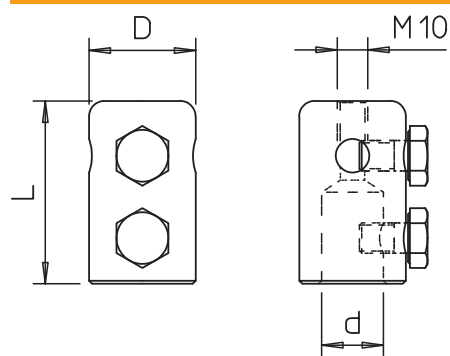

- Eindstuk voor bevestiging van ronde geleiders Rd 8-10 of opvangspitsen type 101 ISP
- Met binnendraad M10, bijv. voor montage van een Vario-snelverbinder voor een vaste leidinginstallatie op kruispunten
- Incl. M10-bouten

Alu Aluminium

Stamgegevens

Bestelnr.	5408395
Type	101 IES-16
Dimensie	16mm
Materiaal	aluminium
Materiaal-afk.	Alu
Kleinste verkoop-eenheid (VG)	10 Stuk
Gewicht	10,00 kg/100 st.

Technische gegevens

Lengte	60,00 mm
Afmeting D	30,00 Ø mm
Afmeting d Ø	16,00 mm
Afmeting L	60,00 mm
Aansluiting	Ronde geleider
Uitvoering aarding en bliksembeveiliging	Overige