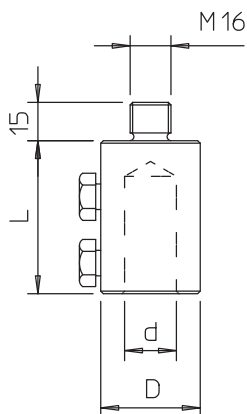

Technisch specificatieblad

Aansluitstuk

Artikelnr. 5408352

- Aansluitstuk met M16-schroefdraad
- Voor montage op standvoeten met M16-binnendraad als type 101 (5402891,5402958)
- Incl. M10-schroeven

Alu Aluminium

Stamgegevens

Bestelnr.	5408352
Type	101 A-16
Dimensie	16mm
Materiaal	aluminium
Materiaal-afk.	Alu
Kleinste verkoop-eenheid (VG)	10 Stuk
Gewicht	13,00 kg/100 st.

Technische gegevens

Lengte	60,00 mm
Afmeting D	30,00 Ø mm
Afmeting d Ø	16,00 mm
Afmeting L	60,00 mm
Aansluiting	Ronde geleider
Uitvoering aarding en bliksembeveiliging	Overige