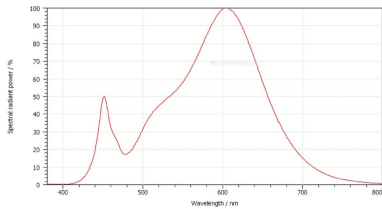

Safety data

Optimal operating condition (°C)	-20-40
----------------------------------	--------

PHOTOMETRY

OptiClip Accessories OPTICLIP LIGHT E 830 2DC WH 0044038

OptiClip Accessories OPTICLIP LIGHT E 830 2DC WH 0044038

Distance [m]	Cone diameter [m]	E(0°) [lx]	E(C90) [lx]	E(C0) [lx]
0.5	0.99 0.95	3394	614	646
1.0	1.98 1.90	848	154	161
1.5	2.97 2.86	377	68	72
2.0	3.96 3.81	212	38	40
2.5	4.95 4.76	136	23	25
3.0	5.94 5.71	94	17	18