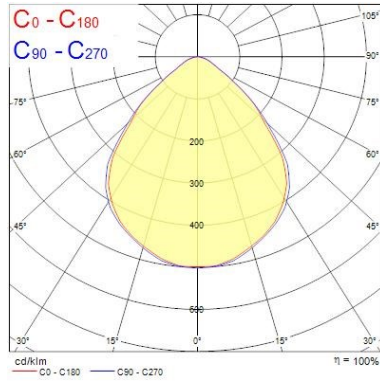

Safety data

Optimal operating condition (°C)	-20-40
----------------------------------	--------

PHOTOMETRY

OptiClip Accessories OPTICLIP LIGHT E 830 2DC WH 0044038

OptiClip Accessories OPTICLIP LIGHT E 830 2DC WH 0044038

Distance [m]	Cone diameter [m]	E(0°) [lx]	E(C90) [lx]	E(C0) [lx]
0.5	0.99 0.95	3394	614	646
1.0	1.98 1.90	848	154	161
1.5	2.97 2.86	377	68	72
2.0	3.96 3.81	212	38	40
2.5	4.95 4.76	136	23	25
3.0	5.94 5.71	94	17	18

Distance [m] Cone diameter [m] Illuminance [lx]

— C0 - C180 (Half beam angle: 87.2°)

— C90 - C270 (Half beam angle: 95.4°)