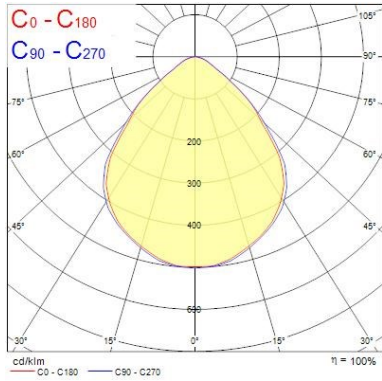

Safety data

Optimal operating condition (°C)	-20-40
----------------------------------	--------

PHOTOMETRY

OptiClip Accessories OPTICLIP LIGHT E 830 2DC WH 0044038

OptiClip Accessories OPTICLIP LIGHT E 830 2DC WH 0044038

Distance [m]	Cone diameter [m]	E(0°) [lx]	E(C90) [lx]	E(C0) [lx]
0.5	0.99 0.95	3394	614	646
1.0	1.98 1.90	848	154	161
1.5	2.97 2.86	377	68	72
2.0	3.96 3.81	212	38	40
2.5	4.95 4.76	136	23	25
3.0	5.94 5.71	94	17	18

Distance [m] Cone diameter [m] Illuminance [lx]

— C0 - C180 (Half beam angle: 87.2°)

— C90 - C270 (Half beam angle: 95.4°)