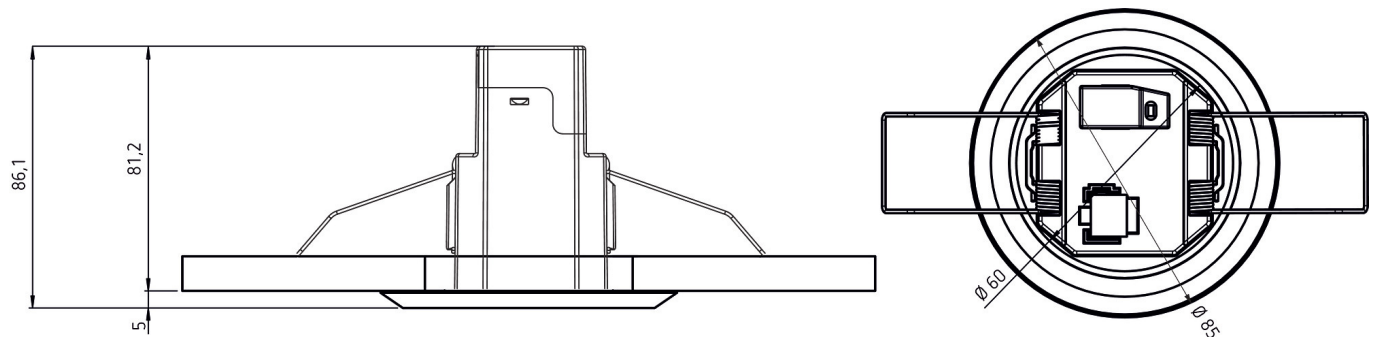

4-2-2026
Pagina 2 van 4

theMova S360-100 FLAT DE WH

Artikelnr.: 1030540

theben

Detectiebereik voor planningstoepassingen bij een temperatuur van 21 °C

Maattekeningen

Accessoires

theSenda P
Artikelnr.: 9070910