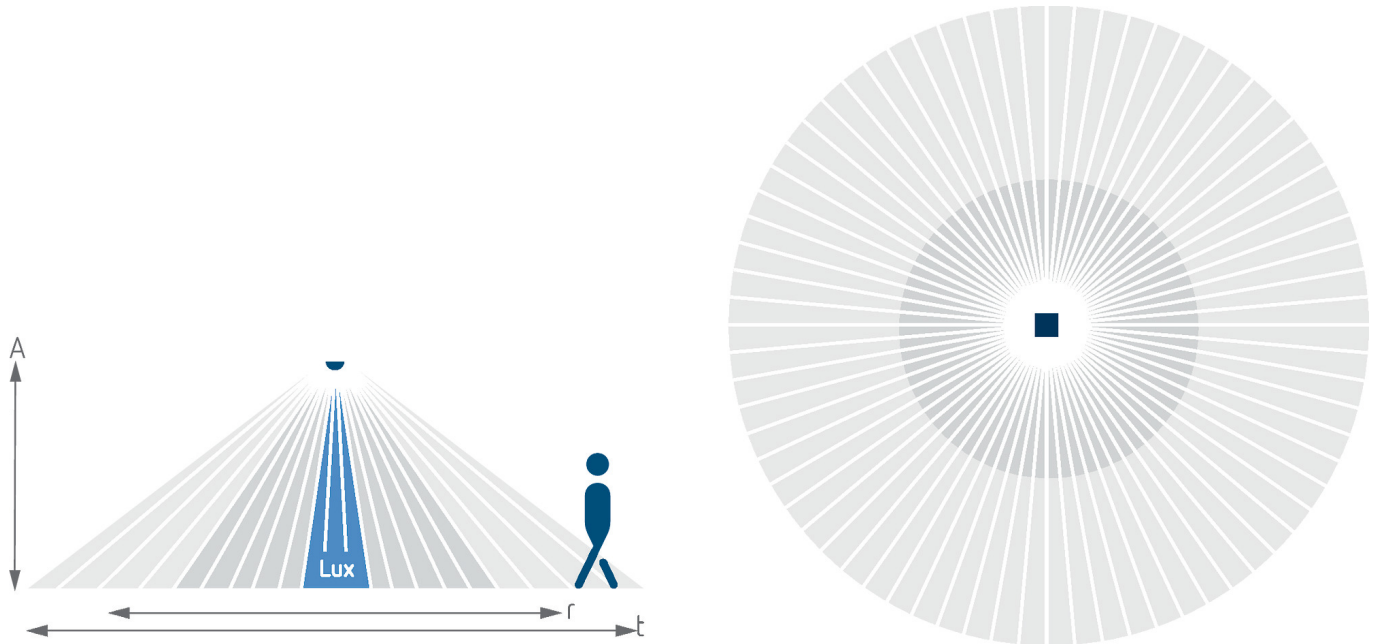

4-2-2026
Pagina 2 van 4

theMova S360-100 FLAT DE WH

Artikelnr.: 1030540

theben

Detectiebereik voor planningstoepassingen bij een temperatuur van 21 °C

Maattekeningen

Accessoires

theSenda P
Artikelnr.: 9070910