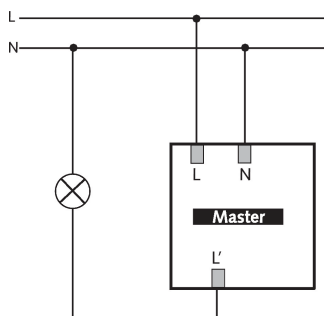

4-2-2026
Pagina 1 van 4

theMova S360-100 FLAT DE WH

Artikelnr.: 1030540

Technische specificaties

theMova S360-100 FLAT DE WH		theMova S360-100 FLAT DE WH	
Bedrijfsspanning	230 V AC	Gloeï-/halogeenlampbelasting	2300 W
Frequentie	50 Hz	Compact-/tl-lampen	1150 VA (cos ϕ = 0,5)
Montagehoogte	2 - 4 m	Inschakelstroom	max. 400 A / 200 μ s
Soort montage	Plafondinbouw, Binnen, Inbouw	LED < 2 W	25 W
Kleur	Wit	LED 2-8 W	250 W
Schakeluitgang	Licht	LED > 8 W	250 W
Eigen verbruik	~0,5 W	Type aansluiting	Steekklemmen
Soort lichtmeting	Mixlichtmeting	Detectiebereik	50 m ² (ϕ 8 m 360°)
Instelbereik lichtsterkte	30 - 3000 lx	Detectiehoek	360°
Nalooptijd licht	10 s - 60 min	Omgevingstemperatuur	-15°C ... 50°C
Soort contact licht	Relais 230 V/10 A μ -contact	Impactweerstand	IK04
Lampsoorten	Gloeï-/halogeenlampen, Fluorescentielampen, Energiespaarlampen, LEDs	Beschermingsgraad	IP 54 (in ingebouwde toestand)

Aansluitschema's

Detectiebereik voor planningstoepassingen bij een temperatuur van 21 °C

Montagehoogte (A)	Recht op (R)	Dwars op (t)
2 m	5 m ² 2,5 m	38 m ² 7 m
2,5 m	7 m ² 3 m	38 m ² 7 m
3 m	13 m ² 4 m	50 m ² 8 m
3,5 m	13 m ² 4 m	50 m ² 8 m
4 m	13 m ² 4 m	64 m ² 9 m