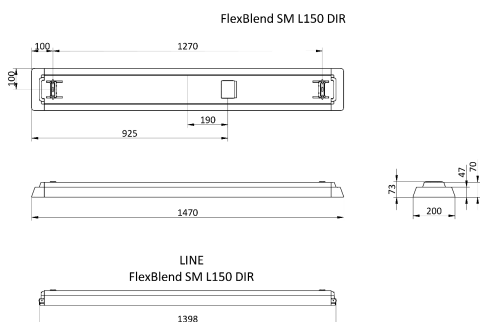

Eigenschappen behuizing en afmetingen

Materiaal behuizing	Staal
Reflectormateriaal	Polycarbonaat
Materiaal optiek	Polycarbonaat
Materiaal optische lichtkap/lens	Polycarbonaat
Fixation materiaal	Roestvast staal
Kleur behuizing	Wit
Afwerking optische lichtkap/lens	Met structuur
Totale lengte	1.470 mm
Totale breedte	200 mm
Totale hoogte	73 mm
Afmetingen (hoogte x breedte x diepte)	73 x 200 x 1470 mm
Beschermingsklasse	IP 20 [Bescherming tegen vingers]
IK-classificatie	IK02 [0,2 J standaard]
Nettogewicht (per stuk)	5,020 kg

Productgegevens

Productnaam voor bestelling	SM340C 35S/940 SEIA PCS U4 L150 WH
-----------------------------	---------------------------------------

Volledige productnaam	SM340C 35S/940 SEIA PCS U4 L150 WH
Full EOC	871951470814300
Bestelcode	8719514708143
Materiaalnr. (12NC)	910925868902
Lokale code	8719514708143
Numerator - Aantal per pak	1
EAN/UPC - product/behuizing	8719514708143
Numerator - Dozen per buitendoos	1
EAN/UPC - Case	8719514708143
Code productfamilie	SM340C [FLEXBLEND STAND-ALONE]

Maatschets

Fotometrische gegevens

Polar Normal (separate) - SM340CI - 910925868902

FlexBlend, opbouwmontage