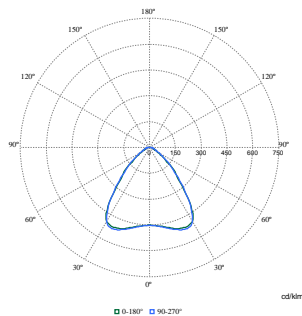

Maatschets

Fotometrische gegevens

Polar Normal (separate) - SM340CI - 910925868902

FlexBlend, opbouwmontage