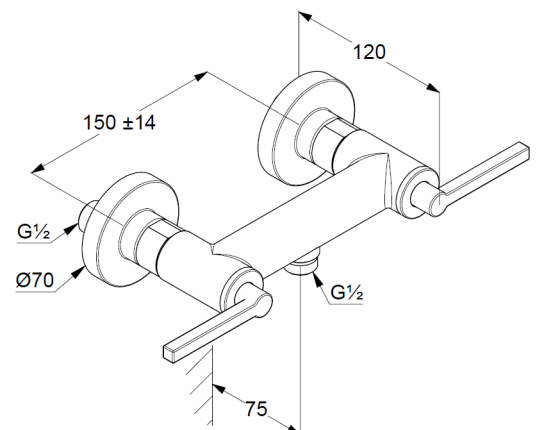

Artikeltext

Hersteller KLUDI GmbH & Co. KG

Typ: KLUDI NOVA FONTE

Brause-Armatur

Artikel- Nr.: 207100315

Brause-Armatur

2-Griffarmatur

Wandmontage

Flügelgriff, Metall

eigensicher gegen Rückfließen

Brauseabgang G1/2

Keramik Oberteil 90° (rechts/links)

Durchflussmenge bei 3 bar 21 l/min.

S-Anschlüsse G1/2 x G3/4

Produktabbildung/ Product picture

Maßzeichnung/ Dimensional drawing