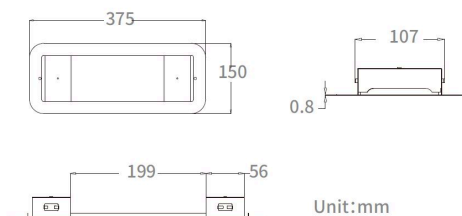

### Afmetingen (mm)

### Fysieke gegevens

Kleur behuizing	Wit
Lengte (mm)	375
Breedte (mm)	150
Hoogte (mm)	57
Gewicht (kg)	0.48
Vrije inbouwhoogte (mm)	57

## Verpakkingen

EAN code	5410288388229
Enkele lengte verpakking (cm)	32.0
Enkele breedte verpakking (cm)	20.0
Hoogte eenheidsverpakking (cm)	11.0
DUN14 (inner)	05410288388229
Eenheden per omdoos	1
Lengte omdoos (cm)	32.0
Breedte omdoos (cm)	20.0
Diepte omdoos (cm)	11.0