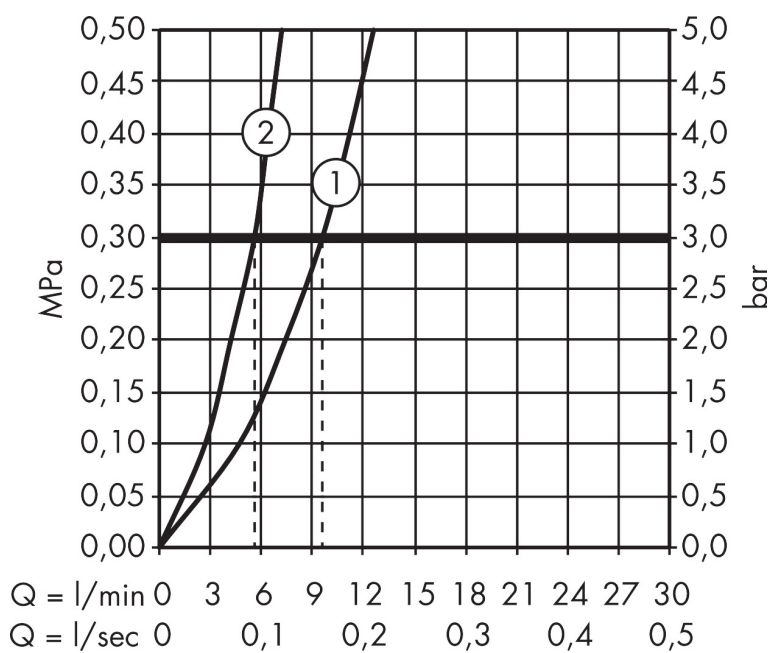

Merk	AXOR
Artikelnaam	AXOR Citterio ééngreeps keukenmengkraan 230 Semi-Pro
Art.nr.	39840800
Oppervlakte	rvs look
Netto prijs	1.369,77 EUR

Product foto

Maat tekeningen

Kenmerken

- draaibereik 360°
- laminaire straal, douchestraal
- douchestraal kan vastgezet worden, opnieuw normale straal door druk op de knop
- maximale doorstroomhoeveelheid bij 3 bar: 9 l/min
- keramisch kardoes
- eenvoudige montage dankzij de G 3/8 flexibele aansluitslangen

Technologie

Straalsoorten

Certificaat

Merk AXOR
 Artikelnaam **AXOR Citterio** ééngreeps keukenmengkraan 230 Semi-Pro
 Art.nr. 39840800
 Oppervlakte rvs look
 Netto prijs 1.369,77 EUR

Stroomschema

1 Douchestraal
 2 Normale straal