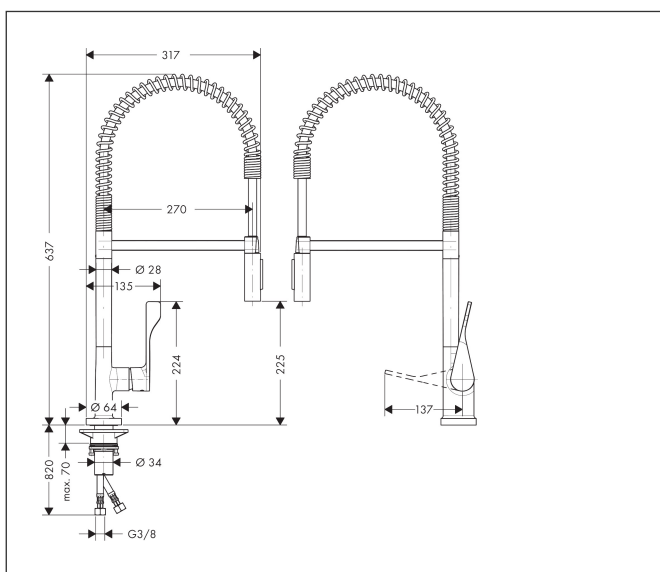

Merk	AXOR
Artikelnaam	AXOR Citterio ééngreeps keukenmengkraan 230 Semi-Pro
Art.nr.	39840800
Oppervlakte	rvs look
Netto prijs	1.369,77 EUR

Product foto

Maat tekeningen

Kenmerken

- draaibereik 360°
- laminaire straal, douchestraal
- douchestraal kan vastgezet worden, opnieuw normale straal door druk op de knop
- maximale doorstroomhoeveelheid bij 3 bar: 9 l/min
- keramisch kardoes
- eenvoudige montage dankzij de G 3/8 flexibele aansluitslangen

Technologie

Straalsoorten

Certificaat

Merk AXOR
 Artikelnaam **AXOR Citterio** ééngreeps keukenmengkraan 230 Semi-Pro
 Art.nr. 39840800
 Oppervlakte rvs look
 Netto prijs 1.369,77 EUR

Stroomschema

1 Douchestraal
 2 Normale straal

Merk	AXOR
Artikelnaam	AXOR Citterio ééngreeps keukenmengkraan 230 Semi-Pro
Art.nr.	39840800
Oppervlakte	rvs look
Netto prijs	1.369,77 EUR

Explosietekening voor bouwjaar: >02/12

Merk	AXOR
Artikelnaam	AXOR Citterio ééngreeps keukenmengkraan 230 Semi-Pro
Art.nr.	39840800
Oppervlakte	rvs look
Netto prijs	1.369,77 EUR

Onderdelen voor bouwjaar: >02/12

Pos	Beschrijving	Art.nr.	Prijs
1	greep	39891800	153,50
2	greepstop	96338000	3,12
3	inbusschroef M6x10 DIN 916	96029000	3,12
4	afdekkap	98603800	34,01
5	moer	96461000	26,73
6	kardoes compl.	92730000	54,08
7	dichting	95008000	8,01
8	doucheslang	97475000	66,87
9	moer	92757800	21,22
10	zeef	97735000	3,12
11	vuistdouche	95908800	193,02
12	terugslagklepset DW 15	97350000	17,26
13	O-ring 18x1,5	98231000	3,12
14	perlator laminar M22x1 (15 l/min)	95909000	42,22
15	servicesleutel	95910000	8,01
16	schroef	97662000	8,01
17	O-ring 17x2,5	98387000	3,12
18	axialring	97558000	3,12
19	afdichtingsring	97825000	3,12
20	bevestigingsmateriaal	97523000	4,99
21	schachtbevestigingsset compl. (Ø 34)	95049000	13,21
22	stelring	97548000	3,12
23	aansluitslang 900 mm M8x0,75 G3/8	96316000	34,01
24	O-ring 7x1,5	98422000	3,12
25	dichtingsset	95581000	4,99