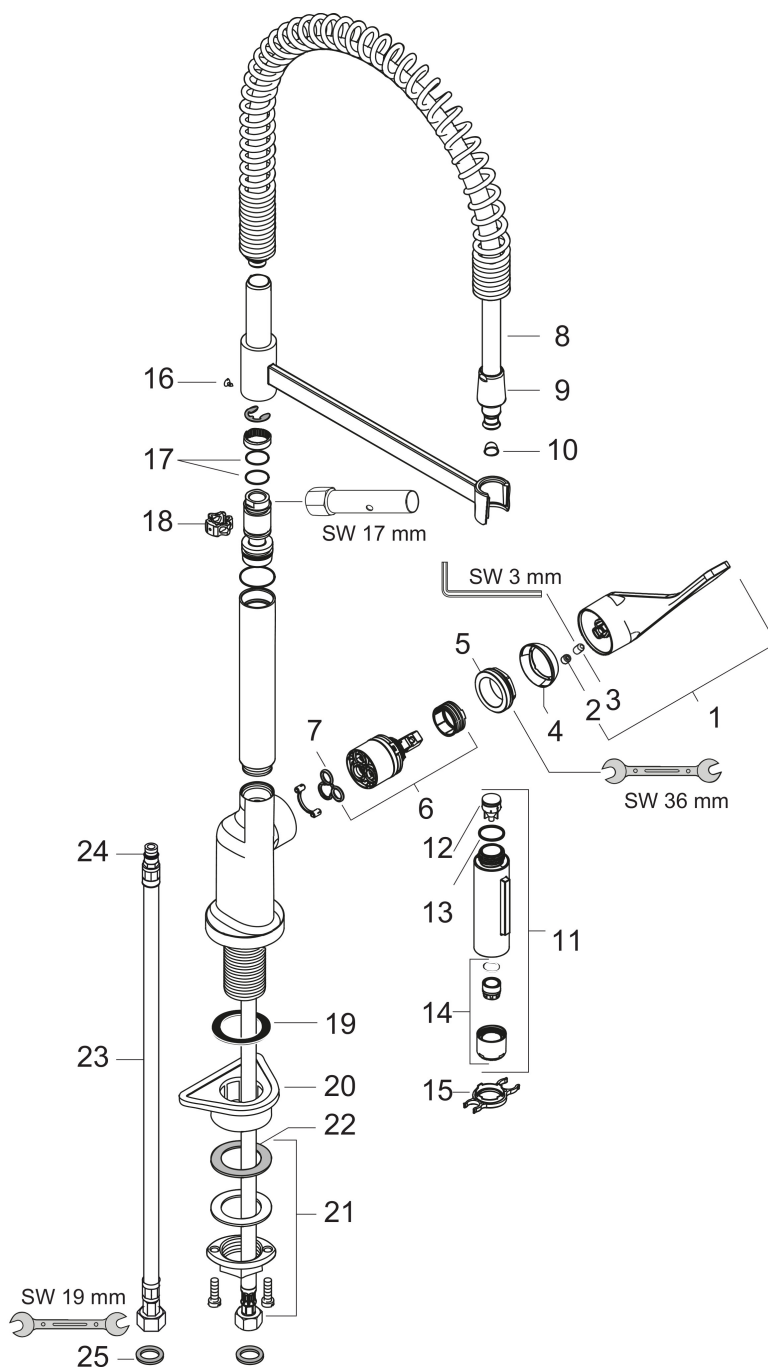

Merk	AXOR
Artikelnaam	AXOR Citterio ééngreeps keukenmengkraan 230 Semi-Pro
Art.nr.	39840800
Oppervlakte	rvs look
Netto prijs	1.369,77 EUR

Product foto

Maat tekeningen

Kenmerken

- draaibereik 360°
- laminaire straal, douchestraal
- douchestraal kan vastgezet worden, opnieuw normale straal door druk op de knop
- maximale doorstroomhoeveelheid bij 3 bar: 9 l/min
- keramisch kardoes
- eenvoudige montage dankzij de G 3/8 flexibele aansluitslangen

Technologie

Straalsoorten

Certificaat

Merk AXOR
 Artikelnaam **AXOR Citterio** ééngreeps keukenmengkraan 230 Semi-Pro
 Art.nr. 39840800
 Oppervlakte rvs look
 Netto prijs 1.369,77 EUR

Stroomschema

1 Douchestraal
 2 Normale straal

Merk	AXOR
Artikelnaam	AXOR Citterio ééngreeps keukenmengkraan 230 Semi-Pro
Art.nr.	39840800
Oppervlakte	rvs look
Netto prijs	1.369,77 EUR

Explosietekening voor bouwjaar: >02/12

Merk	AXOR
Artikelnaam	AXOR Citterio ééngreeps keukenmengkraan 230 Semi-Pro
Art.nr.	39840800
Oppervlakte	rvs look
Netto prijs	1.369,77 EUR

Onderdelen voor bouwjaar: >02/12

Pos	Beschrijving	Art.nr.	Prijs
1	greep	39891800	153,50
2	greepstop	96338000	3,12
3	inbusschroef M6x10 DIN 916	96029000	3,12
4	afdekkap	98603800	34,01
5	moer	96461000	26,73
6	kardoes compl.	92730000	54,08
7	dichting	95008000	8,01
8	doucheslang	97475000	66,87
9	moer	92757800	21,22
10	zeef	97735000	3,12
11	vuistdouche	95908800	193,02
12	terugslagklepset DW 15	97350000	17,26
13	O-ring 18x1,5	98231000	3,12
14	perlator laminar M22x1 (15 l/min)	95909000	42,22
15	servicesleutel	95910000	8,01
16	schroef	97662000	8,01
17	O-ring 17x2,5	98387000	3,12
18	axialring	97558000	3,12
19	afdichtingsring	97825000	3,12
20	bevestigingsmateriaal	97523000	4,99
21	schachtbevestigingsset compl. (Ø 34)	95049000	13,21
22	stelring	97548000	3,12
23	aansluitslang 900 mm M8x0,75 G3/8	96316000	34,01
24	O-ring 7x1,5	98422000	3,12
25	dichtingsset	95581000	4,99