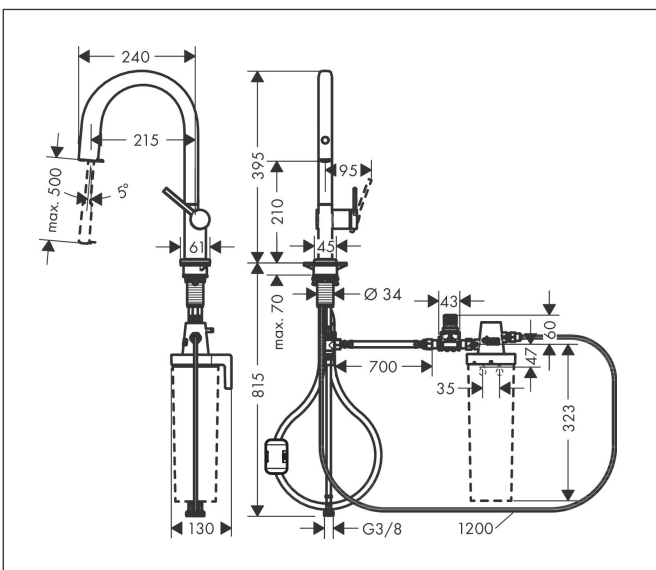

Merk hansgrohe
 Artikelnaam **Aqittura M91** keukenkraan 210, uittrekbare uitloop, 1 jet
 Art.nr. 76803670
 Oppervlakte mat zwart
 Netto prijs 756,76 EUR

Product foto

Maat tekeningen

Kenmerken

- bestaat uit: ééngreeps keukenkraan, filterkop
- draaibereik 60°, 110° of 150°, instelbaar in 3 standen
- laminaire straal
- maximale doorstroomhoeveelheid bij 3 bar: 6,5 l/min
- keramisch kardoes
- eenvoudige montage dankzij de G 3/8 flexibele aansluitslangen
- verlengstuk lengte tot 50 cm
- boren van een kraangat Ø 35 vereist
- gescheiden watertoevoer voor gefilterd en ongefilterd water
- gefilterd plat drinkwater via de drukknop op de uitloop
- Filteraansluiting: G 3/8 ingang en uitgang
- maximale hoeveelheid (gefilterd water): 1,8 l/min