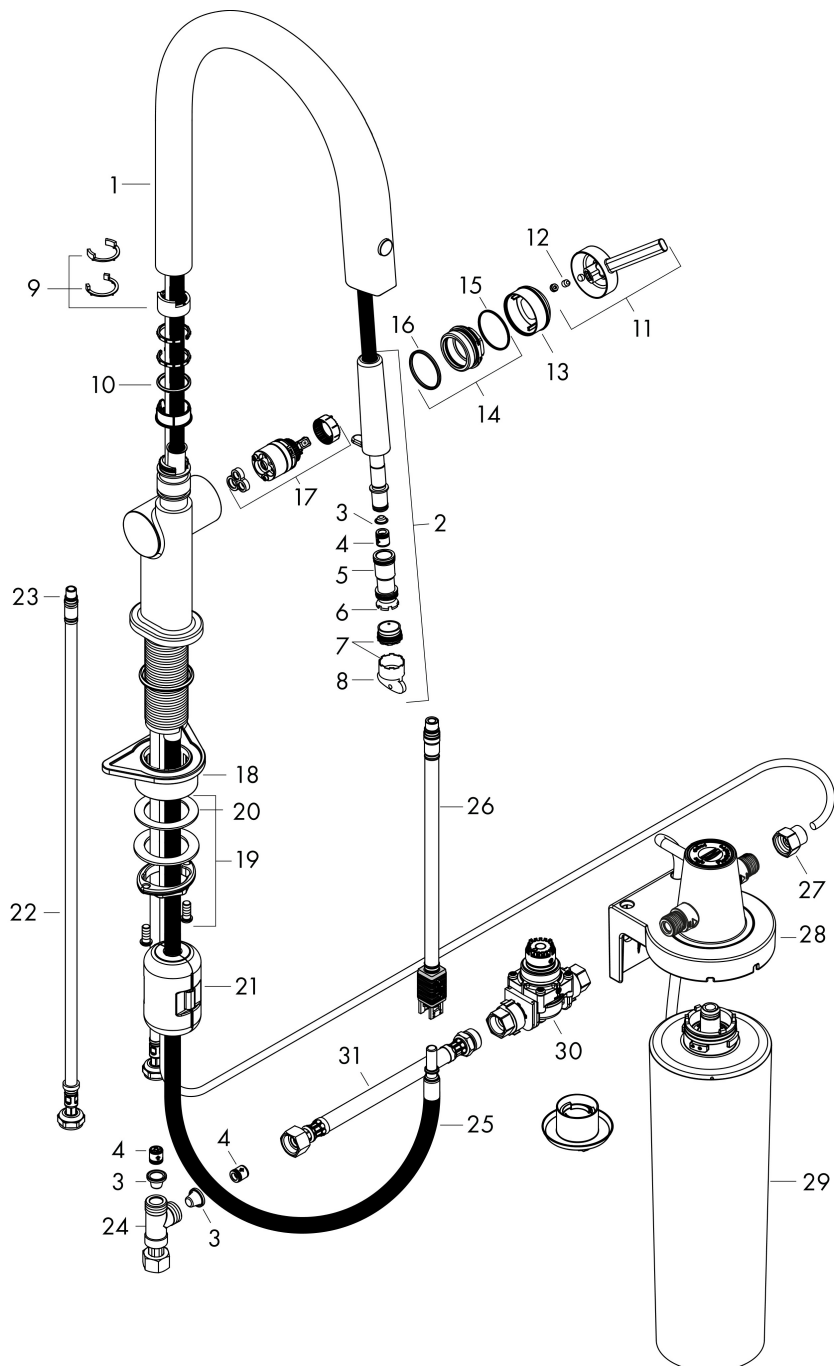

Merk	hansgrohe
Artikelnaam	Aqittura M91 keukenkraan 210, uittrekbare uitloop, 1 jet
Art.nr.	76803670
Oppervlakte	mat zwart
Netto prijs	756,76 EUR

Onderdelen voor bouwjaar: >06/22

Pos	Beschrijving	Art.nr.	Prijs
1	uitloop compl.	94713670	230,26
2	vuistdouche	94512000	42,22
3	zeef	98516000	4,99
4	terugslagklep DW 10	96456000	8,01
5	O-ring 13x1,5	98475000	3,12
6	O-Ring 12x2,5	98230000	3,12
7	straalschijf	93748000	21,22
8	servicesleutel	93750000	8,01
9	aanslagringset (110° / 150°)	94513000	54,08
10	O-ring 21x2,5	98211000	3,12
11	greep	93736670	51,06
12	inbusschroef M5x5	98446000	3,12
13	afdekkap	93737670	51,06
14	moer	93738000	42,22
15	O-ring 29x2	98391000	3,12
16	O-ring 30x1,5	98433000	3,12
17	kardoes compl.	93740000	81,54
18	bevestigingsmateriaal	97523000	4,99
19	schachtbevestigingsset compl. (Ø 34)	95049000	13,21
20	stelring	97548000	3,12
21	gewicht	92500000	34,01
22	aansluitslang 900 mm M8x0,75 G3/8	93746000	34,01
23	O-ring 6,6x1,6	93019000	3,12
24	T-stuk	94707000	118,25
25	slang	93745000	66,87
26	slang	94714000	42,22
27	adapterset	94710000	42,22
28	wandhouder	94709000	118,25
29	Filter met actieve kool en mineralisering (Harmony)	76828000	136,89
30	pressure reducer	94708000	153,50
31	aansluitslang 700 mm G3/8 x G3/8	95896000	54,08
a	Debietmeter	76818000	122,38