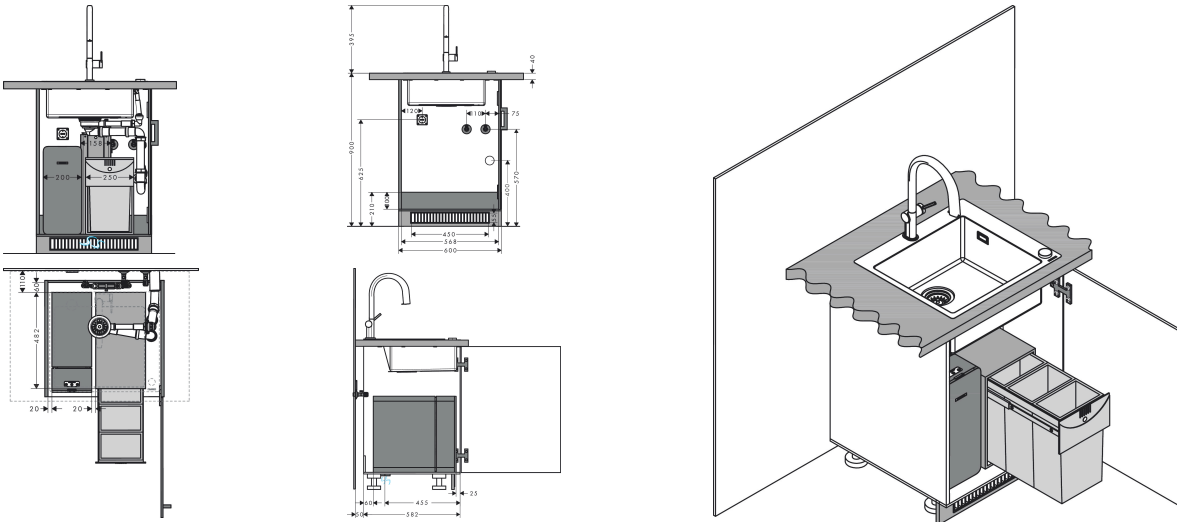

Kenmerken

- bestaat uit: ééngreeps keukenkraan, slangbox, filterkop, mineraliseringskardoes Harmony met filter, CO2 patroon, SodaBase
- draaibereik 60°, 110° of 150°, instelbaar in 3 standen
- laminaire straal
- maximale doorstroomhoeveelheid bij 3 bar: 6,2 l/min
- keramisch kardoes
- eenvoudige montage dankzij de G 3/8 flexibele aansluitslangen
- met sBox voor vrije en soepele geleiding van de slang
- verlengstuk lengte tot 76 cm
- boren van een kraangat Ø 35 vereist
- gescheiden watertoevoer voor gefilterd en ongefilderd water
- gekoeld, gefilterd drinkwater in plat, medium en bruisend via de keuzeknop aan de uitloop
- bediening en monitoring van je verbruik via de hansgrohe home App
- 425 g CO2-fles voor ca. 60 liter bruisend water
- filtercapaciteit: 300 l
- koelingscapaciteit: 7l/uur gekoeld water
- pushbericht bij lage capaciteit van het filter of van de CO2-patroon (hansgrohe home App)
- energieverbruik: 240W (water afgifte), 180W (koeling), 3W (standby)
- aansluiting: 230V ± 10 %
- Maximale af te tappen hoeveelheid gekoeld/bruisend water: 2 l/min

Maat tekeningen

Technologie

Straalsoorten

Certificaat

Merk hansgrohe
 Artikelnaam **Aqittura M91** SodaSystem 210, uittrekbare uitloop, 1 jet, sBox, starter set
 Art.nr. 76806670
 Oppervlakte mat zwart
 Netto prijs 3.075,21 EUR

Stroomschema

Merk
 Artikelnaam
 Art.nr.
 Oppervlakte
 Netto prijs

hansgrohe
Aqittura M91 SodaSystem 210, uittrekbare uitloop, 1 jet, sBox, starter set
 76806670
 mat zwart
 3.075,21 EUR

Installatievoorbeelden

i Afmetingen kunnen variëren vanwege keramische toleranties die verband houden met het productieproces.

| | |
|-------------|---|
| Merk | hansgrohe |
| Artikelnaam | Aqittura M91 SodaSystem 210, uittrekbare uitloop, 1 jet, sBox, starter set |
| Art.nr. | 76806670 |
| Oppervlakte | mat zwart |
| Netto prijs | 3.075,21 EUR |