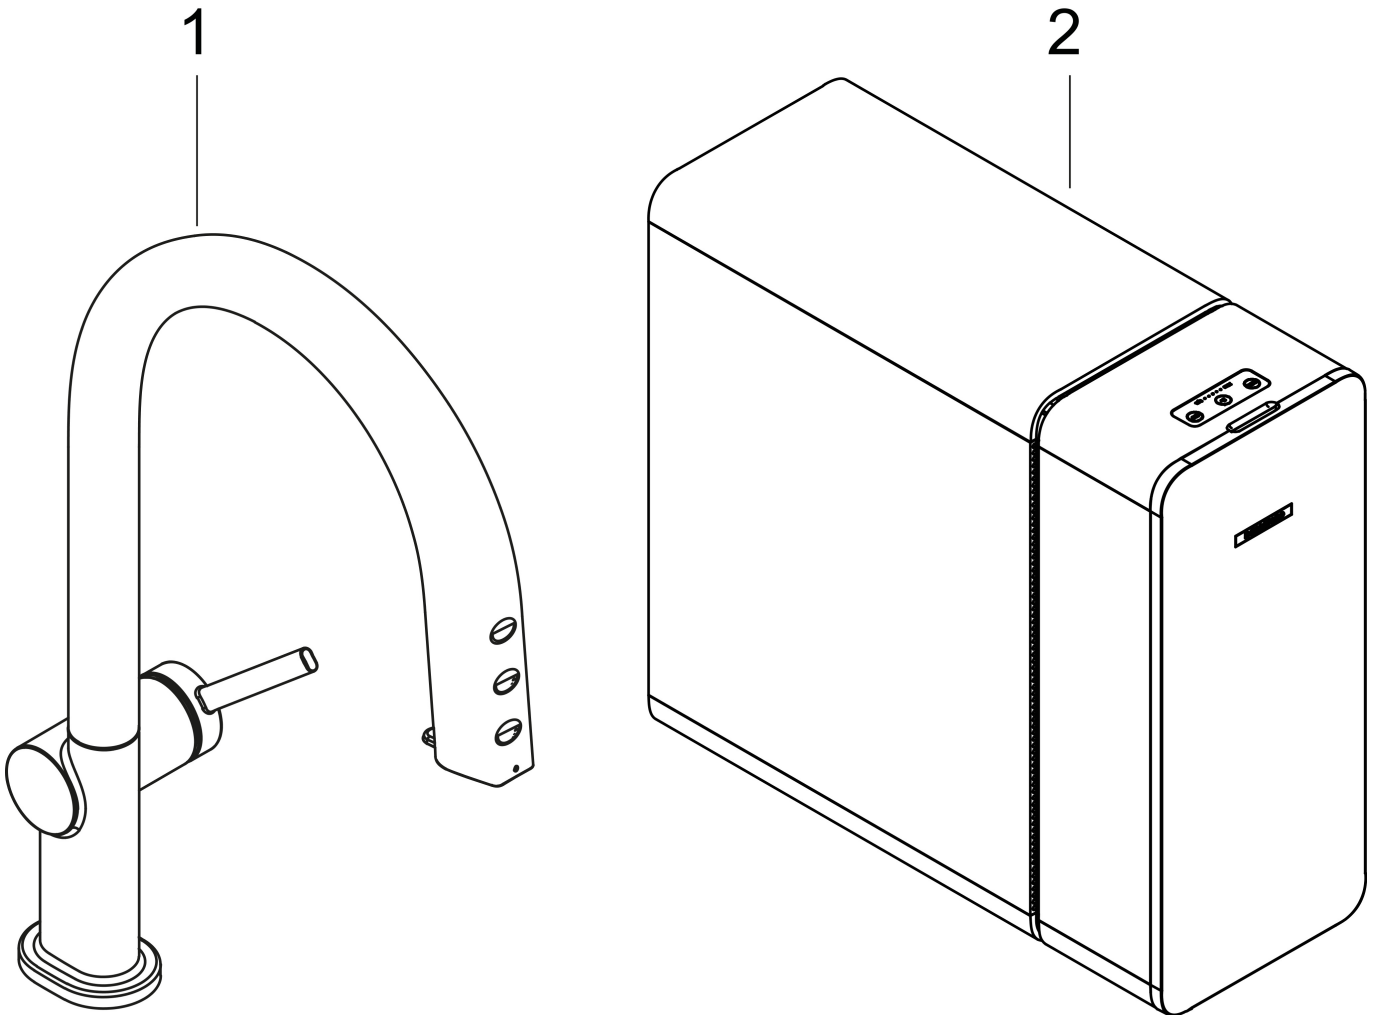

Merk	hansgrohe
Artikelnaam	Aqittura M91 SodaSystem 210, uittrekbare uitloop, 1 jet, sBox, starter set
Art.nr.	76806670
Oppervlakte	mat zwart
Netto prijs	3.075,21 EUR

Explosietekening voor bouwjaar: >07/22