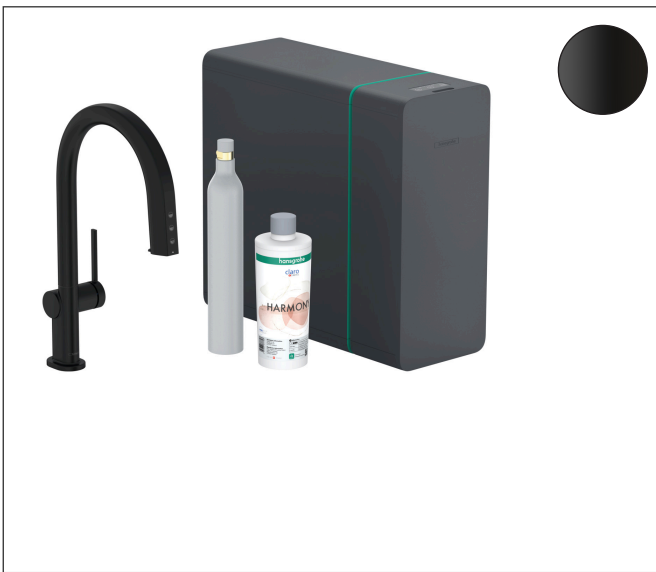

Merk **hansgrohe**
 Artikelnaam **Aqittura M91 SodaSystem 210, uittrekbare uitloop, 1 jet, sBox, starter set**
 Art.nr. **76806670**
 Oppervlakte **mat zwart**
 Netto prijs **3.075,21 EUR**

Product foto

Kenmerken

- bestaat uit: ééngreeps keukenkraan, slangbox, filterkop, mineraliseringskardoes Harmony met filter, CO2 patroon, SodaBase
- draaibereik 60°, 110° of 150°, instelbaar in 3 standen
- laminaire straal
- maximale doorstroomhoeveelheid bij 3 bar: 6,2 l/min
- keramisch kardoes
- eenvoudige montage dankzij de G 3/8 flexibele aansluitslangen
- met sBox voor vrije en soepele geleiding van de slang
- verlengstuk lengte tot 76 cm
- boren van een kraangat Ø 35 vereist
- gescheiden watertoevoer voor gefilterd en ongefilderd water
- gekoeld, gefilterd drinkwater in plat, medium en bruisend via de keuzeknop aan de uitloop
- bediening en monitoring van je verbruik via de hansgrohe home App
- 425 g CO2-fles voor ca. 60 liter bruisend water
- filtercapaciteit: 300 l
- koelingscapaciteit: 7l/uur gekoeld water
- pushbericht bij lage capaciteit van het filter of van de CO2-patroon (hansgrohe home App)
- energieverbruik: 240W (water afgifte), 180W (koeling), 3W (standby)
- aansluiting: 230V ± 10 %
- Maximale af te tappen hoeveelheid gekoeld/bruisend water: 2 l/min

Maat tekeningen

Technologie

Straalsoorten

Certificaat

Merk hansgrohe
 Artikelnaam **Aqittura M91** SodaSystem 210, uittrekbare uitloop, 1 jet, sBox, starter set
 Art.nr. 76806670
 Oppervlakte mat zwart
 Netto prijs 3.075,21 EUR

Explosietekening voor bouwjaar: >07/22

Merk hansgrohe
 Artikelnaam **Aqittura M91** SodaSystem 210, uittrekbare uitloop, 1 jet, sBox, starter set
 Art.nr. 76806670
 Oppervlakte mat zwart
 Netto prijs 3.075,21 EUR