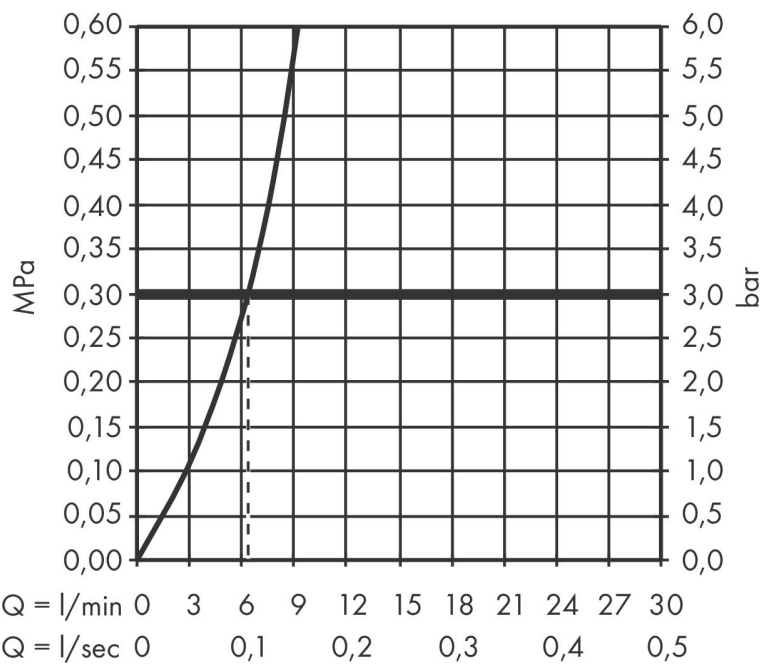

Kenmerken

- bestaat uit: ééngreeps keukenkraan, slangbox, filterkop, mineraliseringskardoes Harmony met filter, CO2 patroon, SodaBase
- draaibereik 60°, 110° of 150°, instelbaar in 3 standen
- laminaire straal
- maximale doorstroomhoeveelheid bij 3 bar: 6,2 l/min
- keramisch kardoes
- eenvoudige montage dankzij de G 3/8 flexibele aansluitslangen
- met sBox voor vrije en soepele geleiding van de slang
- verlengstuk lengte tot 76 cm
- boren van een kraangat Ø 35 vereist
- gescheiden watertoevoer voor gefilterd en ongefilderd water
- gekoeld, gefilterd drinkwater in plat, medium en bruisend via de keuzeknop aan de uitloop
- bediening en monitoring van je verbruik via de hansgrohe home App
- 425 g CO2-fles voor ca. 60 liter bruisend water
- filtercapaciteit: 300 l
- koelingscapaciteit: 7l/uur gekoeld water
- pushbericht bij lage capaciteit van het filter of van de CO2-patroon (hansgrohe home App)
- energieverbruik: 240W (water afgifte), 180W (koeling), 3W (standby)
- aansluiting: 230V ± 10 %
- Maximale af te tappen hoeveelheid gekoeld/bruisend water: 2 l/min

Maat tekeningen

Technologie

Straalsoorten

Certificaat

Merk hansgrohe
 Artikelnaam **Aqittura M91** SodaSystem 210, uittrekbare uitloop, 1 jet, sBox, starter set
 Art.nr. 76806670
 Oppervlakte mat zwart
 Netto prijs 3.075,21 EUR

Stroomschema

Merk
 Artikelnaam
 Art.nr.
 Oppervlakte
 Netto prijs

hansgrohe
Aqittura M91 SodaSystem 210, uittrekbare uitloop, 1 jet, sBox, starter set
 76806670
 mat zwart
 3.075,21 EUR

Installatievoorbeelden