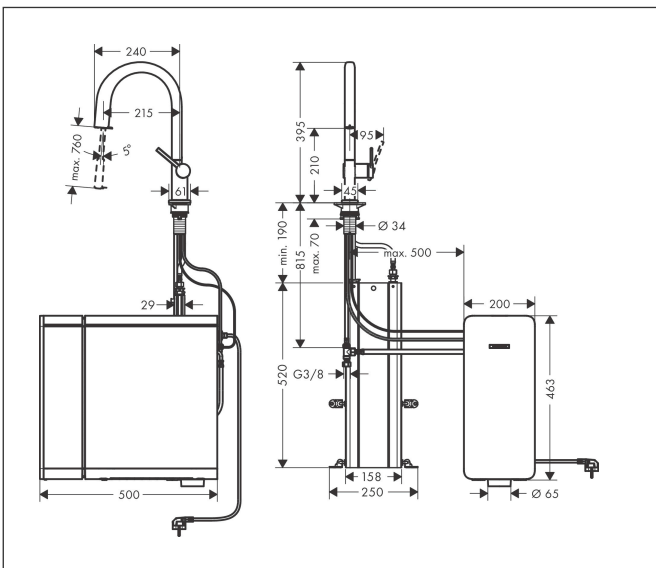

Merk **hansgrohe**
 Artikelnaam **Aqittura M91 SodaSystem 210, uittrekbare uitloop, 1 jet, sBox, starter set**
 Art.nr. **76806670**
 Oppervlakte **mat zwart**
 Netto prijs **3.075,21 EUR**

Product foto

Kenmerken

- bestaat uit: ééngreeps keukenkraan, slangbox, filterkop, mineraliseringskardoes Harmony met filter, CO2 patroon, SodaBase
- draaibereik 60°, 110° of 150°, instelbaar in 3 standen
- laminaire straal
- maximale doorstroomhoeveelheid bij 3 bar: 6,2 l/min
- keramisch kardoes
- eenvoudige montage dankzij de G 3/8 flexibele aansluitslangen
- met sBox voor vrije en soepele geleiding van de slang
- verlengstuk lengte tot 76 cm
- boren van een kraangat Ø 35 vereist
- gescheiden watertoevoer voor gefilterd en ongefilderd water
- gekoeld, gefilterd drinkwater in plat, medium en bruisend via de keuzeknop aan de uitloop
- bediening en monitoring van je verbruik via de hansgrohe home App
- 425 g CO2-fles voor ca. 60 liter bruisend water
- filtercapaciteit: 300 l
- koelingscapaciteit: 7l/uur gekoeld water
- pushbericht bij lage capaciteit van het filter of van de CO2-patroon (hansgrohe home App)
- energieverbruik: 240W (water afgifte), 180W (koeling), 3W (standby)
- aansluiting: 230V ± 10 %
- Maximale af te tappen hoeveelheid gekoeld/bruisend water: 2 l/min

Maat tekeningen

Technologie

Straalsoorten

Certificaat

Merk hansgrohe
 Artikelnaam **Aqittura M91** SodaSystem 210, uittrekbare uitloop, 1 jet, sBox, starter set
 Art.nr. 76806670
 Oppervlakte mat zwart
 Netto prijs 3.075,21 EUR

Explosietekening voor bouwjaar: >07/22

Merk hansgrohe
 Artikelnaam **Aqittura M91** SodaSystem 210, uittrekbare uitloop, 1 jet, sBox, starter set
 Art.nr. 76806670
 Oppervlakte mat zwart
 Netto prijs 3.075,21 EUR