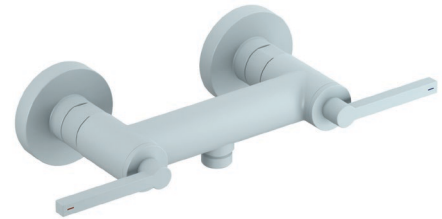

Technische Daten/ Technical Data

KLUDI NOVA FONTE

Brause-Armatur

DN 15

Stil: Puristic

Artikel- Nr.: 207100415

Oberfläche:

O4 Matt Light Blue

Artikeltext

Hersteller KLUDI GmbH & Co. KG

Typ: KLUDI NOVA FONTE

Brause-Armatur

Artikel- Nr.: 207100415

Brause-Armatur

2-Griffarmatur

Wandmontage

Flügelgriff, Metall

eigensicher gegen Rückfließen

Brauseabgang G1/2

Keramik Oberteil 90° (rechts/links)

Durchflussmenge bei 3 bar 21 l/min.

S-Anschlüsse G1/2 x G3/4

Produktabbildung/ Product picture

Maßzeichnung/ Dimensional drawing