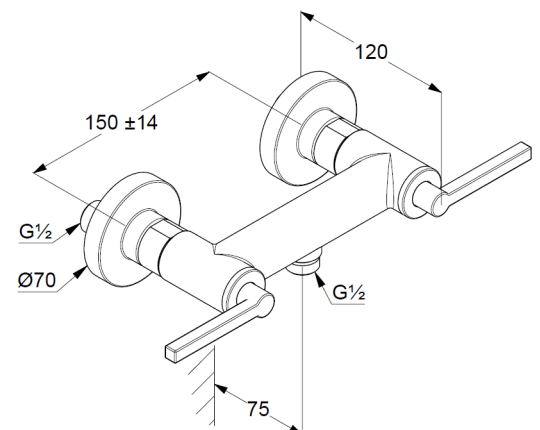

Flügelgriff, Metall

eigensicher gegen Rückfließen

Brauseabgang G1/2

Keramik Oberteil 90° (rechts/links)

Durchflussmenge bei 3 bar 21 l/min.

S-Anschlüsse G1/2 x G3/4

Produktabbildung/ Product picture

Maßzeichnung/ Dimensional drawing