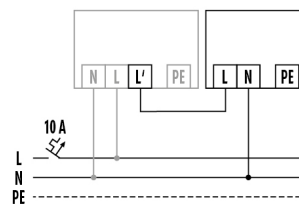

Schakelschema

Gedetailleerde productbeschrijving

- Designarmatuur van spuitgietaluminium
- Nominaal vermogen P: 9,5 W, lichtkleur 5000 K wit
- Enkelhandige steekvoetmontage
- Verdekte aansluitokkel met grote bedradingsruimte
- Membraan-kabelinvoer voor snelle en gemakkelijke montage
- Meegeleverde insteekklems voor het doortrekken van de randaarde