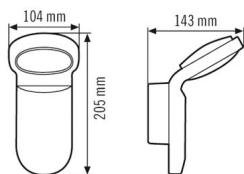

OL WL 100 OP 900 850 BK

Artikelnummer   **GTIN**
EL10710018   4015120710018

Maattekening