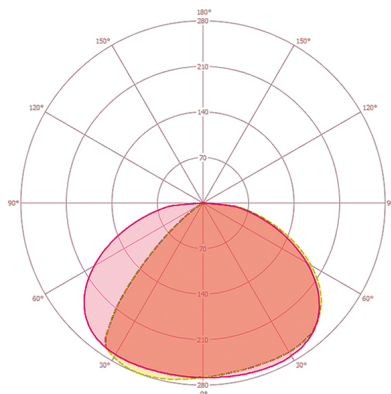

OL WL 100 OP 900 850 BK

Artikelnummer   **GTIN**
EL10710018   4015120710018

Maattekening