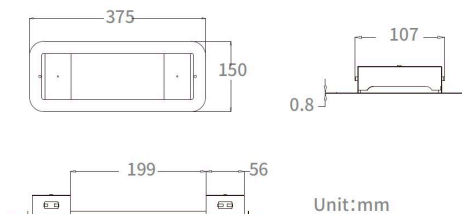

### Afmetingen (mm)

### Fysieke gegevens

Kleur behuizing	Zwart
IK waarde	IK00
Lengte (mm)	375
Breedte (mm)	150
Hoogte (mm)	57
Gewicht (kg)	0.48
Vrije inbouwhoogte (mm)	57

## Verpakkingen

EAN code	5410288388236
Enkele lengte verpakking (cm)	32.0
Enkele breedte verpakking (cm)	20.0
Hoogte eenheidsverpakking (cm)	11.0
DUN14 (inner)	05410288388236
Eenheden per omdoos	1
Lengte omdoos (cm)	32.0
Breedte omdoos (cm)	20.0
Diepte omdoos (cm)	11.0