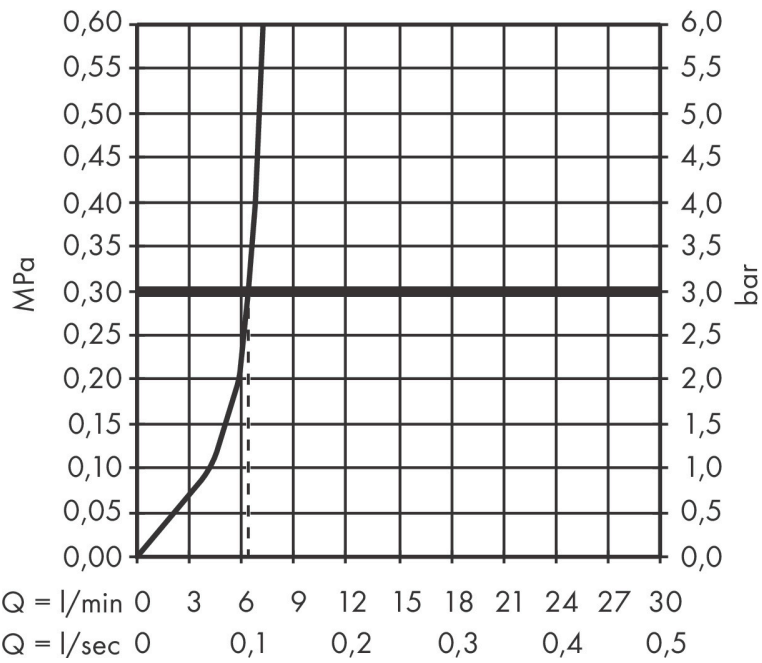

Merk hansgrohe
 Artikelnaam **Aqittura M91** keukenkraan 240, 1jet, starter set
 Art.nr. 76802670
 Oppervlakte mat zwart
 Netto prijs 930,96 EUR

Product foto

Kenmerken

- bestaat uit: ééngreeps keukenkraan, filterkop, mineraliseringskardoes Harmony met filter
- draaibereik 60° of 110°, instelbaar in 2 standen
- laminaire straal
- maximale doorstroomhoeveelheid bij 3 bar: 7 l/min
- keramisch kardoes
- eenvoudige montage dankzij de G 3/8 flexibele aansluitslangen
- boren van een kraangat Ø 35 vereist
- gescheiden watertoevoer voor gefilterd en ongefilderd water
- gefilterd plat drinkwater via de Select-knop
- filtercapaciteit: 300 l
- Filteraansluiting: G 3/8 ingang en uitgang
- maximale hoeveelheid (gefilterd water): 1,3 l/min

Maat tekeningen

Technologie

Straalsoorten

Certificaat

Merk hansgrohe
 Artikelnaam **Aqittura M91** keukenkraan 240, 1jet, starter set
 Art.nr. 76802670
 Oppervlakte mat zwart
 Netto prijs 930,96 EUR

Stroomschema