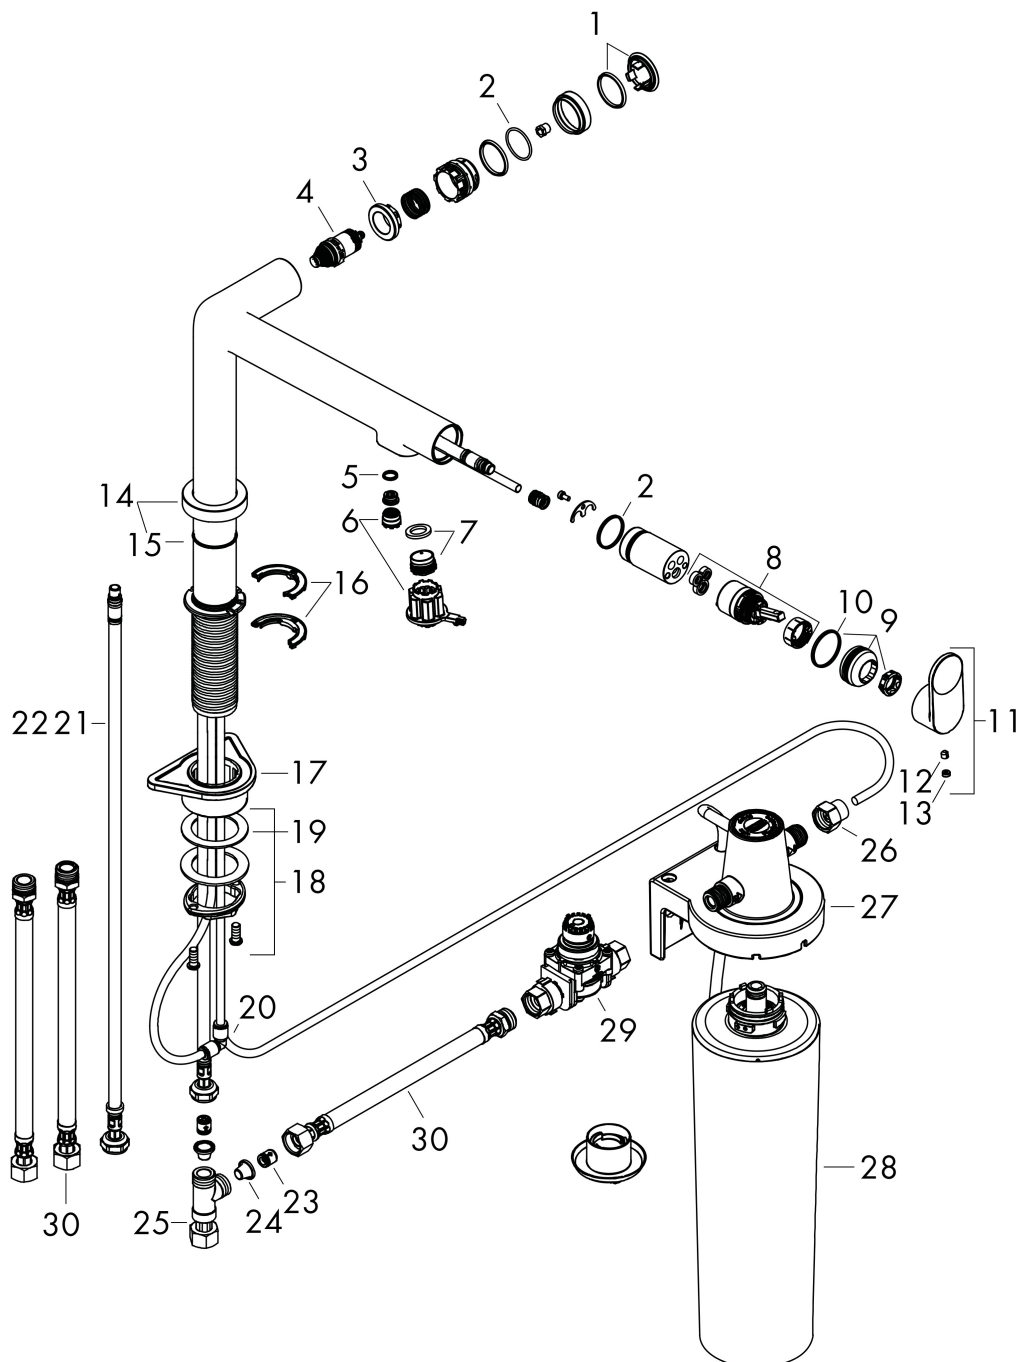

Merk hansgrohe
Artikelnaam **Aqittura M91** keukenkraan 240, 1 jet, starter set
Art.nr. 76802670
Oppervlakte mat zwart
Netto prijs 930,96 EUR

Explosietekening voor bouwjaar: >03/22

Merk	hansgrohe
Artikelnaam	Aqittura M91 keukenkraan 240, 1jet, starter set
Art.nr.	76802670
Oppervlakte	mat zwart
Netto prijs	930,96 EUR

Onderdelen voor bouwjaar: >03/22

Pos	Beschrijving	Art.nr.	Prijs
1	deksel	92289340	16,22
2	O-ring 23x1,5	92287000	3,12
3	moer	98368000	10,82
4	bovendeel	98463000	42,22
5	O-ring 8x1,5	98423000	3,12
6	perlator laminar	94699000	21,22
7	straalschijf	85380000	26,73
8	kardoes compl.	93183000	42,22
9	moer	94703670	63,34
10	O-ring 26x1,5	98390000	3,12
11	greep	94700670	51,06
12	inbusschroef M5x5	98446000	3,12
13	greepstop	93735610	8,01
14	rozet	94704670	63,34
15	O-ring 25x1,5	98146000	4,99
16	aanslagringset (60° / 110°)	94705000	10,82
17	bevestigingsmateriaal	97523000	4,99
18	schachtbevestigingsset compl. (speciaal)	93253000	17,26
19	stelring	97548000	3,12
20	snelkoppeling	94711000	42,22
21	aansluitlang	94267000	34,01
22	O-ring 6,6x1,6	93019000	3,12
23	terugslagklep DW 10	96456000	8,01
24	zeef	98516000	4,99
25	T-stuk	94707000	118,25
26	adapterset	94710000	42,22
27	wandhouder	94709000	118,25
28	Filter met actieve kool en mineralisering (Harmony)	76828000	136,89
29	pressure reducer	94708000	153,50
30	aansluitlang 700 mm G3/8 x G3/8	95896000	54,08
a	Debietmeter	76818000	122,38