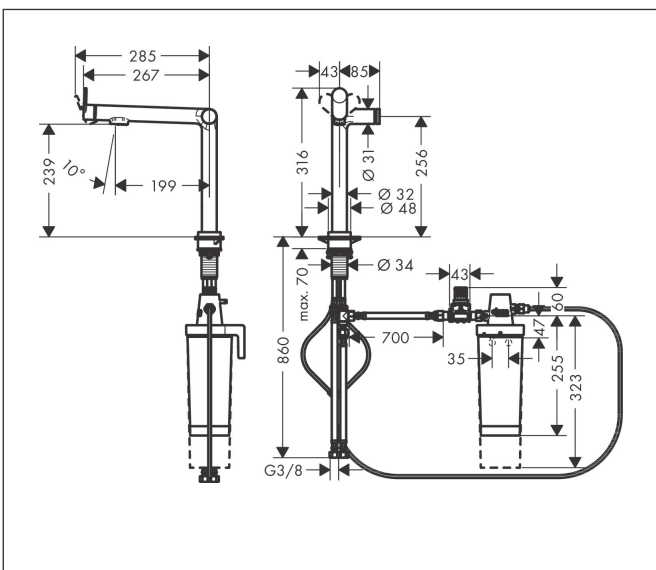

Merk hansgrohe
 Artikelnaam **Aqittura M91** keukenkraan 240, 1jet, starter set
 Art.nr. 76802670
 Oppervlakte mat zwart
 Netto prijs 930,96 EUR

Product foto

Kenmerken

- bestaat uit: ééngreeps keukenkraan, filterkop, mineraliseringskardoes Harmony met filter
- draaibereik 60° of 110°, instelbaar in 2 standen
- laminaire straal
- maximale doorstroomhoeveelheid bij 3 bar: 7 l/min
- keramisch kardoes
- eenvoudige montage dankzij de G 3/8 flexibele aansluitslangen
- boren van een kraangat Ø 35 vereist
- gescheiden watertoevoer voor gefilterd en ongefilderd water
- gefilterd plat drinkwater via de Select-knop
- filtercapaciteit: 300 l
- Filteraansluiting: G 3/8 ingang en uitgang
- maximale hoeveelheid (gefilterd water): 1,3 l/min

Maat tekeningen

Technologie

Straalsoorten

Certificaat

Merk hansgrohe
 Artikelnaam **Aqittura M91** keukenkraan 240, 1jet, starter set
 Art.nr. 76802670
 Oppervlakte mat zwart
 Netto prijs 930,96 EUR

Stroomschema