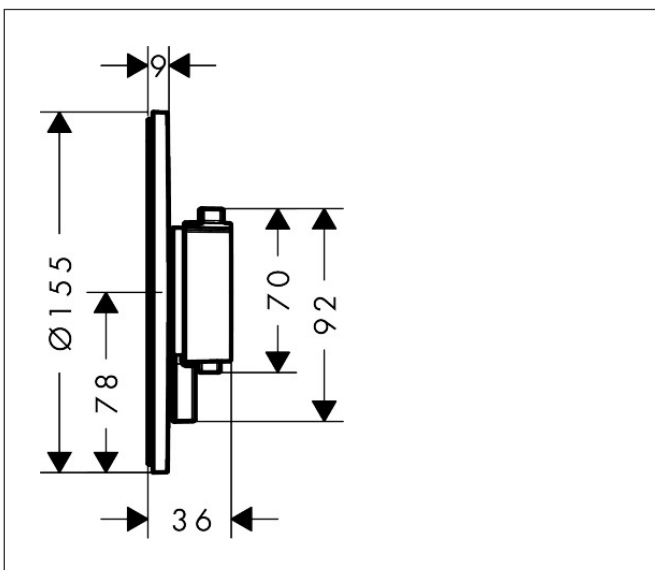

## Maat tekeningen

## Kenmerken

- temperatuur- en volumeregeling
- thermostaatkardoes
- maximale doorstroomhoeveelheid bij 1 bar: 14,4 l/min
- maximale doorstroomhoeveelheid bij 3 bar: 25,7 l/min
- doorstroomhoeveelheid bovenste uitloop: 25,7 l/min
- waterdoorstroom onderuitgang: 25,7 l/min
- rozet kan worden uitgelijnd met +/- 3°
- eenvoudige installatie dankzij voorgemonteerd functieblok
- grepen altijd op dezelfde hoogte ongeacht de installatiediepte van het inbouwdeel
- Veiligheidsblokkering bij 40°C
- temperatuurbegrenzing instelbaar
- materiaal grepen: metaal
- aansluiting: inbouwdeel iBox universal 2 (# 01500180)
- thermostaat wordt geleverd met knoppen Rain klein, Rain groot, handdouche, Waterval, bad