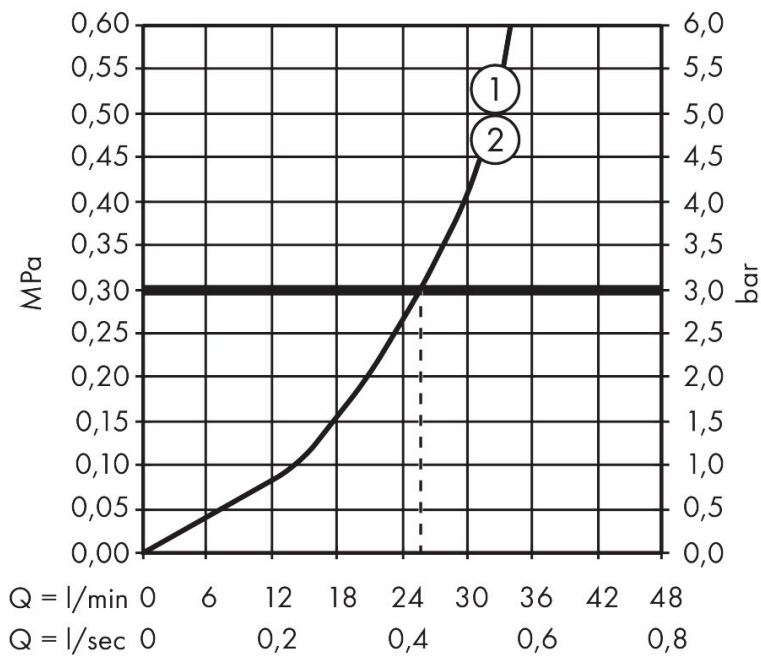

Merk hansgrohe
Artikelnaam **Ecostat Comfort S** inbouwthermostaat voor 2 functies
Art.nr. 33715140
Oppervlakte Brushed Bronze
Netto prijs 866,69 EUR

Stroomschema