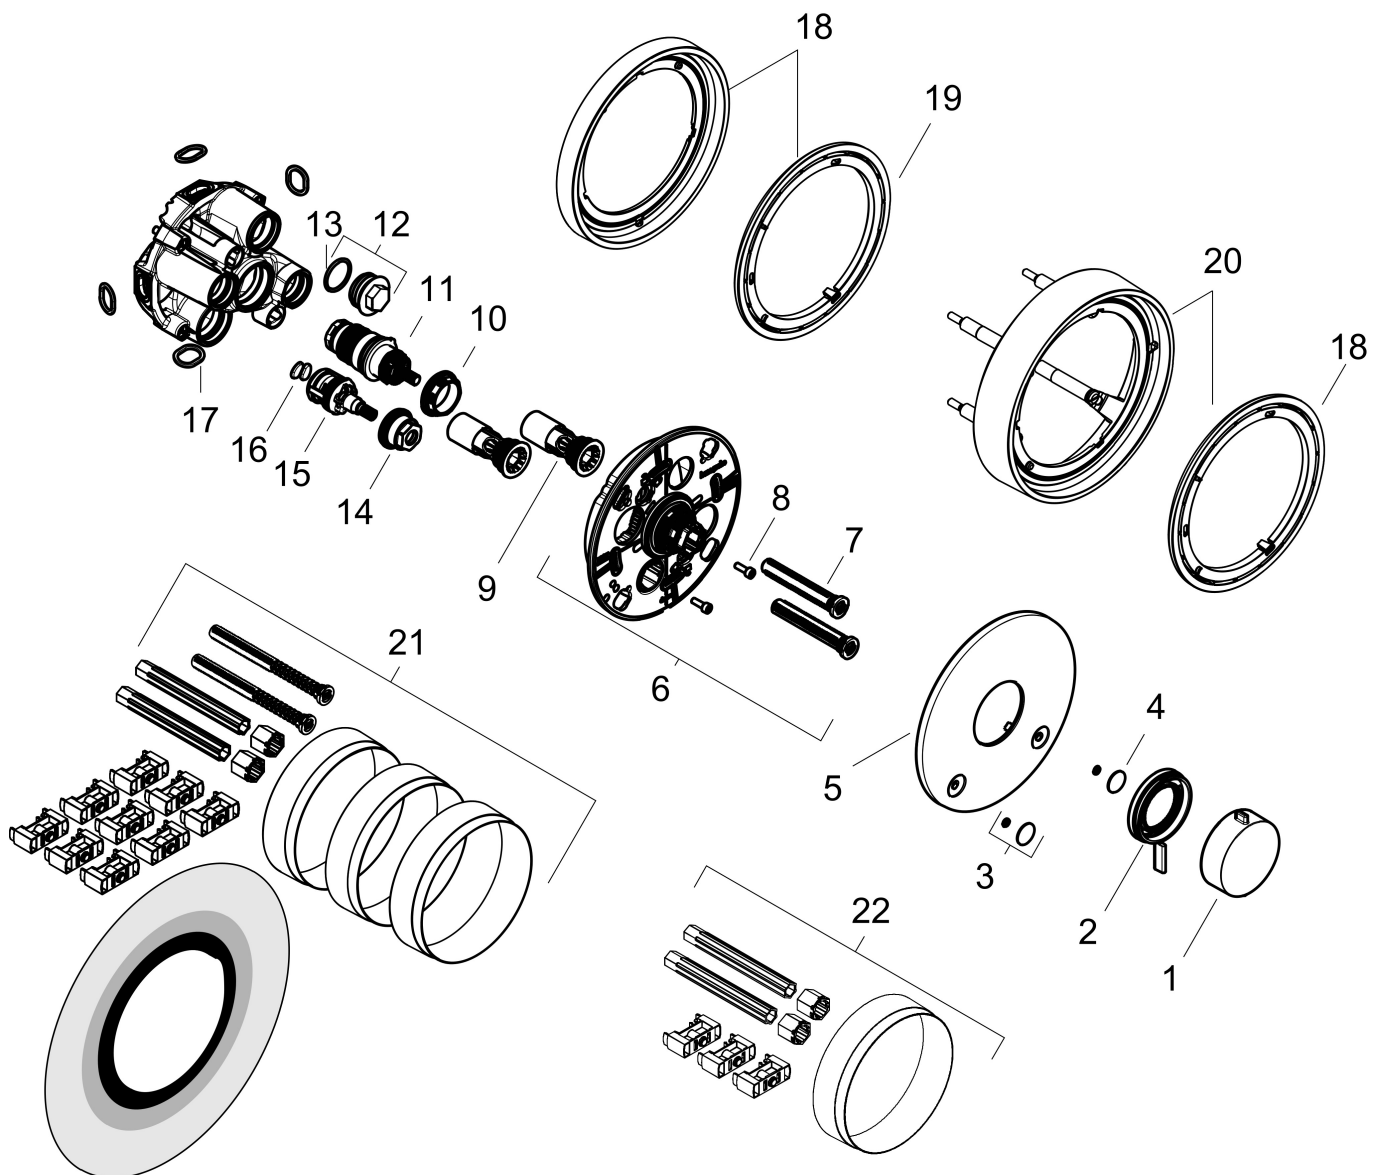

Merk	hansgrohe
Artikelnaam	Ecostat Comfort S inbouwthermostaat voor 2 functies
Art.nr.	33715140
Oppervlakte	Brushed Bronze
Netto prijs	866,69 EUR

Explosietekening voor bouwjaar: >04/25