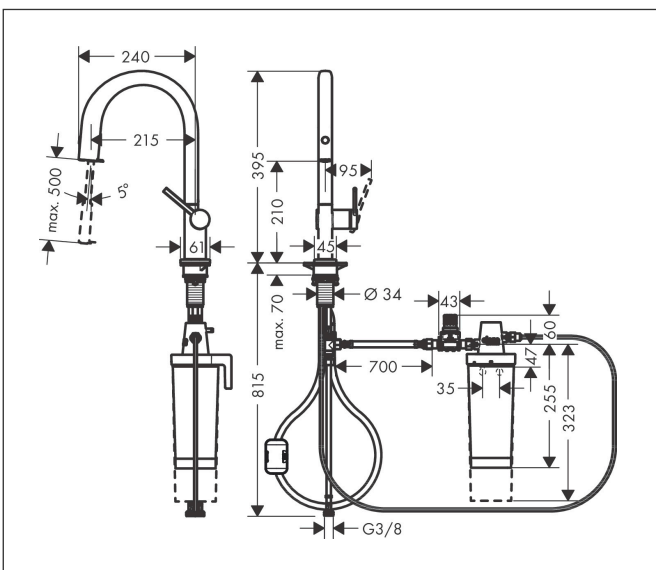

Merk hansgrohe
 Artikelnaam **Aqittura M91** keukenkraan uittrekbare uitloop, starter set
 Art.nr. 76801670
 Oppervlakte mat zwart
 Netto prijs 882,94 EUR

Product foto

Kenmerken

- bestaat uit: ééngreeps keukenkraan, filterkop, mineraliseringskardoes Harmony met filter
- draaibereik 60°, 110° of 150°, instelbaar in 3 standen
- laminaire straal
- maximale doorstroomhoeveelheid bij 3 bar: 6,5 l/min
- keramisch kardoes
- eenvoudige montage dankzij de G 3/8 flexibele aansluitslangen
- verlengstuk lengte tot 50 cm
- boren van een kraangat Ø 35 vereist
- gescheiden watertoevoer voor gefilterd en ongefilderd water
- gefilterd plat drinkwater via de drukknop op de uitloop
- filtercapaciteit: 300 l
- Filteraansluiting: G 3/8 ingang en uitgang
- maximale hoeveelheid (gefilterd water): 1,8 l/min

Maat tekeningen

Technologie

Straalsoorten

Certificaat

Merk	hansgrohe
Artikelnaam	Aqittura M91 keukenkraan uittrekbare uitloop, starter set
Art.nr.	76801670
Oppervlakte	mat zwart
Netto prijs	882,94 EUR

Onderdelen voor bouwjaar: >06/22