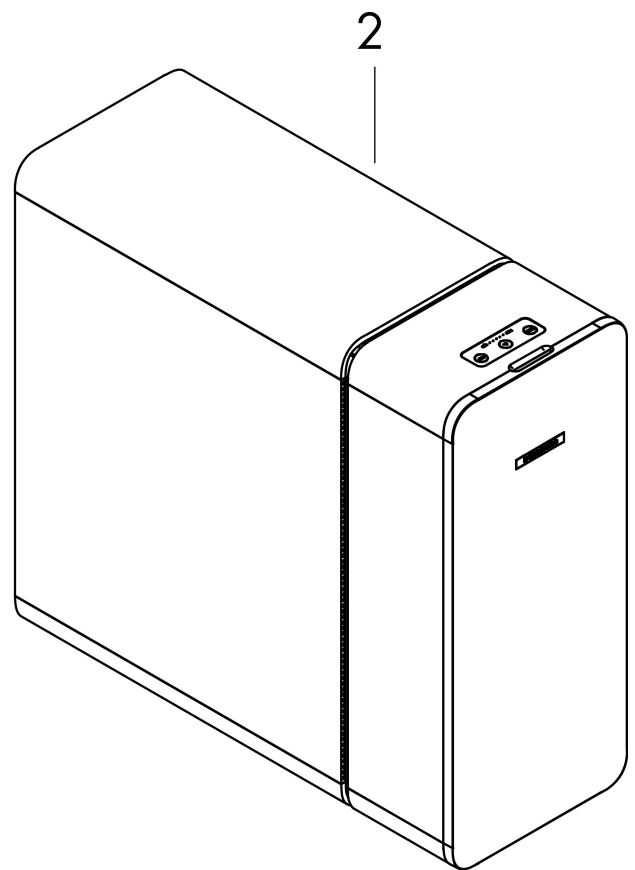

Merk hansgrohe
 Artikelnaam **Aqittura M91** keukenkraan 1 jet, starter set
 Art.nr. 76810800
 Oppervlakte rvs look
 Netto prijs 2.834,30 EUR

Stroomschema

Merk **hansgrohe**
 Artikelnaam **Aqittura M91** keukenkraan 1 jet, starter set
 Art.nr. **76810800**
 Oppervlakte **rvs look**
 Netto prijs **2.834,30 EUR**

Installatievoorbeelden

i Afmetingen kunnen variëren vanwege keramische toleranties die verband houden met het productieproces.

Merk	hansgrohe
Artikelnaam	Aqittura M91 keukenkraan 1 jet, starter set
Art.nr.	76810800
Oppervlakte	rvs look
Netto prijs	2.834,30 EUR

Explosietekening voor bouwjaar: >07/22

Merk hansgrohe
 Artikelnaam **Aqittura M91** keukenkraan 1 jet, starter set
 Art.nr. 76810800
 Oppervlakte rvs look
 Netto prijs 2.834,30 EUR

Onderdelen voor bouwjaar: >07/22