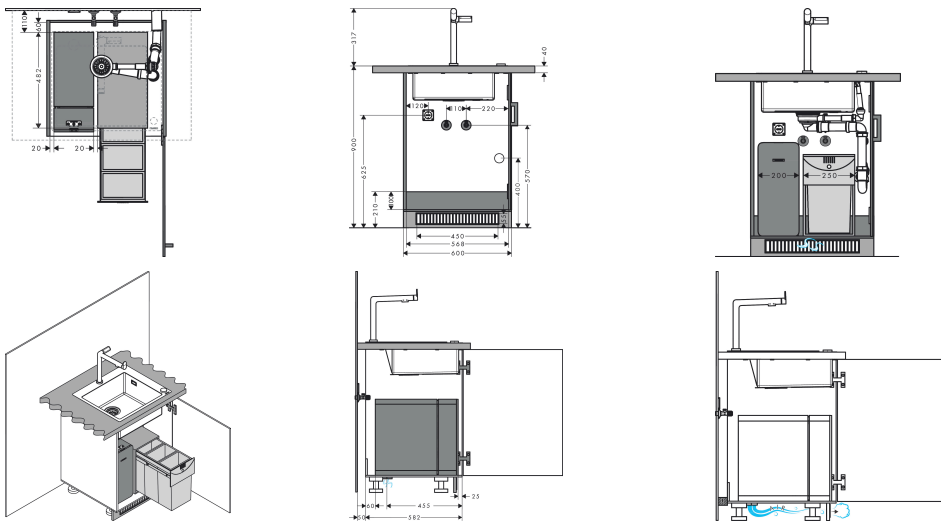

Merk hansgrohe
 Artikelnaam **Aqittura M91** keukenkraan 1 jet, starter set
 Art.nr. 76810800
 Oppervlakte rvs look
 Netto prijs 2.834,30 EUR

Stroomschema

Merk **hansgrohe**
 Artikelnaam **Aqittura M91** keukenkraan 1 jet, starter set
 Art.nr. **76810800**
 Oppervlakte **rvs look**
 Netto prijs **2.834,30 EUR**

Installatievoorbeelden

i Afmetingen kunnen variëren vanwege keramische toleranties die verband houden met het productieproces.

Merk	hansgrohe
Artikelnaam	Aqittura M91 keukenkraan 1 jet, starter set
Art.nr.	76810800
Oppervlakte	rvs look
Netto prijs	2.834,30 EUR

Explosietekening voor bouwjaar: >07/22

Merk hansgrohe
 Artikelnaam **Aqittura M91** keukenkraan 1 jet, starter set
 Art.nr. 76810800
 Oppervlakte rvs look
 Netto prijs 2.834,30 EUR

Onderdelen voor bouwjaar: >07/22

Pos	Beschrijving	Art.nr.
1	keukenmengkraan	76834800
2	SodaBase	76835000