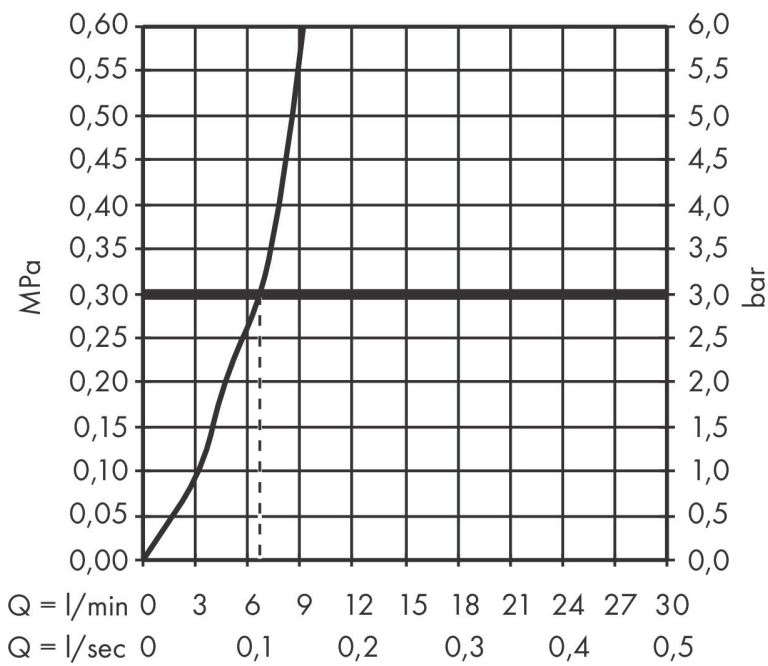

Merk hansgrohe
 Artikelnaam **Aqittura M91** keukenkraan 1 jet, starter set
 Art.nr. 76810800
 Oppervlakte rvs look
 Netto prijs 2.834,30 EUR

Stroomschema

Merk **hansgrohe**
 Artikelnaam **Aqittura M91** keukenkraan 1 jet, starter set
 Art.nr. **76810800**
 Oppervlakte **rvs look**
 Netto prijs **2.834,30 EUR**

Installatievoorbeelden

i Afmetingen kunnen variëren vanwege keramische toleranties die verband houden met het productieproces.

Merk	hansgrohe
Artikelnaam	Aqittura M91 keukenkraan 1 jet, starter set
Art.nr.	76810800
Oppervlakte	rvs look
Netto prijs	2.834,30 EUR

Explosietekening voor bouwjaar: >07/22

Merk hansgrohe
 Artikelnaam **Aqittura M91** keukenkraan 1 jet, starter set
 Art.nr. 76810800
 Oppervlakte rvs look
 Netto prijs 2.834,30 EUR

Onderdelen voor bouwjaar: >07/22