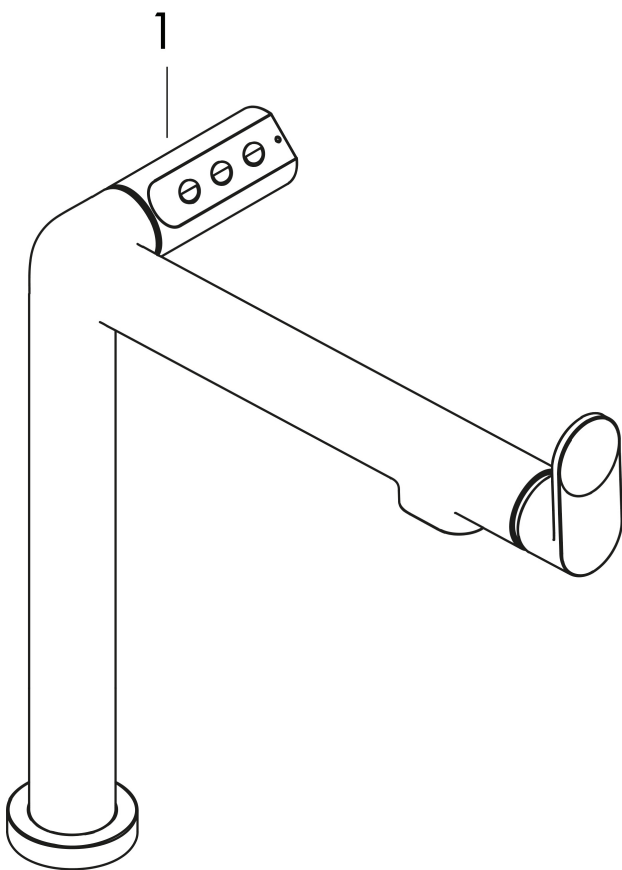

Merk hansgrohe
 Artikelnaam **Aqittura M91** keukenkraan 1 jet, starter set
 Art.nr. 76810800
 Oppervlakte rvs look
 Netto prijs 2.834,30 EUR

Stroomschema

Merk **hansgrohe**
 Artikelnaam **Aqittura M91** keukenkraan 1 jet, starter set
 Art.nr. **76810800**
 Oppervlakte **rvs look**
 Netto prijs **2.834,30 EUR**

Installatievoorbeelden

i Afmetingen kunnen variëren vanwege keramische toleranties die verband houden met het productieproces.

Merk	hansgrohe
Artikelnaam	Aqittura M91 keukenkraan 1 jet, starter set
Art.nr.	76810800
Oppervlakte	rvs look
Netto prijs	2.834,30 EUR

Explosietekening voor bouwjaar: >07/22

Merk hansgrohe
 Artikelnaam **Aqittura M91** keukenkraan 1 jet, starter set
 Art.nr. 76810800
 Oppervlakte rvs look
 Netto prijs 2.834,30 EUR

Onderdelen voor bouwjaar: >07/22