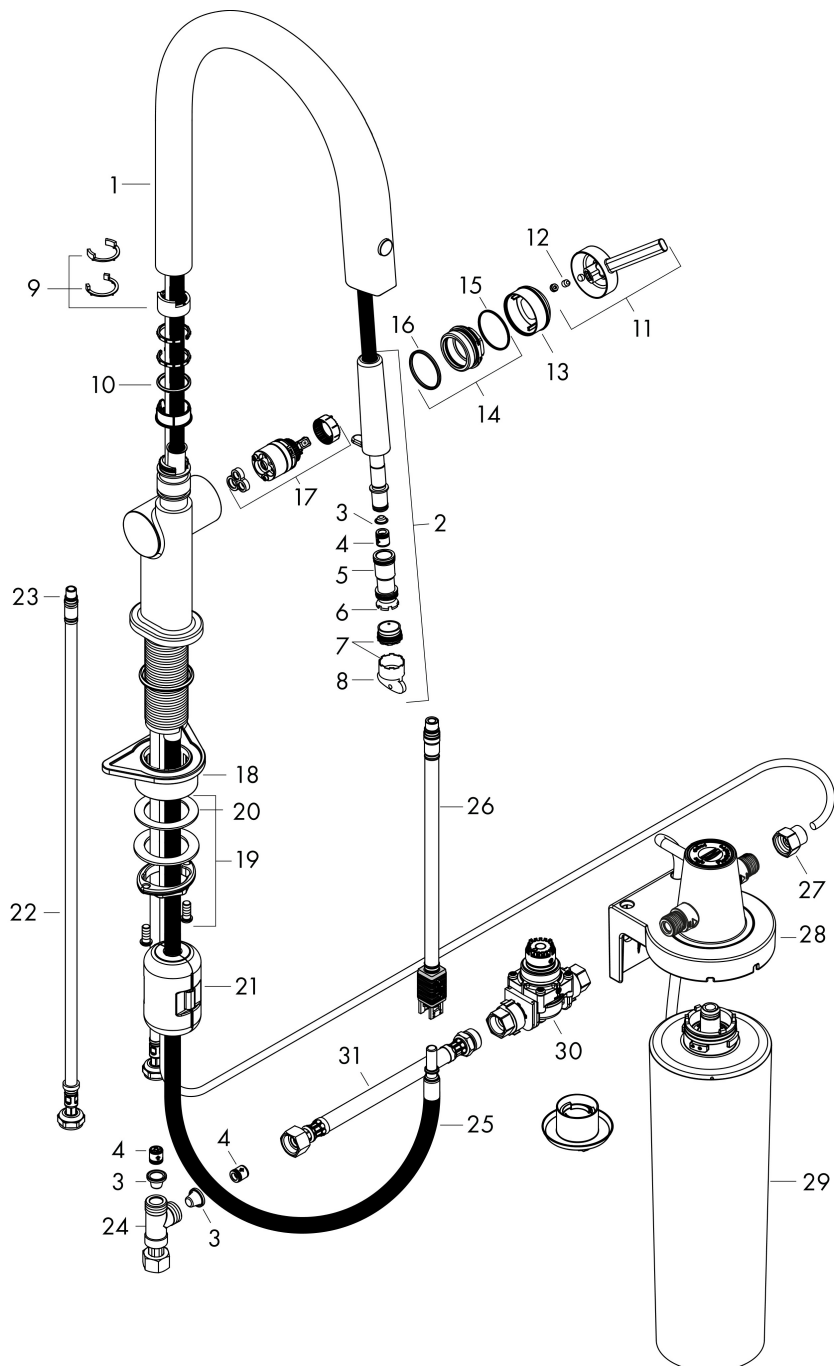

## Straalsoorten

## Certificaat

Merk	hansgrohe
Artikelnaam	<b>Aqittura M91</b> keukenkraan uittrekbare uitloop, starter set
Art.nr.	76801800
Oppervlakte	rvs look
Netto prijs	819,93 EUR

## Explosietekening voor bouwjaar: >06/22

Merk	hansgrohe
Artikelnaam	<b>Aqittura M91</b> keukenkraan uittrekbare uitloop, starter set
Art.nr.	76801800
Oppervlakte	rvs look
Netto prijs	819,93 EUR

## Onderdelen voor bouwjaar: >06/22

Pos	Beschrijving	Art.nr.	Prijs
1	uitloop compl.	94713800	230,26
2	vuistdouche	94512000	42,22
3	zeef	98516000	4,99
4	terugslagklep DW 10	96456000	8,01
5	O-ring 13x1,5	98475000	3,12
6	O-Ring 12x2,5	98230000	3,12
7	straalschijf	93748000	21,22
8	aanslagringset (110° / 150°)	94513000	54,08
9	O-ring 21x2,5	98211000	3,12
10	servicesleutel	93750000	8,01
11	greep	93736800	51,06
12	inbusschroef M5x5	98446000	3,12
13	afdekkap	93737800	51,06
14	moer	93738000	42,22
15	O-ring 29x2	98391000	3,12
16	O-ring 30x1,5	98433000	3,12
17	kardoes compl.	93740000	81,54
18	bevestigingsmateriaal	97523000	4,99
19	schachtbevestigingsset compl. (Ø 34)	95049000	13,21
20	stelring	97548000	3,12
21	gewicht	92500000	34,01
22	aansluitslang 900 mm M8x0,75 G3/8	93746000	34,01
23	O-ring 6,6x1,6	93019000	3,12
24	T-stuk	94707000	118,25
31	slang	93745000	66,87
32	slang	94714000	42,22
25	adapterset	94710000	42,22
26	wandhouder	94709000	118,25
27	Filter met actieve kool en mineralisering (Harmony)	76828000	136,89
28	pressure reducer	94708000	153,50
29	aansluitslang 700 mm G3/8 x G3/8	95896000	54,08
a	Debietmeter	76818000	122,38