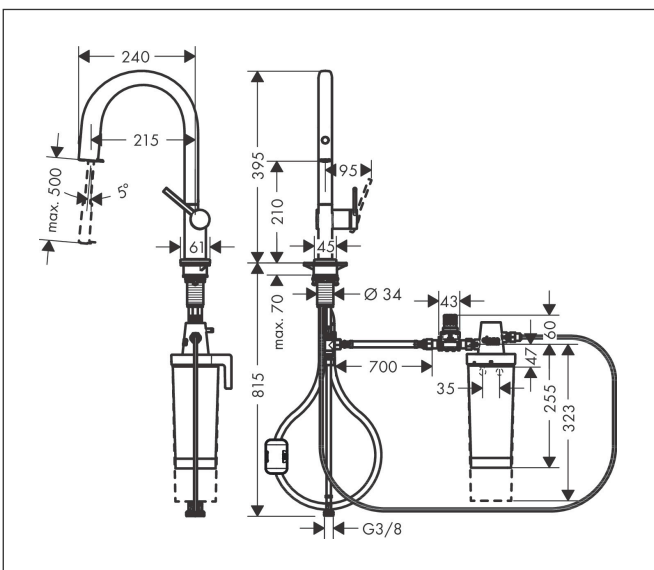

Merk hansgrohe  
 Artikelnaam **Aqittura M91** keukenkraan uittrekbare uitloop, starter set  
 Art.nr. 76801800  
 Oppervlakte rvs look  
 Netto prijs 819,93 EUR

## Maat tekeningen

## Kenmerken

- bestaat uit: ééngreeps keukenkraan, filterkop, mineraliseringskardoes Harmony met filter
- draaibereik 60°, 110° of 150°, instelbaar in 3 standen
- laminaire straal
- maximale doorstroomhoeveelheid bij 3 bar: 6,5 l/min
- keramisch kardoes
- eenvoudige montage dankzij de G 3/8 flexibele aansluitslangen
- verlengstuk lengte tot 50 cm
- boren van een kraangat Ø 35 vereist
- gescheiden watertoevoer voor gefilterd en ongefilderd water
- gefilterd plat drinkwater via de drukknop op de uitloop
- filtercapaciteit: 300 l
- Filteraansluiting: G 3/8 ingang en uitgang
- maximale hoeveelheid (gefilterd water): 1,8 l/min

## Explosietekening voor bouwjaar: >06/22

Merk	hansgrohe
Artikelnaam	<b>Aqittura M91</b> keukenkraan uittrekbare uitloop, starter set
Art.nr.	76801800
Oppervlakte	rvs look
Netto prijs	819,93 EUR