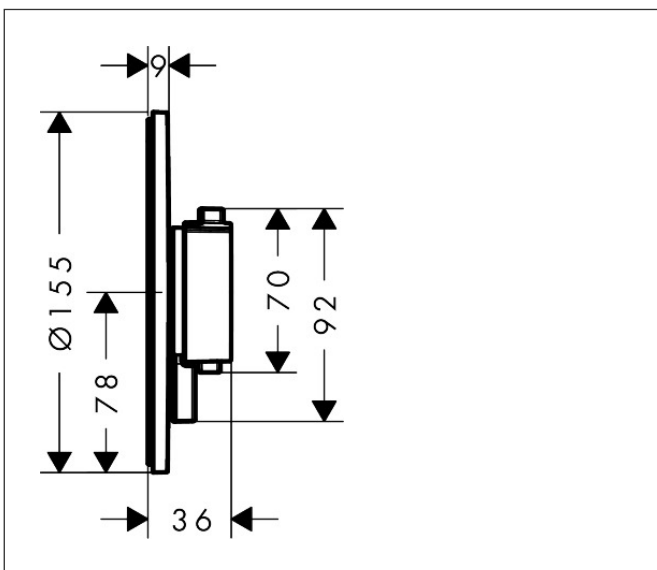

## Maat tekeningen

## Kenmerken

- temperatuur- en volumeregeling
- thermostaatkardoes
- maximale doorstroomhoeveelheid bij 1 bar: 14,4 l/min
- maximale doorstroomhoeveelheid bij 3 bar: 25,7 l/min
- doorstroomhoeveelheid bovenste uitloop: 25,7 l/min
- waterdoorstroom onderuitgang: 25,7 l/min
- rozet kan worden uitgelijnd met +/- 3°
- eenvoudige installatie dankzij voorgemonteerd functieblok
- grepen altijd op dezelfde hoogte ongeacht de installatiediepte van het inbouwdeel
- Veiligheidsblokkering bij 40°C
- temperatuurbegrenzing instelbaar
- materiaal grepen: metaal
- aansluiting: inbouwdeel iBox universal 2 (# 01500180)
- thermostaat wordt geleverd met knoppen Rain klein, Rain groot, handdouche, Waterval, bad