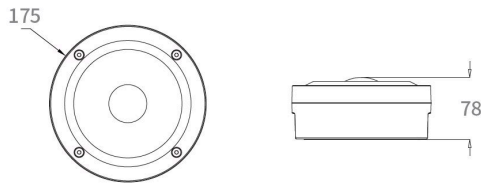

LIFESAFE PRO SURF ROUND DL IP65 C ACC

Artikelnummer 0038814

SYLVANIA

LiFeSafe PRO SURF ROUND DL IP65 C ACC. LiFeSafe PRO surface round downlight IP65 accessory suitable for use with LiFeSafe PRO SURFACE downlights.

Technische gegevens

Afmetingen (mm)

Fotometrie

Algemene gegevens

Productnaam	LIFESAFE PRO SURF ROUND DL IP65 C ACC
Technologie	Non - Electrical Device
Type accessoire	Mounting
Type of accessory	Installation housing
Behuizing	PC Polycarbonaat
Montage	Plafondopbouw
Algemene toepassing	Onderwijs, Horeca, Logistiek & Industrie, Museums en galerieën, Kantoor
ETIM klasse	EC002557
Garantie	6 years

Fysieke gegevens

Kleur behuizing	Wit
IP waarde	IP65
IK waarde	IK06
Hoogte (mm)	78
Nominale diameter product (mm)	175
Gewicht (kg)	0.46

LIFESAFE PRO SURF ROUND DL IP65 C ACC

Artikelnummer 0038814

SYLVANIA

Verpakkingen

EAN code	5410288388144
Enkele lengte verpakking (cm)	46.0
Enkele breedte verpakking (cm)	31.0
Hoogte eenheidsverpakking (cm)	30.0
DUN14 (inner)	05410288388144
Eenheden per omdoos	1
Lengte omdoos (cm)	46.0
Breedte omdoos (cm)	31.0
Diepte omdoos (cm)	30.0