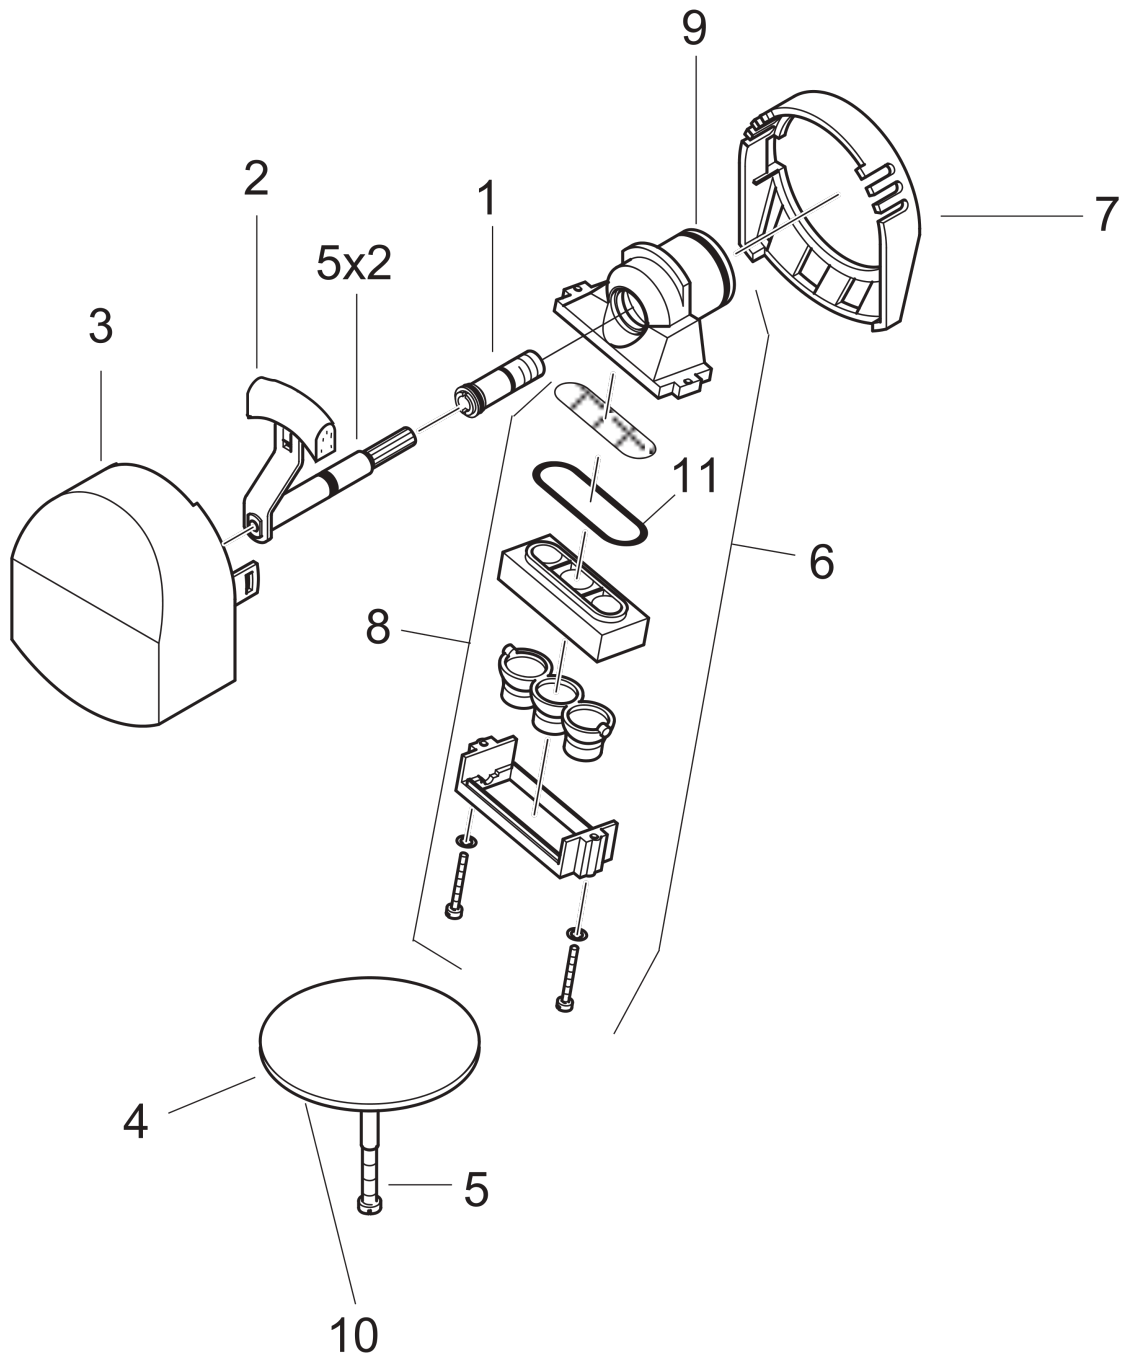

Exafill
afbouwdeel Plus badvul-, overloop- en afvoergarnituur
 Finish: **chrom** Artikelnummer: **58128000**

Beschrijving

- bestaat uit: afdekking, veiligheidsstop
- geschikt voor kleine en normale baden, baden met verzonken overloopgat
- 3-voudige perlatorstraal
- straalvormer verstelbaar met 20°
- maximale doorstroomhoeveelheid bij 3 bar: 23 l/min
- door derden gecontroleerde acc. DIN EN 274-3
- Kiwa K6522_Fill- and overflow systems

Artikeldetails

Vrijblijvende advies verkoopprijs excl. BTW	202,15 €
Vrijblijvende advies verkoopprijs incl. BTW	244,60 €

Productfoto

Maattekening

Doorstroomdiagram

Exafill
afbouwdeel Plus badvul-, overloop- en afvoergarnituur
 Finish: **chrom** Artikelnummer: **58128000**

Explosietekening

Bouwjaar: >01/93

Exafill
afbouwdeel Plus badvul-, overloop- en afvoergarnituur
 Finish: **chrom** Artikelnummer: **58128000**

Reserveonderdelenlijst

Bouwjaar: >01/93

Regel	Beschrijving	Artikelnummer	Prijs incl. BTW	VE
1	spanschroef	95090000	8,11 €	1
2	schuifstuk	96094000	35,82 €	1
3	afdekkap	96925000	35,82 €	1
4	Stop	96153000	27,95 €	1
5	cilinderkopschroef M5x25	97658000	8,11 €	1
6	uitloophuis cpl.	97245000	35,82 €	1
7	afdekkap	96146000	27,95 €	1
8	perlator compl.	96326000	44,65 €	1
9	O-ring 26x2	98147000	2,90 €	1
10	O-ring 36x3,5	98066000	2,90 €	1
11	O-Ring 36,17x2,62	98192000	2,90 €	1