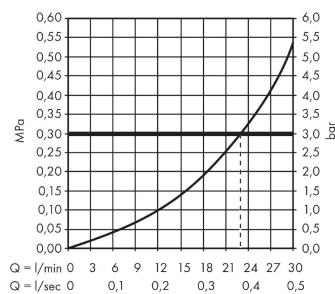

Artikeldetails

Vrijblijvende advies verkoopprijs excl. BTW	202,15 €
Vrijblijvende advies verkoopprijs incl. BTW	244,60 €

Productfoto

Maattekening

Doorstroomdiagram

Exafill
afbouwdeel Plus badvul-, overloop- en afvoergarnituur
 Finish: **chrom** Artikelnummer: **58128000**