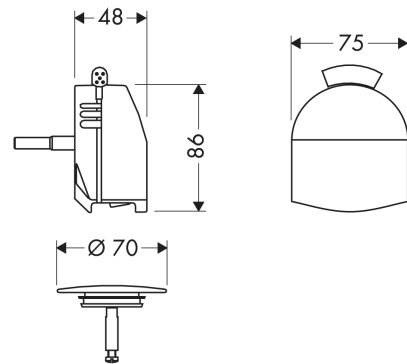

Exafill
afbouwdeel Plus badvul-, overloop- en afvoergarnituur
 Finish: **chrom** Artikelnummer: **58128000**

Beschrijving

- bestaat uit: afdekking, veiligheidsstop
- geschikt voor kleine en normale baden, baden met verzonken overloopgat
- 3-voudige perlatorstraal
- straalvormer verstelbaar met 20°
- maximale doorstroomhoeveelheid bij 3 bar: 23 l/min
- door derden gecontroleerde acc. DIN EN 274-3
- Kiwa K6522_Fill- and overflow systems

Artikeldetails

Vrijblijvende advies verkoopprijs excl. BTW	202,15 €
Vrijblijvende advies verkoopprijs incl. BTW	244,60 €

Productfoto

Maattekening

Doorstroomdiagram

Exafill
afbouwdeel Plus badvul-, overloop- en afvoergarnituur
 Finish: **chrom** Artikelnummer: **58128000**

Explosietekening

Bouwjaar: >01/93

Exafill
afbouwdeel Plus badvul-, overloop- en afvoergarnituur
 Finish: **chrom** Artikelnummer: **58128000**

Reserveonderdelenlijst

Bouwjaar: >01/93

Regel	Beschrijving	Artikelnummer	Prijs incl. BTW	VE
1	spanschroef	95090000	8,11 €	1
2	schuifstuk	96094000	35,82 €	1
3	afdekkap	96925000	35,82 €	1
4	Stop	96153000	27,95 €	1
5	cilinderkopschroef M5x25	97658000	8,11 €	1
6	uitloophuis cpl.	97245000	35,82 €	1
7	afdekkap	96146000	27,95 €	1
8	perlator compl.	96326000	44,65 €	1
9	O-ring 26x2	98147000	2,90 €	1
10	O-ring 36x3,5	98066000	2,90 €	1
11	O-Ring 36,17x2,62	98192000	2,90 €	1