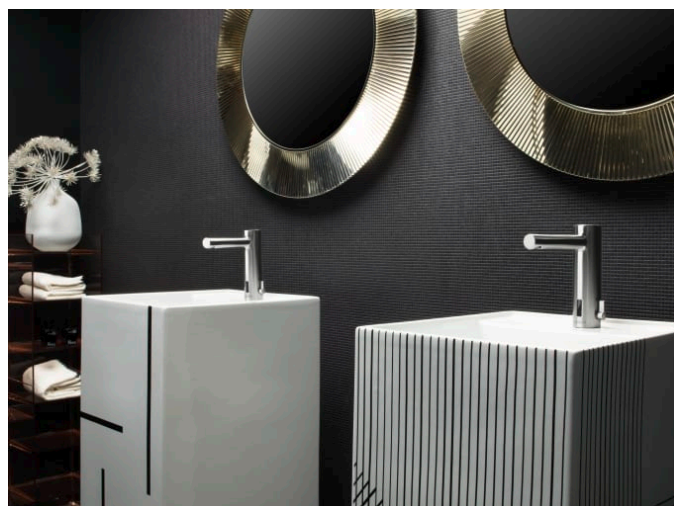

KARTELL LAUFEN

Lavabo indépendant avec écoulement caché

COULEUR ET FINITION

000 Blanc

OPTIONS

112 - non percé, sans trop-plein

Base émaillée

Capacité de la cuve (L) : 16,3

Mélangeur de lavabo 2-poignées mural encastré, saillie 175 mm, goulot fixe, chromé

H3123360041201

Kartell LAUFEN

C'est l'histoire d'un lieu d'une beauté inconnue. Conçu pour des humains, formé par les éléments. Très loin de votre vie de tous les jours. Mais, chaque matin, vous vous demanderez: Est-ce que je suis déjà venu là?