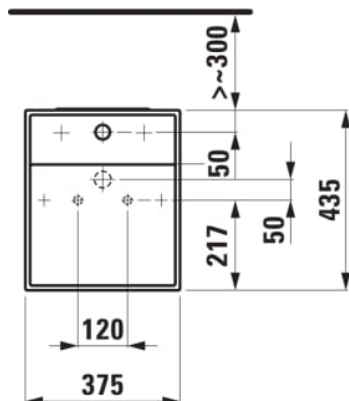

Commodity Code/Import Code Number for Foreign Trad : 69101000

Forme : Rectangulaire

Forme interne : Square

Kit de fixations : Inclus

Largeur de la cuve (mm) : 435

Longueur de la cuve (mm) : 375

Matériau : Porcelaine

Poids net / kg : 53,5

Position de la cuve : Centrale

Siphon : Inclus

Trou pour la robinetterie : Sans trou

Type d'installation : Sur pied

Vidage : Inclus

DESSINS TECHNIQUES

COMPATIBLE AVEC

Mélangeur de lavabo 2-poignées mural encastré, saillie 175 mm, goulot fixe, chromé

H3123360041201

Kartell LAUFEN

C'est l'histoire d'un lieu d'une beauté inconnue. Conçu pour des humains, formé par les éléments. Très loin de votre vie de tous les jours. Mais, chaque matin, vous vous demanderez: Est-ce que je suis déjà venu là?