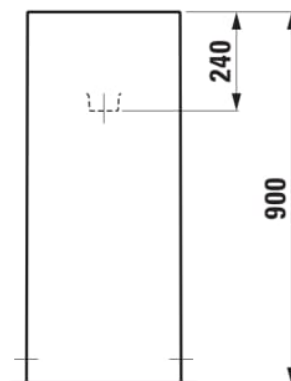

Commodity Code/Import Code Number for Foreign Trad : 69101000

Forme : Rectangulaire

Forme interne : Square

Kit de fixations : Inclus

Largeur de la cuve (mm) : 435

Longueur de la cuve (mm) : 375

Matériau : Porcelaine

Poids net / kg : 53,5

Position de la cuve : Centrale

Siphon : Inclus

Trou pour la robinetterie : Sans trou

Type d'installation : Sur pied

Vidage : Inclus

DESSINS TECHNIQUES

COMPATIBLE AVEC

Mélangeur de lavabo 2-poignées mural encastré, saillie 175 mm, goulot fixe, chromé

H3123360041201

Kartell LAUFEN

C'est l'histoire d'un lieu d'une beauté inconnue. Conçu pour des humains, formé par les éléments. Très loin de votre vie de tous les jours. Mais, chaque matin, vous vous demanderez: Est-ce que je suis déjà venu là?