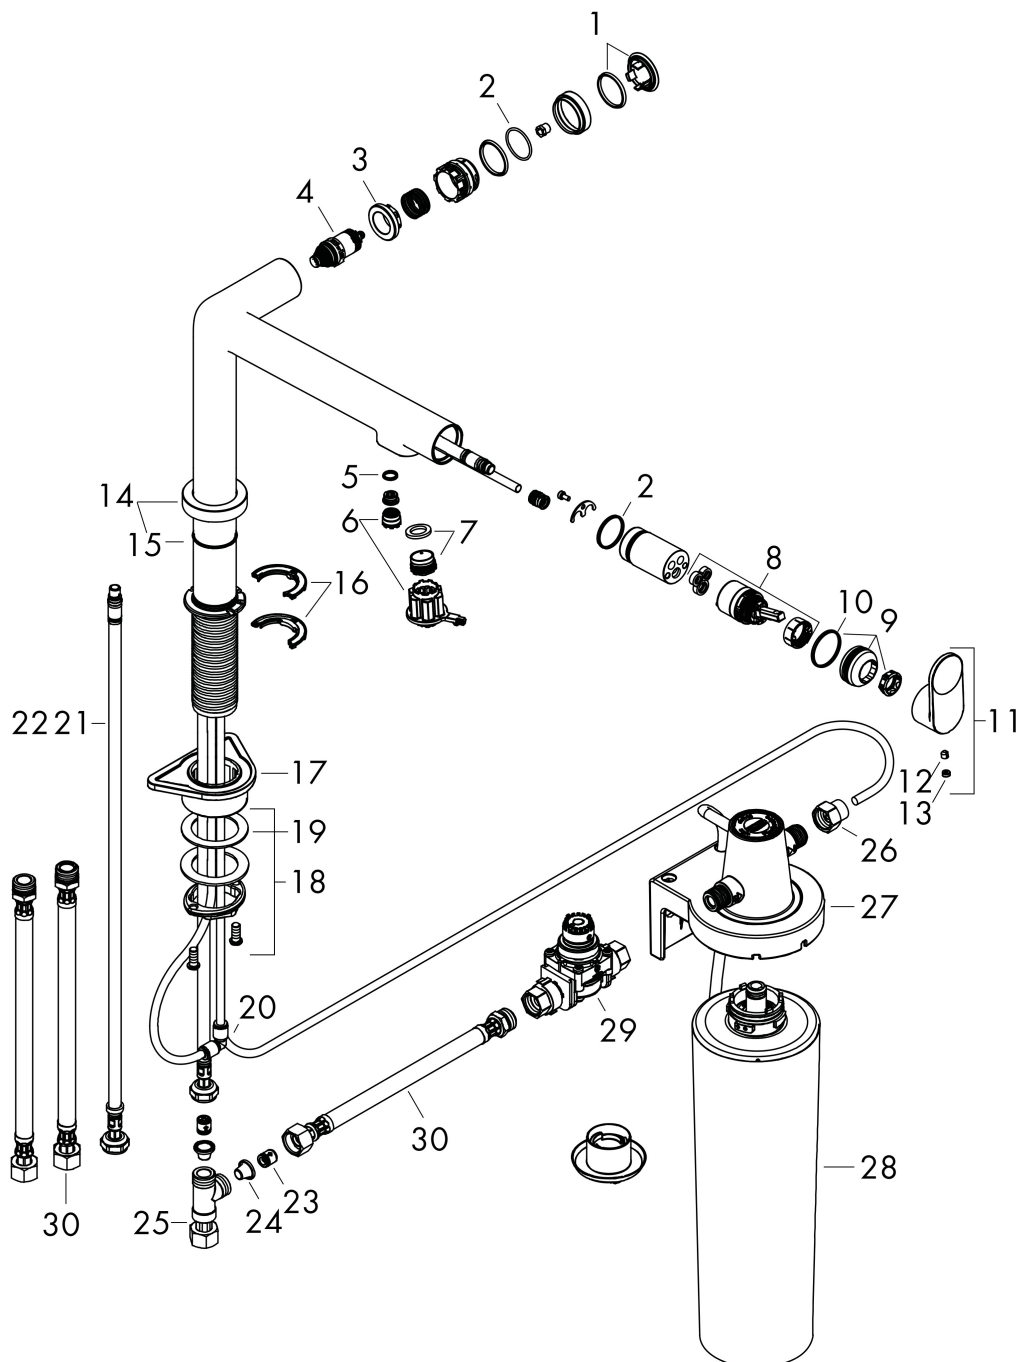

## Certificaat

Merk hansgrohe  
 Artikelnaam **Aqittura M91** keukenkraan 240, 1jet, starter set  
 Art.nr. 76802800  
 Oppervlakte rvs look  
 Netto prijs 866,66 EUR

## Stroomschema

Merk hansgrohe  
 Artikelnaam **Aqittura M91** keukenkraan 240, 1 jet, starter set  
 Art.nr. 76802800  
 Oppervlakte rvs look  
 Netto prijs 866,66 EUR

## Explosietekening voor bouwjaar: >03/22

Merk	hansgrohe
Artikelnaam	<b>Aqittura M91</b> keukenkraan 240, 1jet, starter set
Art.nr.	76802800
Oppervlakte	rvs look
Netto prijs	866,66 EUR

## Onderdelen voor bouwjaar: >03/22

Pos	Beschrijving	Art.nr.	Prijs
1	deksel	92289000	10,82
2	O-ring 23x1,5	92287000	3,12
3	moer	98368000	10,82
4	bovendeel	98463000	42,22
5	O-ring 8x1,5	98423000	3,12
6	perlator laminar	94699000	21,22
7	straalschijf	85380000	26,73
8	kardoes compl.	93183000	42,22
9	moer	94703800	63,34
10	O-ring 26x1,5	98390000	3,12
11	greep	94700800	51,06
12	inbusschroef M5x5	98446000	3,12
13	greepstop	93735610	8,01
14	rozet	94704800	63,34
15	O-ring 25x1,5	98146000	4,99
16	aanslagringset (60° / 110°)	94705000	10,82
17	bevestigingsmateriaal	97523000	4,99
18	schachtbevestigingsset compl. (speciaal)	93253000	17,26
19	stelring	97548000	3,12
20	snelkoppeling	94711000	42,22
21	aansluitlang	94267000	34,01
22	O-ring 6,6x1,6	93019000	3,12
23	terugslagklep DW 10	96456000	8,01
24	zeef	98516000	4,99
25	T-stuk	94707000	118,25
26	adapterset	94710000	42,22
27	wandhouder	94709000	118,25
28	Filter met actieve kool en mineralisering (Harmony)	76828000	136,89
29	pressure reducer	94708000	153,50
30	aansluitlang 700 mm G3/8 x G3/8	95896000	54,08
a	Debietmeter	76818000	122,38