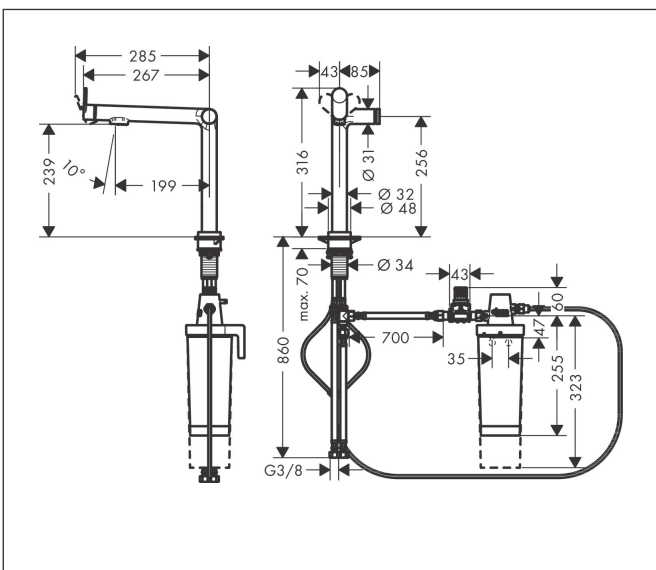

Merk hansgrohe  
 Artikelnaam **Aqittura M91** keukenkraan 240, 1jet, starter set  
 Art.nr. 76802800  
 Oppervlakte rvs look  
 Netto prijs 866,66 EUR

## Kenmerken

- bestaat uit: ééngreeps keukenkraan, filterkop, mineraliseringskardoes Harmony met filter
- draaibereik 60° of 110°, instelbaar in 2 standen
- laminaire straal
- maximale doorstroomhoeveelheid bij 3 bar: 7 l/min
- keramisch kardoes
- eenvoudige montage dankzij de G 3/8 flexibele aansluitslangen
- boren van een kraangat Ø 35 vereist
- gescheiden watertoevoer voor gefilterd en ongefilderd water
- gefilterd plat drinkwater via de Select-knop
- filtercapaciteit: 300 l
- Filteraansluiting: G 3/8 ingang en uitgang
- maximale hoeveelheid (gefilterd water): 1,3 l/min

## Maat tekeningen