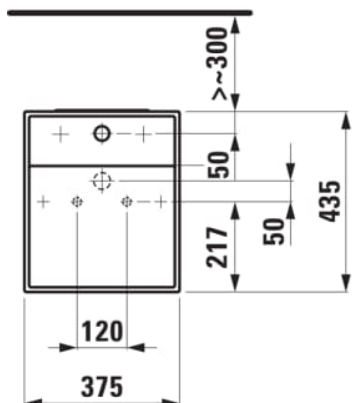

Commodity Code/Import Code Number for Foreign Trad : 69101000

Forme : Rectangulaire

Forme interne : Square

Kit de fixations : Inclus

Largeur de la cuve (mm) : 435

Longueur de la cuve (mm) : 375

Matériau : Porcelaine

Poids net / kg : 53,5

Position de la cuve : Centrale

Siphon : Inclus

Trou pour la robinetterie : 1 trou au centre

Type d'installation : Sur pied

Vidage : Inclus

DESSINS TECHNIQUES

Kartell LAUFEN