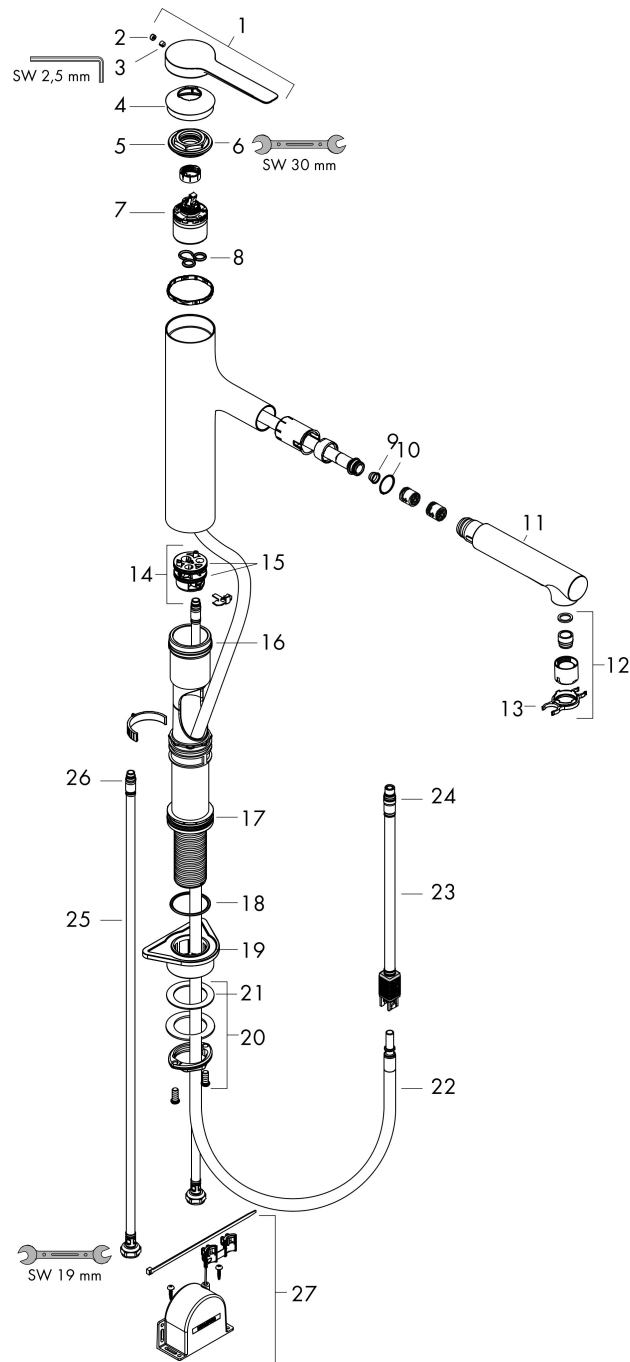

Merk hansgrohe
 Artikelnaam **Zesis M33** ééngreeps keukenmengkraan 160 uittrekbare vuistdouche 2jet sBox lite
 Art.nr. 74804000
 Oppervlakte chroom
 Netto prijs 311,41 EUR

Product foto

Kenmerken

- draaibereik 150°
- laminaire straal, douchestraal
- douchestraal is vast te zetten, wisseling van straal door één druk op de knop en straal wordt uitgezet door het sluiten van de greep.
- MagFit magnetische douchehouder
- maximale doorstroomhoeveelheid bij 3 bar: 8,2 l/min
- keramisch kardoes
- eenvoudige montage dankzij de G 3/8 flexibele aansluitslangen
- sBox lite voor een soepele, flexibele en veilige slanggeleiding in de behuizing
- verlengstuk lengte tot 50 cm

Stroomschema

Merk	hansgrohe
Artikelnaam	Zesis M33 ééngreeps keukenmengkraan 160 uittrekbare vuistdouche 2jet sBox lite
Art.nr.	74804000
Oppervlakte	chromoem
Netto prijs	311,41 EUR

Explosietekening voor bouwjaar: >01/22

Merk	hansgrohe
Artikelnaam	Zesis M33 ééngreeps keukenmengkraan 160 uittrekbare vuistdouche 2jet sBox lite
Art.nr.	74804000
Oppervlakte	chrom
Netto prijs	311,41 EUR

Onderdelen voor bouwjaar: >01/22

Pos	Beschrijving	Art.nr.	Prijs
1	greep	94391000	34,01
2	greepstop	93735610	8,01
3	inbusschroef M5x5	98446000	3,12
4	afdekkap	94388000	8,01
5	moer	94389000	34,01
6	O-ring 41x2	98212000	3,12
7	kardoes compl.	93895000	42,22
8	dichting	95008000	8,01
9	zeef	97735000	3,12
10	O-ring 18x1,5	98231000	3,12
11	vuistdouche	94395000	66,87
12	perlator laminar M22x1 (15 l/min)	95909000	42,22
13	servicesleutel	95910000	8,01
14	kardoesadapter	95911000	17,26
15	O-Ring 30x2	98186000	3,12
16	O-ring 37x2	92115000	3,12
17	O-ring 44x2	94394000	3,12
18	O-ring 39x2	98158000	3,12
19	bevestigingsmateriaal	97523000	4,99
20	schachtbevestigingsset compl. (Ø 34)	95049000	13,21
21	stelring	97548000	3,12
22	slang 1,25 m	95506000	66,87
23	aansluitslang 600 mm	92264000	34,01
24	O-ring 7x1,5	98422000	3,12
25	aansluitslang	94267000	34,01
26	O-ring 6,6x1,6	93019000	3,12
27	sBox lite	94402000	81,54