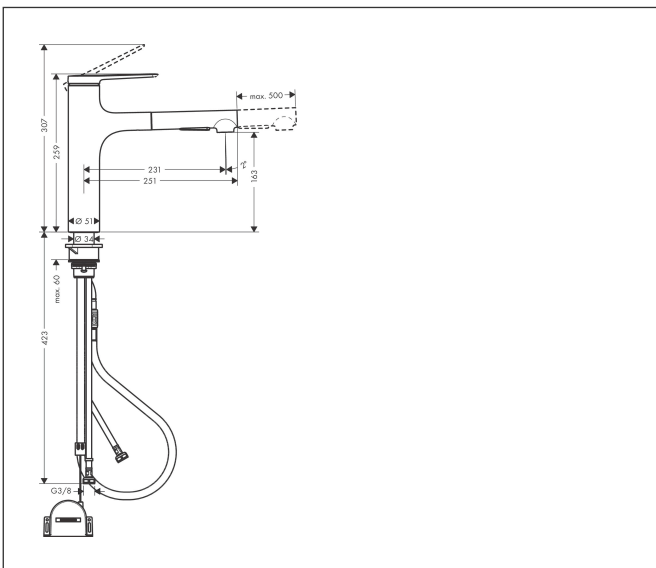

Merk hansgrohe
 Artikelnaam **Zesis M33** ééngreeps keukenmengkraan 160 uittrekbare vuistdouche 2jet sBox lite
 Art.nr. 74804000
 Oppervlakte chroom
 Netto prijs 311,41 EUR

Product foto

Kenmerken

- draaibereik 150°
- laminaire straal, douchestraal
- douchestraal is vast te zetten, wisseling van straal door één druk op de knop en straal wordt uitgezet door het sluiten van de greep.
- MagFit magnetische douchehouder
- maximale doorstroomhoeveelheid bij 3 bar: 8,2 l/min
- keramisch kardoes
- eenvoudige montage dankzij de G 3/8 flexibele aansluitslangen
- sBox lite voor een soepele, flexibele en veilige slanggeleiding in de behuizing
- verlengstuk lengte tot 50 cm

Maat tekeningen

Technologie

Straalsoorten

Certificaat

Merk	hansgrohe
Artikelnaam	Zesis M33 ééngreeps keukenmengkraan 160 uittrekbare vuistdouche 2jet sBox lite
Art.nr.	74804000
Oppervlakte	chrom
Netto prijs	311,41 EUR

Merk	hansgrohe
Artikelnaam	Zesis M33 ééngreeps keukenmengkraan 160 uittrekbare vuistdouche 2jet sBox lite
Art.nr.	74804000
Oppervlakte	chrom
Netto prijs	311,41 EUR

Onderdelen voor bouwjaar: >01/22

Pos	Beschrijving	Art.nr.	Prijs
1	greep	94391000	34,01
2	greepstop	93735610	8,01
3	inbusschroef M5x5	98446000	3,12
4	afdekkap	94388000	8,01
5	moer	94389000	34,01
6	O-ring 41x2	98212000	3,12
7	kardoes compl.	93895000	42,22
8	dichting	95008000	8,01
9	zeef	97735000	3,12
10	O-ring 18x1,5	98231000	3,12
11	vuistdouche	94395000	66,87
12	perlator laminar M22x1 (15 l/min)	95909000	42,22
13	servicesleutel	95910000	8,01
14	kardoesadapter	95911000	17,26
15	O-Ring 30x2	98186000	3,12
16	O-ring 37x2	92115000	3,12
17	O-ring 44x2	94394000	3,12
18	O-ring 39x2	98158000	3,12
19	bevestigingsmateriaal	97523000	4,99
20	schachtbevestigingsset compl. (Ø 34)	95049000	13,21
21	stelring	97548000	3,12
22	slang 1,25 m	95506000	66,87
23	aansluitslang 600 mm	92264000	34,01
24	O-ring 7x1,5	98422000	3,12
25	aansluitslang	94267000	34,01
26	O-ring 6,6x1,6	93019000	3,12
27	sBox lite	94402000	81,54