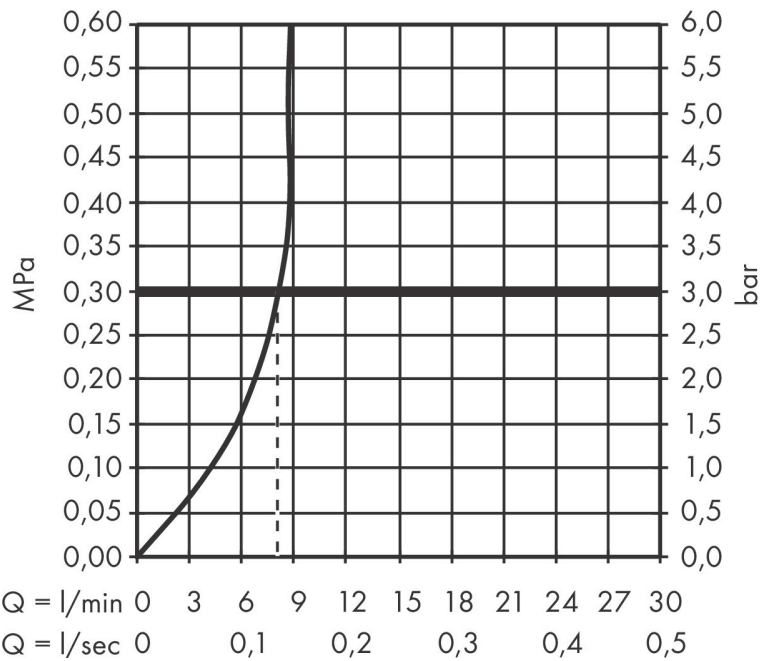

Merk hansgrohe
 Artikelnaam **Zesis M33** ééngreeps keukenmengkraan 160 uittrekbare vuistdouche 2jet sBox lite
 Art.nr. 74804000
 Oppervlakte chroom
 Netto prijs 311,41 EUR

Product foto

Kenmerken

- draaibereik 150°
- laminaire straal, douchestraal
- douchestraal is vast te zetten, wisseling van straal door één druk op de knop en straal wordt uitgezet door het sluiten van de greep.
- MagFit magnetische douchehouder
- maximale doorstroomhoeveelheid bij 3 bar: 8,2 l/min
- keramisch kardoes
- eenvoudige montage dankzij de G 3/8 flexibele aansluitslangen
- sBox lite voor een soepele, flexibele en veilige slanggeleiding in de behuizing
- verlengstuk lengte tot 50 cm

Maat tekeningen

Technologie

Straalsoorten

Certificaat

Merk	hansgrohe
Artikelnaam	Zesis M33 ééngreeps keukenmengkraan 160 uittrekbare vuistdouche 2jet sBox lite
Art.nr.	74804000
Oppervlakte	chrom
Netto prijs	311,41 EUR

Stroomschema

Merk	hansgrohe
Artikelnaam	Zesis M33 ééngreeps keukenmengkraan 160 uittrekbare vuistdouche 2jet sBox lite
Art.nr.	74804000
Oppervlakte	chromoem
Netto prijs	311,41 EUR

Explosietekening voor bouwjaar: >01/22