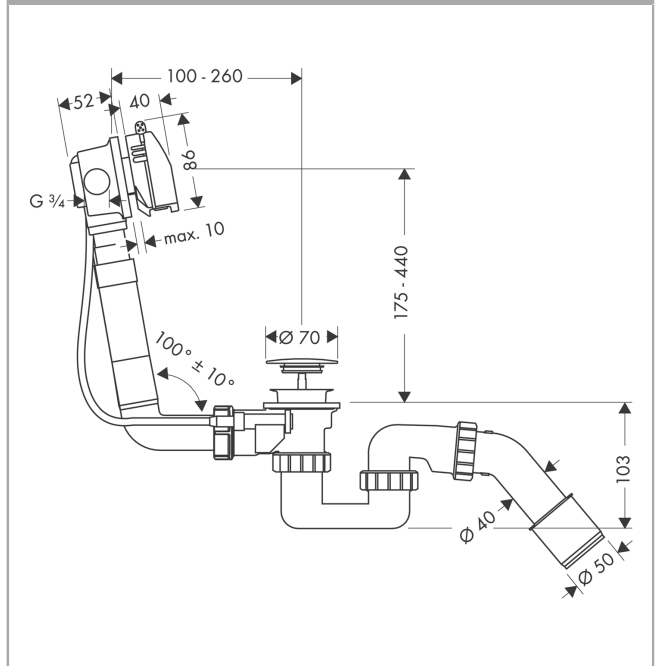

## Beschrijving

- badsifon, inbouwdeel, afbouwdeel
- geschikt voor standaard baden
- toevoerslang wateraansluiting links en rechts DN20
- geurafsluiter - hoogte waterslot is 50 mm
- lengte afvoerkabel 520 mm
- materiaal: kunststof
- door derden gecontroleerde acc.: DIN EN 274-3
- Kiwa K6522\_Fill- and overflow systems

## Maattekening