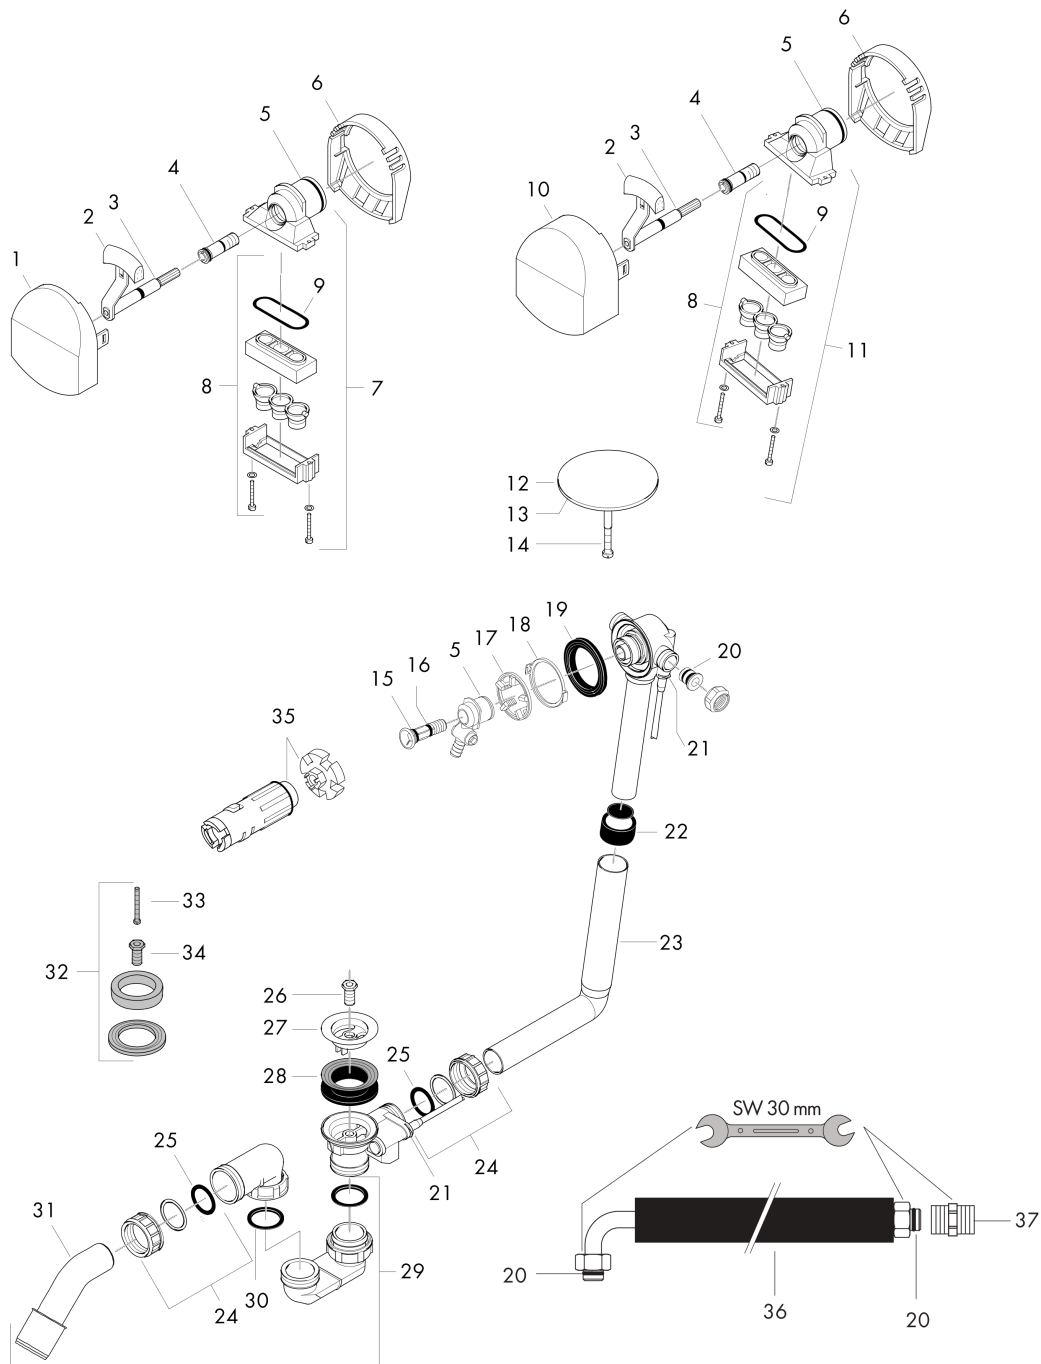

Exafill
complete set voor normale baden
Finish: **chrom**   Artikelnummer: **58123000**

Explosietekening

Bouwjaar: >06/01

Exafill
complete set voor normale baden
Finish: **chrom** Artikelnummer: **58123000**

Reserveonderdelenlijst

Bouwjaar: >06/01

Regel	Beschrijving	Artikelnummer	Prijs incl. BTW	VE
1	afdekkap	95093000	35,82 €	1
2	schuifstuk	96094000	35,82 €	1
3	O-ring 5x2	98215000	2,90 €	1
4	spanschroef	95090000	8,11 €	1
5	O-ring 26x2	98147000	2,90 €	1
6	afdekkap	96146000	27,95 €	1
7	uitloophuis cpl.	95092000	70,30 €	1
8	perlator compl.	96326000	44,65 €	1
9	O-Ring 36,17x2,62	98192000	2,90 €	1
10	afdekkap	96925000	35,82 €	1
11	uitloophuis cpl.	97245000	35,82 €	1
12	Stop	96153000	27,95 €	1
13	O-ring 36x3,5	98066000	2,90 €	1
14	cilinderkopschroef M5x25	97658000	8,11 €	1
15	O-Ring 12x2,5	98230000	2,90 €	1
16	O-ring 11x2	98127000	2,90 €	1
17	bevestigingsring	95088000	27,95 €	1
18	stelring	95089000	8,11 €	1
19	sluitring	95086000	8,11 €	1
20	O-ring 16x2,5	98134000	2,90 €	1
21	klemhaak	97749000	2,90 €	1
22	manchet	95087000	8,11 €	1
23	bocht	98126000	27,95 €	1
24	wartel	96332000	8,11 €	1
25	O-ring 30x5	98153000	2,90 €	1
26	holle schroef	94301000	4,96 €	1
27	wastetafel	97581000	17,91 €	1
28	3-voudige dichting	96093000	8,11 €	1
29	Sifon compl.	56373000	-	1
30	vlakdichting	98075000	8,11 €	1
31	afvoerbocht	96221000	8,11 €	1
32	verlengset	96087000	-	1
33	cilinderkopschroef M5x40	97796000	14,04 €	1
34	holle schroef	97567000	11,13 €	1
35	afvoer montagesleutel	58085000	8,11 €	1
36	aansluitslang	58192000	-	1
37	aansluiting G$\frac{3}{4}$	96143000	14,04 €	1
38	wartel	95094000	8,11 €	1
39	bocht	98126000	27,95 €	1
40	aansluitslang	58192000	-	1
41	bocht	98126000	27,95 €	1