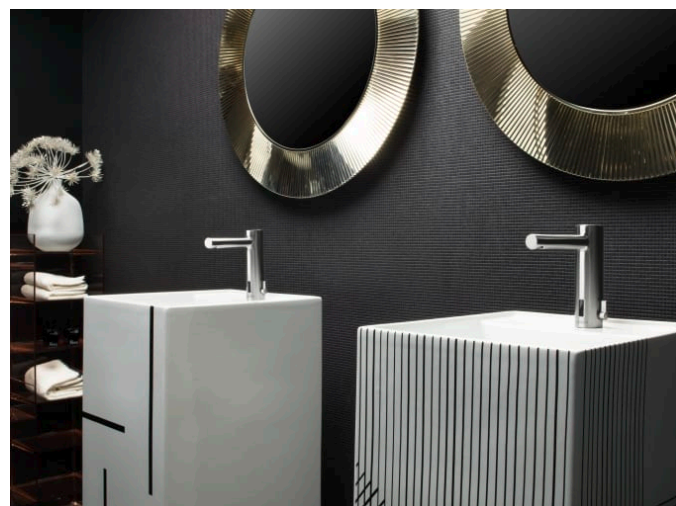

### Lavabo indépendant avec écoulement caché

#### DESSINS TECHNIQUES

COMPATIBLE AVEC

Mélangeur de lavabo 2-poignées mural encastré, saillie 175 mm, goulot fixe, chromé

**H3123360041201**