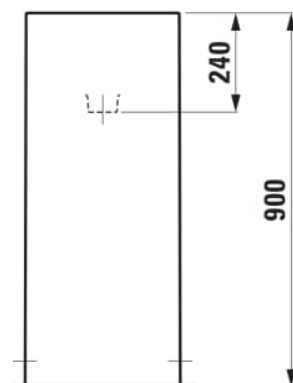

DESSINS TECHNIQUES