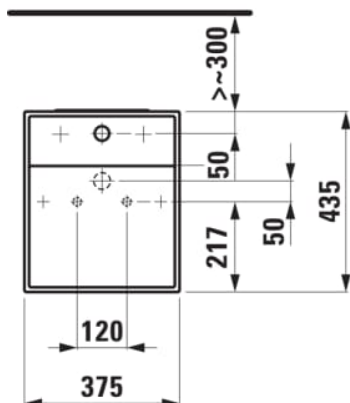

DESSINS TECHNIQUES