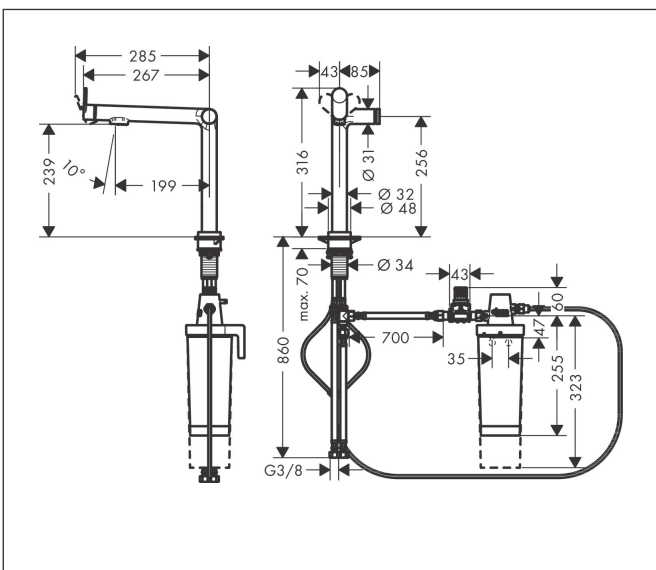

Merk hansgrohe
 Artikelnaam **Aqittura M91** keukenkraan 240, 1jet, starter set
 Art.nr. 76802000
 Oppervlakte chroom
 Netto prijs 666,71 EUR

Product foto

Kenmerken

- bestaat uit: ééngreeps keukenkraan, filterkop, mineraliseringskardoes Harmony met filter
- draaibereik 60° of 110°, instelbaar in 2 standen
- laminaire straal
- maximale doorstroomhoeveelheid bij 3 bar: 7 l/min
- keramisch kardoes
- eenvoudige montage dankzij de G 3/8 flexibele aansluitslangen
- boren van een kraangat Ø 35 vereist
- gescheiden watertoevoer voor gefilterd en ongefilderd water
- gefilterd plat drinkwater via de Select-knop
- filtercapaciteit: 300 l
- Filteraansluiting: G 3/8 ingang en uitgang
- maximale hoeveelheid (gefilterd water): 1,3 l/min

Maat tekeningen

Technologie

Straalsoorten

Certificaat

Merk hansgrohe
 Artikelnaam **Aqittura M91** keukenkraan 240, 1jet, starter set
 Art.nr. 76802000
 Oppervlakte chroom
 Netto prijs 666,71 EUR

Stroomschema