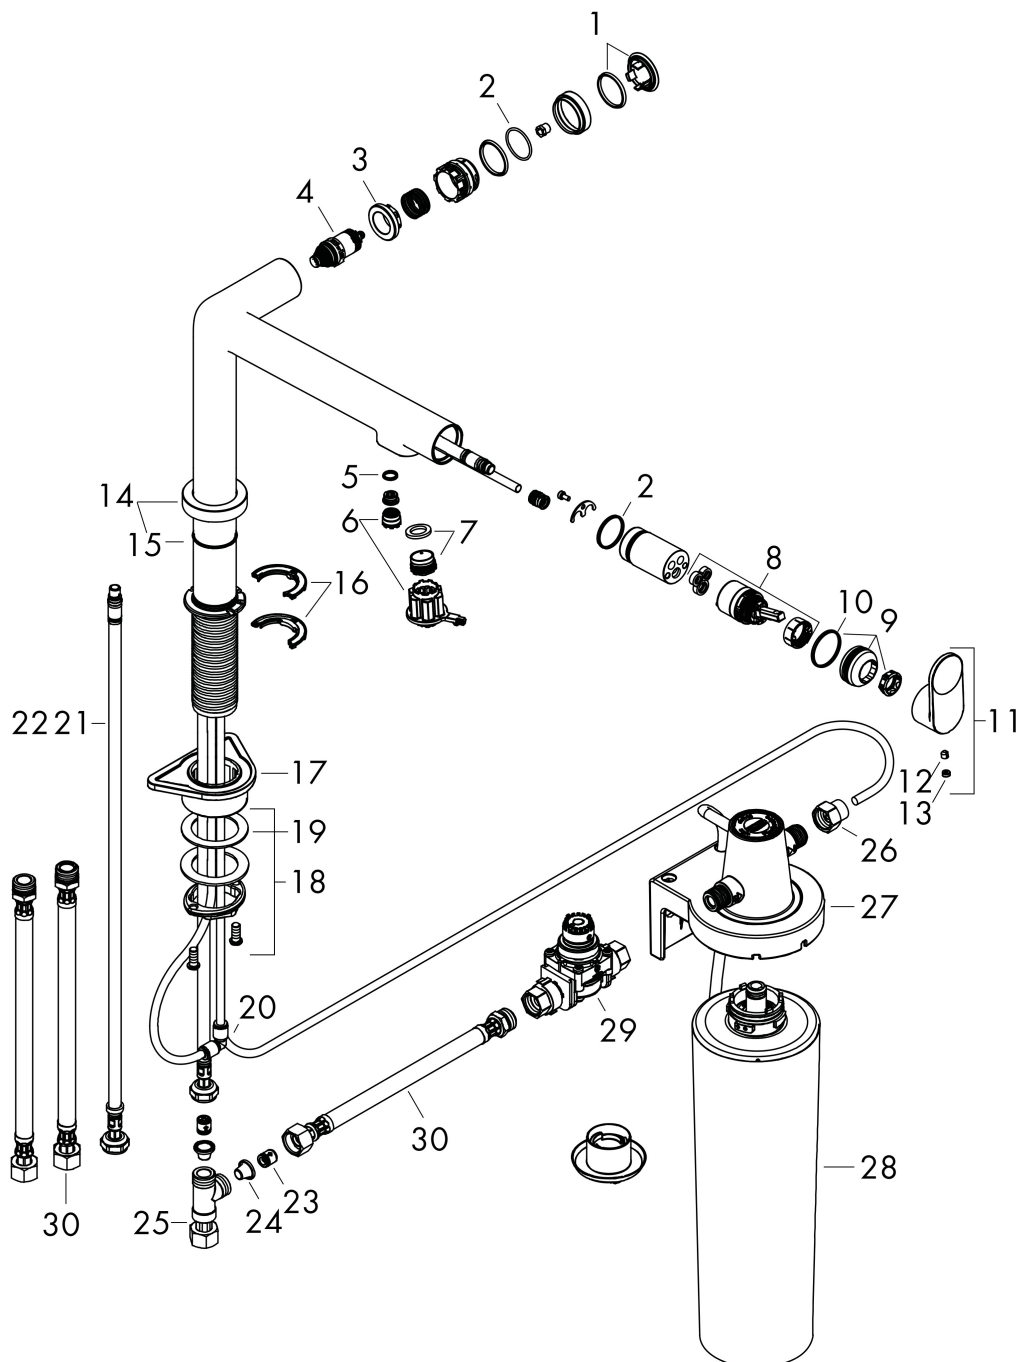

Merk hansgrohe
Artikelnaam **Aqittura M91** keukenkraan 240, 1jet, starter set
Art.nr. 76802000
Oppervlakte chroom
Netto prijs 666,71 EUR

Explosietekening voor bouwjaar: >03/22

Merk	hansgrohe
Artikelnaam	Aqittura M91 keukenkraan 240, 1jet, starter set
Art.nr.	76802000
Oppervlakte	chrom
Netto prijs	666,71 EUR

Onderdelen voor bouwjaar: >03/22

Pos	Beschrijving	Art.nr.	Prijs
1	deksel	92289000	10,82
2	O-ring 23x1,5	92287000	3,12
3	moer	98368000	10,82
4	bovendeel	98463000	42,22
5	O-ring 8x1,5	98423000	3,12
6	perlator laminar	94699000	21,22
7	straalschijf	85380000	26,73
8	kardoes compl.	93183000	42,22
9	moer	94703000	42,22
10	O-ring 26x1,5	98390000	3,12
11	greep	94700000	34,01
12	inbusschroef M5x5	98446000	3,12
13	greepstop	93735610	8,01
14	rozet	94704000	42,22
15	O-ring 25x1,5	98146000	4,99
16	aanslagringset (60° / 110°)	94705000	10,82
17	bevestigingsmateriaal	97523000	4,99
18	schachtbevestigingsset compl. (speciaal)	93253000	17,26
19	stelring	97548000	3,12
20	snelkoppeling	94711000	42,22
21	aansluitlang	94267000	34,01
22	O-ring 6,6x1,6	93019000	3,12
23	terugslagklep DW 10	96456000	8,01
24	zeef	98516000	4,99
25	T-stuk	94707000	118,25
26	adapterset	94710000	42,22
27	wandhouder	94709000	118,25
28	Filter met actieve kool en mineralisering (Harmony)	76828000	136,89
29	pressure reducer	94708000	153,50
30	aansluitlang 700 mm G3/8 x G3/8	95896000	54,08
a	Debietmeter	76818000	122,38