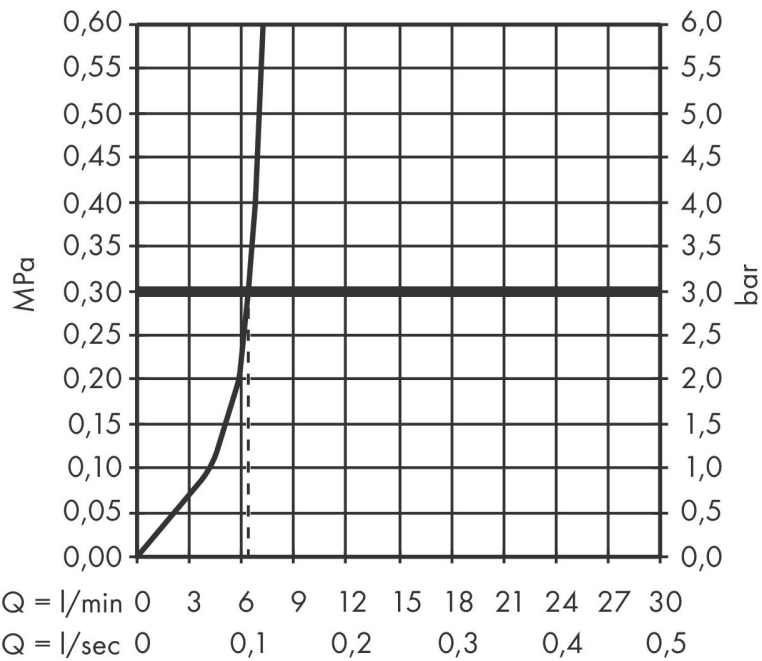

Merk hansgrohe
 Artikelnaam **Aqittura M91** keukenkraan 240, 1jet, starter set
 Art.nr. 76802000
 Oppervlakte chroom
 Netto prijs 666,71 EUR

Product foto

Kenmerken

- bestaat uit: ééngreeps keukenkraan, filterkop, mineraliseringskardoes Harmony met filter
- draaibereik 60° of 110°, instelbaar in 2 standen
- laminaire straal
- maximale doorstroomhoeveelheid bij 3 bar: 7 l/min
- keramisch kardoes
- eenvoudige montage dankzij de G 3/8 flexibele aansluitslangen
- boren van een kraangat Ø 35 vereist
- gescheiden watertoevoer voor gefilterd en ongefilderd water
- gefilterd plat drinkwater via de Select-knop
- filtercapaciteit: 300 l
- Filteraansluiting: G 3/8 ingang en uitgang
- maximale hoeveelheid (gefilterd water): 1,3 l/min

Maat tekeningen

Technologie

Straalsoorten

Certificaat

Merk hansgrohe
 Artikelnaam **Aqittura M91** keukenkraan 240, 1jet, starter set
 Art.nr. 76802000
 Oppervlakte chroom
 Netto prijs 666,71 EUR

Stroomschema