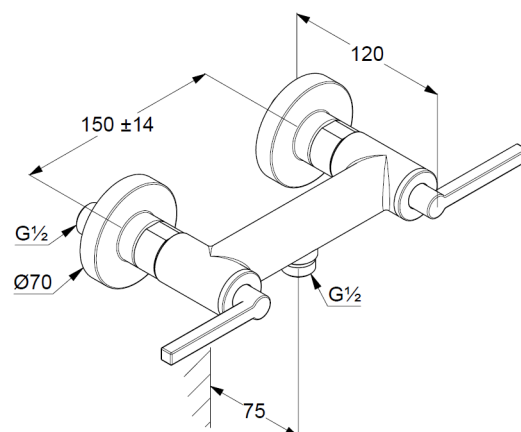

Flügelgriff, Metall

eigensicher gegen Rückfließen

Brauseabgang G1/2

Keramik Oberteil 90° (rechts/links)

Durchflussmenge bei 3 bar 21 l/min.

S-Anschlüsse G1/2 x G3/4

Produktabbildung/ Product picture

Maßzeichnung/ Dimensional drawing