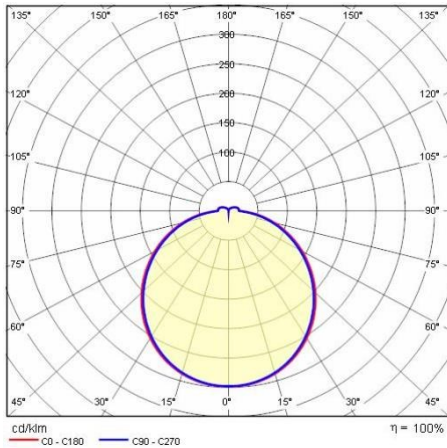

Fotometrische gegevens