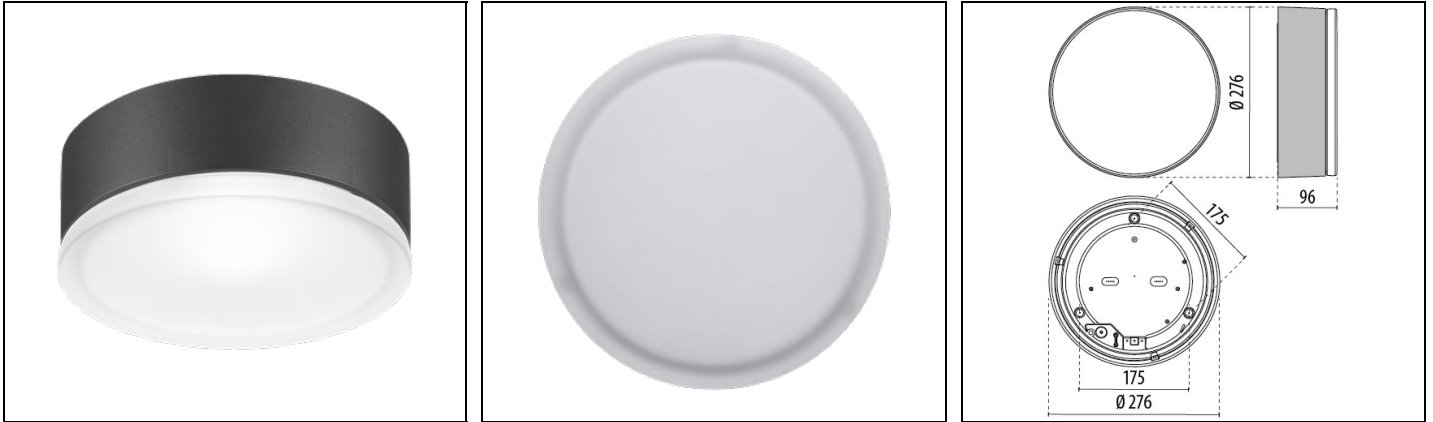

DROP 28 LED

Bestelnr. 303470

Omschrijving

Plafond- en wandarmatuur voor binnen en buiten bestaande uit:

- Behuizing van wit gelakt technopolymeer
- Afscherming van geperst glas, binnen- en buitenkant gesatineerd
- Siliconen pakking
- Kabelinvoer ook met buis aan zijkant \varnothing 20 mm
- Veren van verchromd staal voor een snelle bevestiging van het glas aan de basis
- Losse stickers met pictogrammen verkrijgbaar voor de signalering
- Design by ROBERTO FIORATO
- Design by ROBERTO FIORATO

Product gegevens

ETIM Groep:	EG000027	ETIM Klasse:	EC002892
-------------	----------	--------------	----------

Algemene informatie

Lamphouder:	LED	Lichtbron:	LED
Nominale lichtstroom [lm]:	2226	Reële lichtstroom [lm]:	1336
Armatuur wattage [W]:	16 W	Specifieke lichtstroom [lm/W]:	84
CRI:	80	Kleurtemperatuur [K]:	3000
Kleur / Afwerking:	AN-g6 / Antraciet / Structuur mat	IP waarde:	IP55
Impact resistance / impact energy:	IK06 1J xx3	Beschermingsklasse:	II
Optiek:	S/EW - Symmetrische extra verspreidende	Nettogewicht [kg]:	2.336
Totale diameter [mm]:	276	Totale breedte [mm]:	99