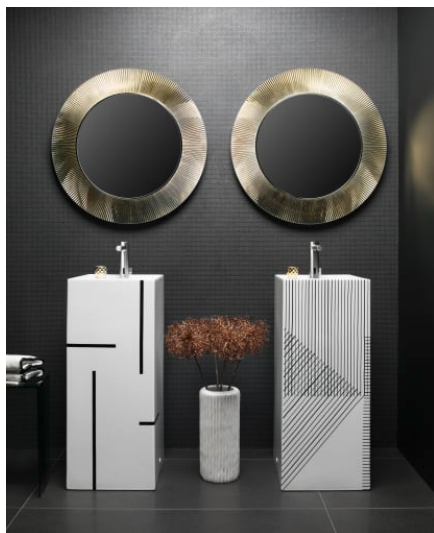

KARTELL LAUFEN

Lavabo indépendant avec écoulement caché

COULEUR ET FINITION

■ 020 Noir brillant

OPTIONS

815 - 1 trou pour la robinetterie, 1 trou à droite, sans trop-plein

Base émaillée

Capacité de la cuve (L) : 16,3

Commodity Code/Import Code Number for Foreign Trad : 69101000

Forme : Rectangulaire

Forme interne : Square

Kit de fixations : Inclus

Largeur de la cuve (mm) : 435

Longueur de la cuve (mm) : 375

Matériau : Porcelaine

Poids net / kg : 53,5

Position de la cuve : Centrale

Siphon : Inclus

Trou pour la robinetterie : 1 trou au centre

Type d'installation : Sur pied

Vidage : Inclus

DESSINS TECHNIQUES

Kartell LAUFEN