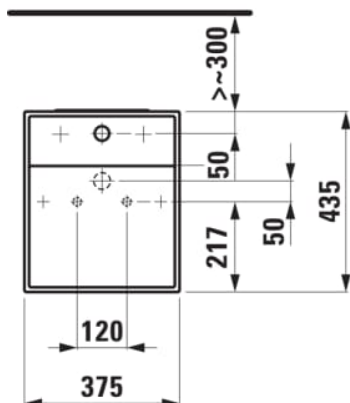

Commodity Code/Import Code Number for Foreign Trad : 69101000

Forme : Rectangulaire

Forme interne : Square

Kit de fixations : Inclus

Largeur de la cuve (mm) : 435

Longueur de la cuve (mm) : 375

Matériau : Porcelaine

Poids net / kg : 53,5

Position de la cuve : Centrale

Siphon : Inclus

Trou pour la robinetterie : 1 trou au centre

Type d'installation : Sur pied

Vidage : Inclus

DESSINS TECHNIQUES

Kartell LAUFEN