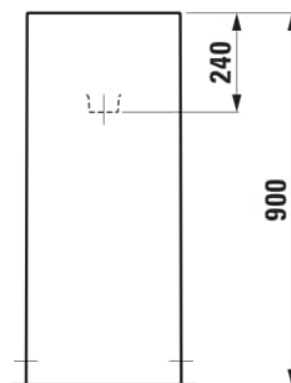

Commodity Code/Import Code Number for Foreign Trad : 69101000

Forme : Rectangulaire

Forme interne : Square

Kit de fixations : Inclus

Largeur de la cuve (mm) : 435

Longueur de la cuve (mm) : 375

Matériau : Porcelaine

Poids net / kg : 53,5

Position de la cuve : Centrale

Siphon : Inclus

Trou pour la robinetterie : 1 trou au centre

Type d'installation : Sur pied

Vidage : Inclus

DESSINS TECHNIQUES

Kartell LAUFEN