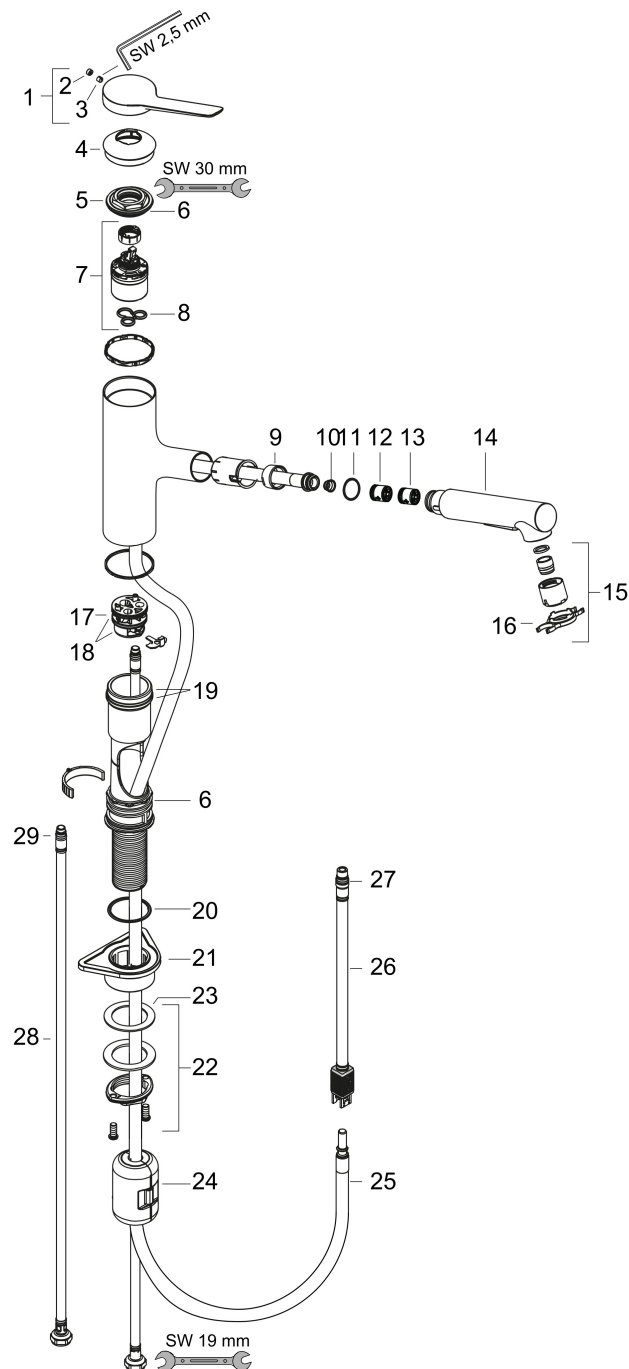

Merk	hansgrohe
Artikelnaam	Zesis M33 ééngreeps keukenmengkraan 150 Eco uittrekbare vuistdouche, 2jet
Art.nr.	74810000
Oppervlakte	chrom
Netto prijs	199,31 EUR

Explosietekening voor bouwjaar: >12/21