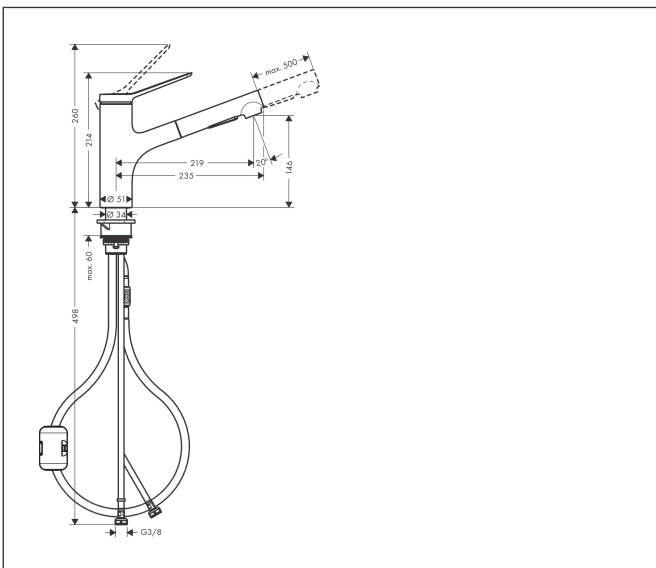

Merk hansgrohe  
 Artikelnaam **Zesis M33** ééngreeps keukenmengkraan 150 Eco uittrekbare vuistdouche, 2jet  
 Art.nr. 74810000  
 Oppervlakte chroom  
 Netto prijs 199,31 EUR

## Kenmerken

- draaibereik 150°
- laminaire straal, douchestraal
- douchestraal is vast te zetten, wisseling van straal door één druk op de knop en straal wordt uitgezet door het sluiten van de greep.
- maximale doorstroomhoeveelheid bij 3 bar: 4,6 l/min
- keramisch kardoes
- eenvoudige montage dankzij de G 3/8 flexibele aansluitslangen
- verlengstuk lengte tot 50 cm
- EU taxonomie: max 6l/min - draagt substantieel bij aan duurzaamheid

## Maat tekeningen