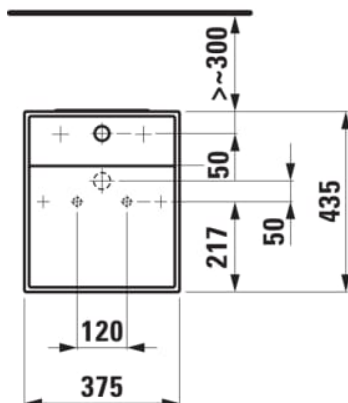

Commodity Code/Import Code Number for Foreign Trad : 69101000

Forme : Rectangulaire

Forme interne : Square

Kit de fixations : Inclus

Largeur de la cuve (mm) : 435

Longueur de la cuve (mm) : 375

Matériau : Porcelaine

Poids net / kg : 53,5

Position de la cuve : Centrale

Siphon : Inclus

Trou pour la robinetterie : Sans trou

Type d'installation : Sur pied

Vidage : Inclus

DESSINS TECHNIQUES

COMPATIBLE AVEC

Mélangeur de lavabo 2-poignées mural encastré, saillie 175 mm, goulot fixe, chromé

H3123360041201

Kartell LAUFEN

C'est l'histoire d'un lieu d'une beauté inconnue. Conçu pour des humains, formé par les éléments. Très loin de votre vie de tous les jours. Mais, chaque matin, vous vous demanderez: Est-ce que je suis déjà venu là?