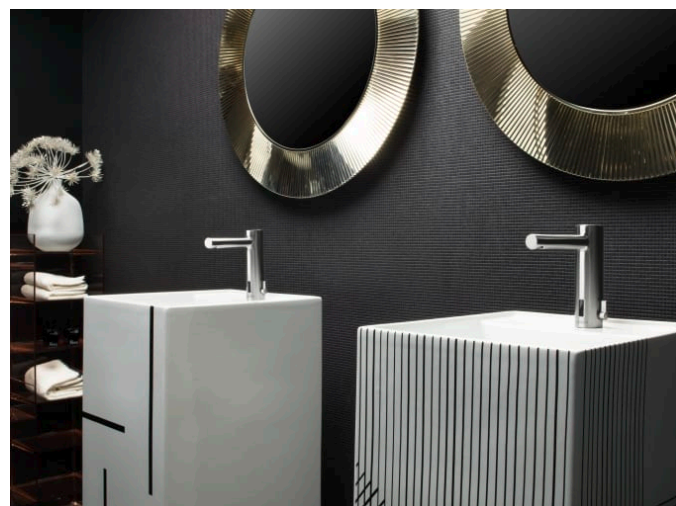

KARTELL LAUFEN

Lavabo indépendant avec écoulement caché

COULEUR ET FINITION

400 Blanc LCC (LAUFEN Clean Coat)

OPTIONS

112 - non percé, sans trop-plein

Base émaillée

Capacité de la cuve (L) : 16,3

Mélangeur de lavabo 2-poignées mural encastré, saillie 175 mm, goulot fixe, chromé

H3123360041201

Kartell LAUFEN

C'est l'histoire d'un lieu d'une beauté inconnue. Conçu pour des humains, formé par les éléments. Très loin de votre vie de tous les jours. Mais, chaque matin, vous vous demanderez: Est-ce que je suis déjà venu là?