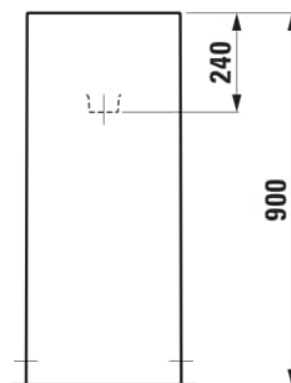

Commodity Code/Import Code Number for Foreign Trad : 69101000

Forme : Rectangulaire

Forme interne : Square

Kit de fixations : Inclus

Largeur de la cuve (mm) : 435

Longueur de la cuve (mm) : 375

Matériau : Porcelaine

Poids net / kg : 53,5

Position de la cuve : Centrale

Siphon : Inclus

Trou pour la robinetterie : Sans trou

Type d'installation : Sur pied

Vidage : Inclus

DESSINS TECHNIQUES

COMPATIBLE AVEC

Mélangeur de lavabo 2-poignées mural encastré, saillie 175 mm, goulot fixe, chromé

H3123360041201

Kartell LAUFEN

C'est l'histoire d'un lieu d'une beauté inconnue. Conçu pour des humains, formé par les éléments. Très loin de votre vie de tous les jours. Mais, chaque matin, vous vous demanderez: Est-ce que je suis déjà venu là?