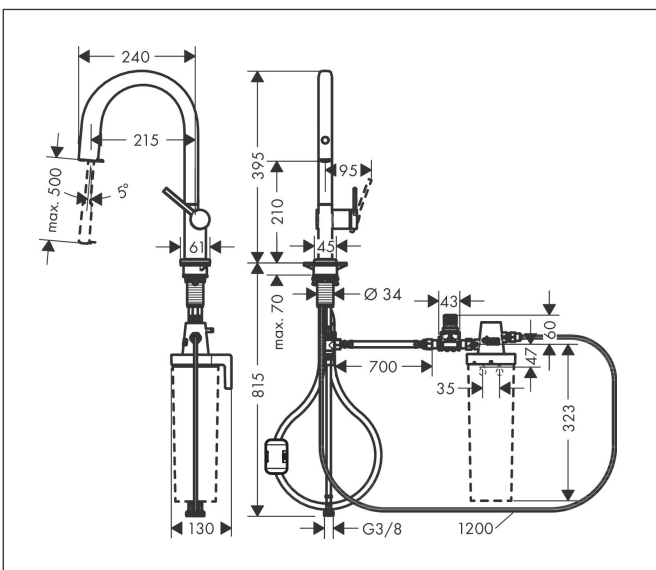

Merk hansgrohe
 Artikelnaam **Aqittura M91** keukenkraan 210, uittrekbare uitloop, 1 jet
 Art.nr. 76803000
 Oppervlakte chroom
 Netto prijs 540,59 EUR

Product foto

Maat tekeningen

Kenmerken

- bestaat uit: ééngreeps keukenkraan, filterkop
- draaibereik 60°, 110° of 150°, instelbaar in 3 standen
- laminaire straal
- maximale doorstroomhoeveelheid bij 3 bar: 6,5 l/min
- keramisch kardoos
- eenvoudige montage dankzij de G 3/8 flexibele aansluitslangen
- verlengstuk lengte tot 50 cm
- boren van een kraangat Ø 35 vereist
- gescheiden watertoevoer voor gefilterd en ongefilderd water
- gefilterd plat drinkwater via de drukknop op de uitloop
- Filteraansluiting: G 3/8 ingang en uitgang
- maximale hoeveelheid (gefilterd water): 1,8 l/min