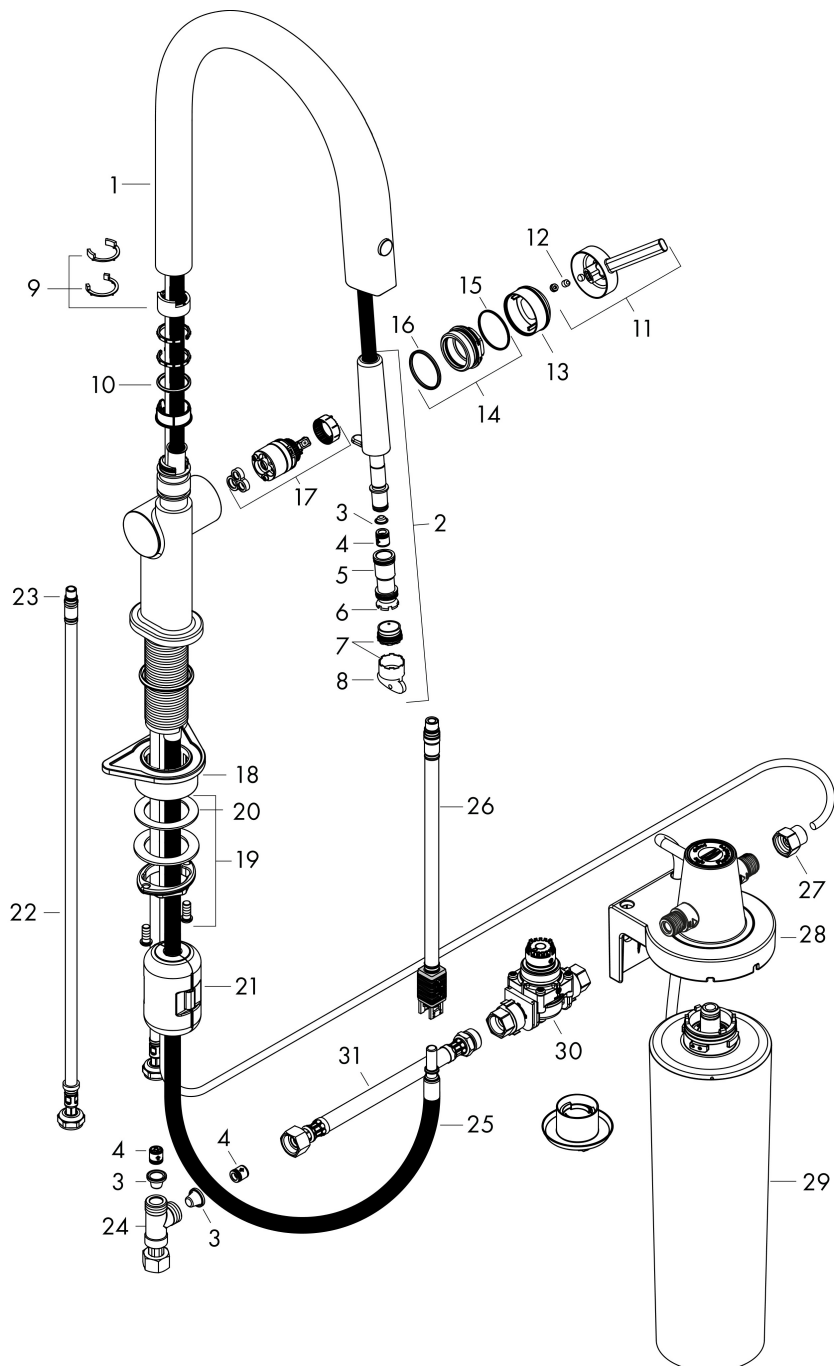

Merk	hansgrohe
Artikelnaam	Aqittura M91 keukenkraan 210, uittrekbare uitloop, 1 jet
Art.nr.	76803000
Oppervlakte	chrom
Netto prijs	540,59 EUR

Onderdelen voor bouwjaar: >06/22

Pos	Beschrijving	Art.nr.	Prijs
1	uitloop compl.	94713000	153,50
2	vuistdouche	94512000	42,22
3	zeef	98516000	4,99
4	terugslagklep DW 10	96456000	8,01
5	O-ring 13x1,5	98475000	3,12
6	O-Ring 12x2,5	98230000	3,12
7	straalschijf	93748000	21,22
8	servicesleutel	93750000	8,01
9	aanslagringset (110° / 150°)	94513000	54,08
10	O-ring 21x2,5	98211000	3,12
11	greep	93736000	34,01
12	inbusschroef M5x5	98446000	3,12
13	afdekkap	93737000	34,01
14	moer	93738000	42,22
15	O-ring 29x2	98391000	3,12
16	O-ring 30x1,5	98433000	3,12
17	kardoes compl.	93740000	81,54
18	bevestigingsmateriaal	97523000	4,99
19	schachtbevestigingsset compl. (Ø 34)	95049000	13,21
20	stelring	97548000	3,12
21	gewicht	92500000	34,01
22	aansluitslang 900 mm M8x0,75 G3/8	93746000	34,01
23	O-ring 6,6x1,6	93019000	3,12
24	T-stuk	94707000	118,25
25	slang	93745000	66,87
26	slang	94714000	42,22
27	adapterset	94710000	42,22
28	wandhouder	94709000	118,25
29	Filter met actieve kool en mineralisering (Harmony)	76828000	136,89
30	pressure reducer	94708000	153,50
31	aansluitslang 700 mm G3/8 x G3/8	95896000	54,08
a	Debietmeter	76818000	122,38