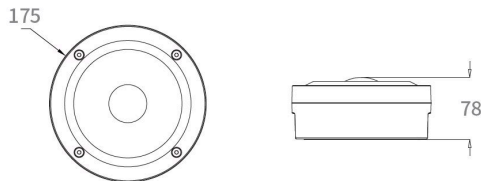

LIFESAFE PRO SURF ROUND DL IP65 C ACC BK

Artikelnummer 0038815

SYLVANIA

LiFeSafe

LiFeSafe PRO SURF ROUND DL IP65 C ACC. LiFeSafe PRO surface round downlight IP65 accessory suitable for use with LiFeSafe PRO SURFACE downlights.

Technische gegevens

Afmetingen (mm)

Fotometrie

Algemene gegevens

Productnaam	LIFESAFE PRO SURF ROUND DL IP65 C ACC BK
Technologie	Non - Electrical Device
Type accessoire	Mounting
Type of accessory	Installation housing
Behuizing	PC Polycarbonaat
Montage	Plafondopbouw
Algemene toepassing	Onderwijs, Horeca, Logistiek & Industrie, Museums en galerieën, Kantoor
ETIM klasse	EC002557
Garantie	6 years

Fysieke gegevens

Kleur behuizing	Zwart
IP waarde	IP65
IK waarde	IK06
Hoogte (mm)	78
Nominale diameter product (mm)	175
Gewicht (kg)	0.46

LIFESAFE PRO SURF ROUND DL IP65 C ACC BK

Artikelnummer 0038815

SYLVANIA

Verpakkingen

EAN code	5410288388151
Enkele lengte verpakking (cm)	46.0
Enkele breedte verpakking (cm)	31.0
Hoogte eenheidsverpakking (cm)	30.0
DUN14 (inner)	05410288388151
Eenheden per omdoos	1
Lengte omdoos (cm)	46.0
Breedte omdoos (cm)	31.0
Diepte omdoos (cm)	30.0