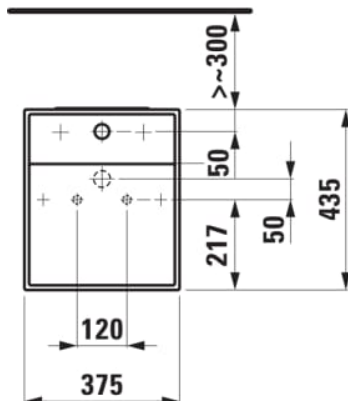

Commodity Code/Import Code Number for Foreign Trad : 69101000

Forme : Rectangulaire

Forme interne : Square

Kit de fixations : Inclus

Largeur de la cuve (mm) : 435

Longueur de la cuve (mm) : 375

Matériau : Porcelaine

Poids net / kg : 53,5

Position de la cuve : Centrale

Siphon : Inclus

Trou pour la robinetterie : 1 trou au centre

Type d'installation : Sur pied

Vidage : Inclus

DESSINS TECHNIQUES

Kartell LAUFEN