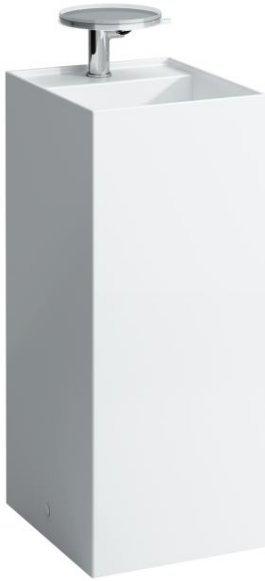

KARTELL LAUFEN

Lavabo indépendant avec écoulement caché

COULEUR ET FINITION

400 Blanc LCC (LAUFEN Clean Coat)

OPTIONS

815 - 1 trou pour la robinetterie, 1 trou à droite, sans trop-plein

Base émaillée

Capacité de la cuve (L) : 16,3

Commodity Code/Import Code Number for Foreign Trad : 69101000

Forme : Rectangulaire

Forme interne : Square

Kit de fixations : Inclus

Largeur de la cuve (mm) : 435

Longueur de la cuve (mm) : 375

Matériau : Porcelaine

Poids net / kg : 53,5

Position de la cuve : Centrale

Siphon : Inclus

Trou pour la robinetterie : 1 trou au centre

Type d'installation : Sur pied

Vidage : Inclus

DESSINS TECHNIQUES

Kartell LAUFEN