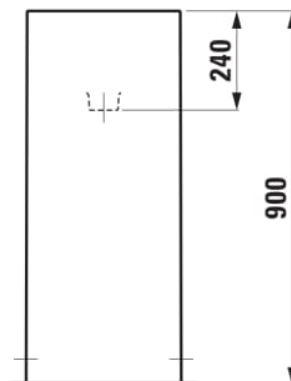

Commodity Code/Import Code Number for Foreign Trad : 69101000

Forme : Rectangulaire

Forme interne : Square

Kit de fixations : Inclus

Largeur de la cuve (mm) : 435

Longueur de la cuve (mm) : 375

Matériau : Porcelaine

Poids net / kg : 53,5

Position de la cuve : Centrale

Siphon : Inclus

Trou pour la robinetterie : 1 trou au centre

Type d'installation : Sur pied

Vidage : Inclus

DESSINS TECHNIQUES

Kartell LAUFEN