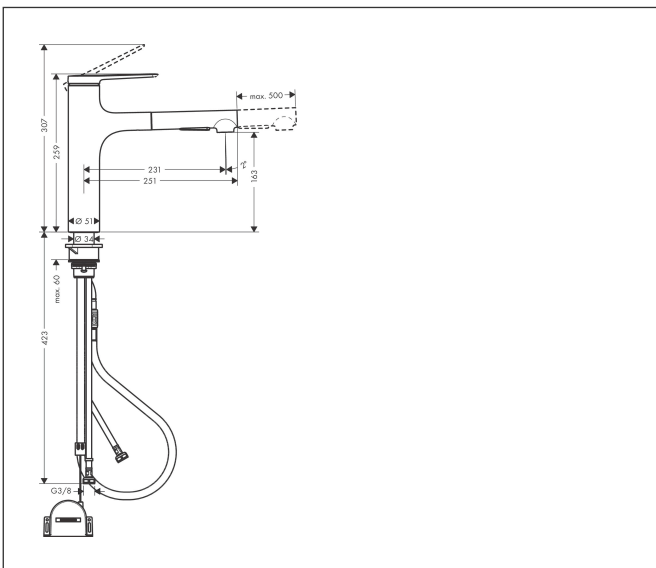

Merk hansgrohe
 Artikelnaam **Zesis M33** ééngreeps keukenmengkraan 160 uittrekbare vuistdouche 2jet sBox lite
 Art.nr. 74804800
 Oppervlakte rvs look
 Netto prijs 398,61 EUR

Product foto

Kenmerken

- draaibereik 150°
- laminaire straal, douchestraal
- douchestraal is vast te zetten, wisseling van straal door één druk op de knop en straal wordt uitgezet door het sluiten van de greep.
- MagFit magnetische douchehouder
- maximale doorstroomhoeveelheid bij 3 bar: 8,2 l/min
- keramisch kardoes
- eenvoudige montage dankzij de G 3/8 flexibele aansluitslangen
- sBox lite voor een soepele, flexibele en veilige slanggeleiding in de behuizing
- verlengstuk lengte tot 50 cm

Maat tekeningen

Technologie

Straalsoorten

Certificaat

Merk hansgrohe
 Artikelnaam **Zesis M33** ééngreeps keukenmengkraan 160 uittrekbare vuistdouche 2jet sBox lite
 Art.nr. 74804800
 Oppervlakte rvs look
 Netto prijs 398,61 EUR

Stroomschema