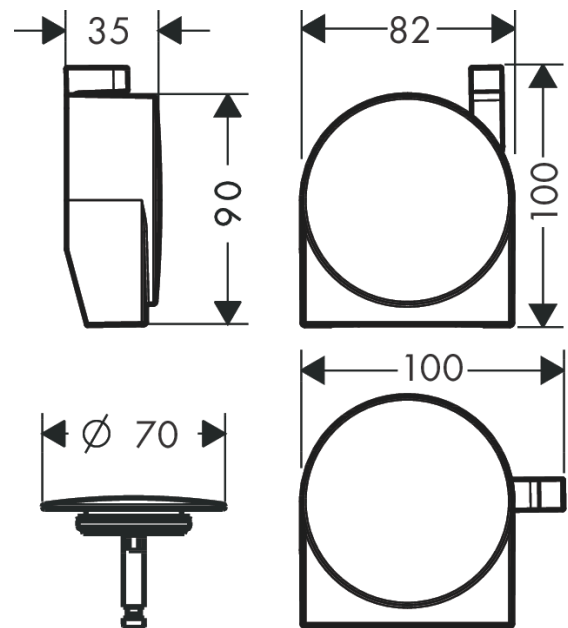

### Beschrijving

- bestaat uit: afdekking, veiligheidsstop
- geschikt voor kleine en normale baden
- brede watervalstraal
- straalvormer verstelbaar met 30°
- maximale doorstroomhoeveelheid bij 3 bar: 19 l/min
- Kiwa K6522\_Fill- and overflow systems

### Maattekening