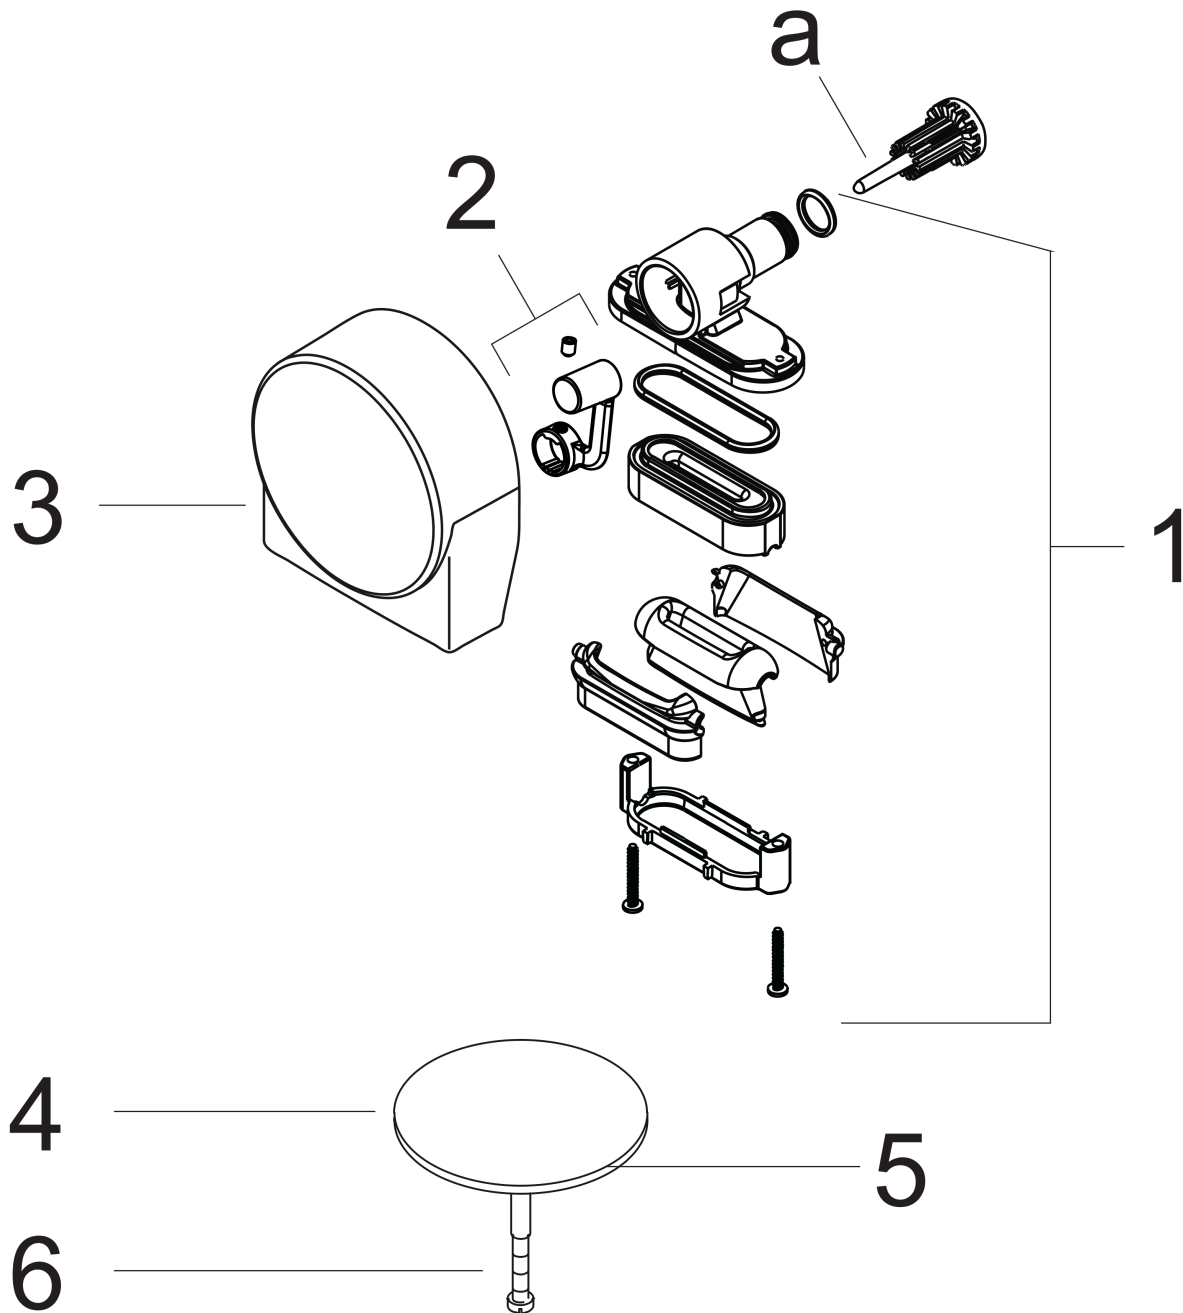

### Maattekening

### Doorstroomdiagram

**Exafill S**  
**afbouwdeel S badvul-, overloop- en afvoergarnituur**  
 Finish: **Brushed Bronze** Artikelnummer: **58117140**

Explosietekening

Bouwjaar: >11/16

**Exafill S**  
**afbouwdeel S badvul-, overloop- en afvoergarnituur**  
 Finish: **Brushed Bronze** Artikelnummer: **58117140**