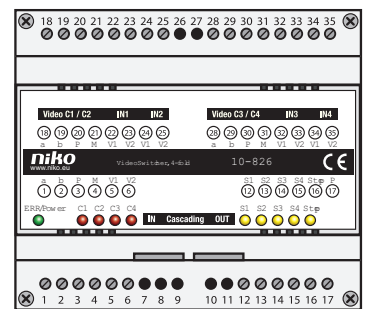

Niko Toegangscontrole - modulaire switcher voor het sturen van het videosignaal van 4 buitenposten of externe camera's naar 1 uitgang

10-826

4 jaar
garantie

De videoverdeler voor montage op DIN-rail stuurt het videosignaal van max. 4 buitenposten of externe camera's naar 1 uitgang. Als de installatie meer dan 4 buitenposten telt, kan je meerdere videoswitchers gebruiken (max. 16).

Technische gegevens

Niko Toegangscontrole - modulaire switcher voor het sturen van het videosignaal van 4 buitenposten of externe camera's naar 1 uitgang

Voor de juiste keuze tussen 1 van maximaal 4 camera's

- koppeling van max. 16 10-826 mogelijk (1 van 64 camera's)
- ingangsstroom: $I(a) = 0,1 \text{ mA}$, $I(Pmax) = 20 \text{ mA}$
- 6-draads techniek vereist
- buitenpostadressen: 01, 02, 03, 04 voor de eerste vier videoingangen, rest is niet toegewezen / manueel of via het servicetoestel instelbaar
- toegelaten omgevingstemperatuur: $+5 \text{ }^\circ\text{C}$ tot $+40 \text{ }^\circ\text{C}$
- geschikt voor montage op DIN-rail, 6E, DIN EN 60715
- afmetingen: H 90 x B 105 x D 70 mm (6E)
- Gewicht: 239 g
- Afmetingen (HxBxD): 91.8 x 104.2 x 70 mm
- Markering: CE